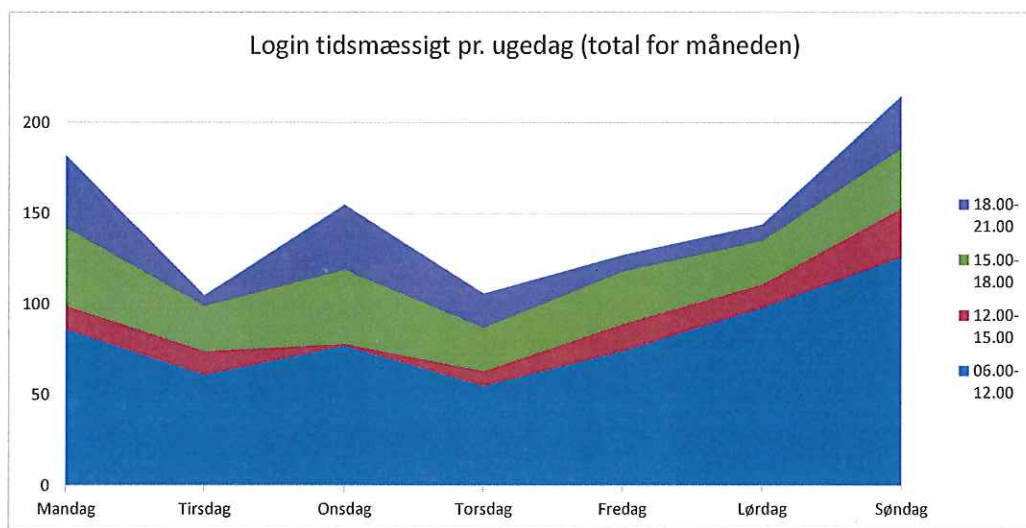

Tidsrum uanset type besøgende

Hele året 2016	Antal Total	06.00- 12.00	12.00- 15.00	15.00- 18.00	18.00- 21.00
Mandag	852	446	71	198	137
Tirsdag	799	443	77	161	118
Onsdag	899	456	20	184	231
Torsdag	757	388	66	162	139
Fredag	879	511	119	157	91
Lørdag	827	550	64	127	86
Søndag	975	625	90	143	110
Total	5988	3419	507	1132	912

Statistik for brugerlogin Kulturbåden Oktober 2016

Statistik for brugerlogin Kulturbåden April 2016

Statistik for brugerlogin Kulturbåden September 2016

Statistik for brugerlogin Kulturbåden August 2016

Statistik for brugerlogin Kulturbåden Juli 2016