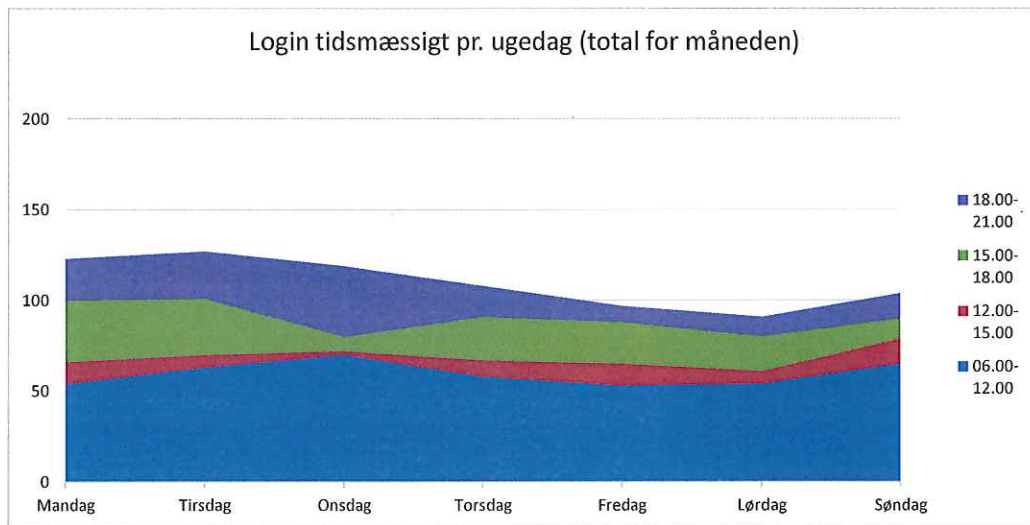

Tidsrum uanset type besøgende

Hele året 2016	Antal Total	06.00- 12.00	12.00- 15.00	15.00- 18.00	18.00- 21.00
Mandag	852	446	71	198	137
Tirsdag	799	443	77	161	118
Onsdag	899	456	20	184	231
Torsdag	757	388	66	162	139
Fredag	879	511	119	157	91
Lørdag	827	550	64	127	86
Søndag	975	625	90	143	110
Total	5988	3419	507	1132	912

Statistik for brugerlogin Kulturbåden Oktober 2016

Statistik for brugerlogin Kulturbåden April 2016

Statistik for brugerlogin Kulturbåden September 2016

Statistik for brugerlogin Kulturbåden August 2016

Statistik for brugerlogin Kulturbåden Juli 2016

Statistik for brugerlogin Kulturbåden Juni 2016

Statistik for brugerlogin Kulturbåden Maj 2016