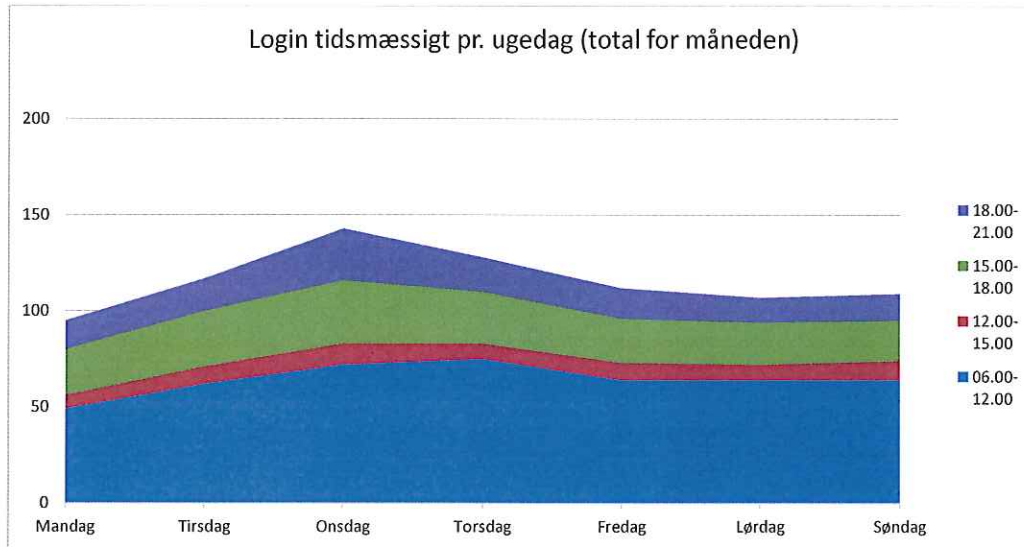

Tidsrum uanset type besøgende

Hele året 2016	Antal Total	06.00- 12.00	12.00- 15.00	15.00- 18.00	18.00- 21.00
Mandag	852	446	71	198	137
Tirsdag	799	443	77	161	118
Onsdag	899	456	20	184	231
Torsdag	757	388	66	162	139
Fredag	879	511	119	157	91
Lørdag	827	550	64	127	86
Søndag	975	625	90	143	110
Total	5988	3419	507	1132	912

Statistik for brugerlogin Kulturbåden Oktober 2016

Statistik for brugerlogin Kulturbåden April 2016

Statistik for brugerlogin Kulturbåden September 2016

Statistik for brugerlogin Kulturbåden August 2016

Statistik for brugerlogin Kulturbåden Juli 2016

Statistik for brugerlogin Kulturbåden Juni 2016

Statistik for brugerlogin Kulturbåden Maj 2016