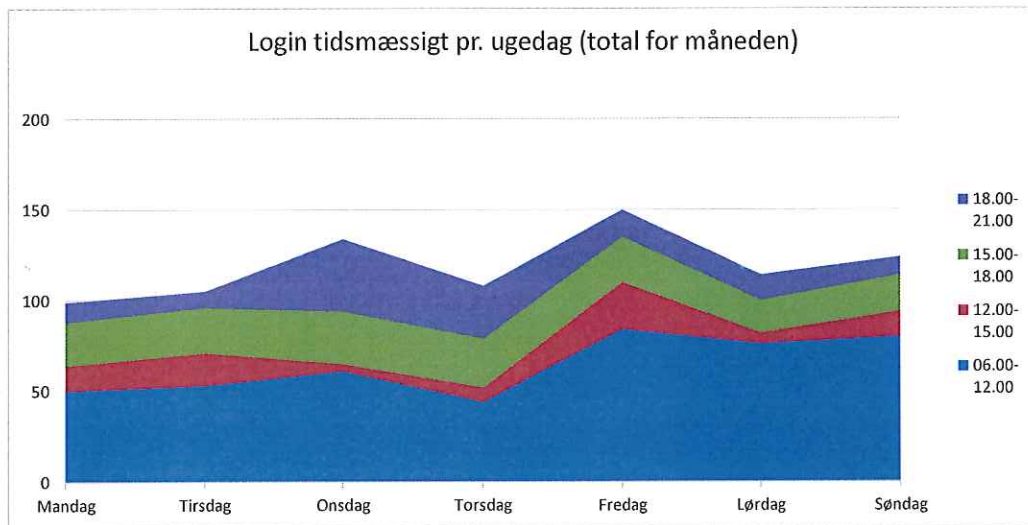

Tidsrum uanset type besøgende

Hele året 2016	Antal Total	06.00- 12.00	12.00- 15.00	15.00- 18.00	18.00- 21.00
Mandag	852	446	71	198	137
Tirsdag	799	443	77	161	118
Onsdag	899	456	20	184	231
Torsdag	757	388	66	162	139
Fredag	879	511	119	157	91
Lørdag	827	550	64	127	86
Søndag	975	625	90	143	110
Total	5988	3419	507	1132	912

Statistik for brugerlogin Kulturbåden Oktober 2016

Statistik for brugerlogin Kulturbåden April 2016

Statistik for brugerlogin Kulturbåden September 2016

Statistik for brugerlogin Kulturbåden August 2016

Statistik for brugerlogin Kulturbåden Juli 2016