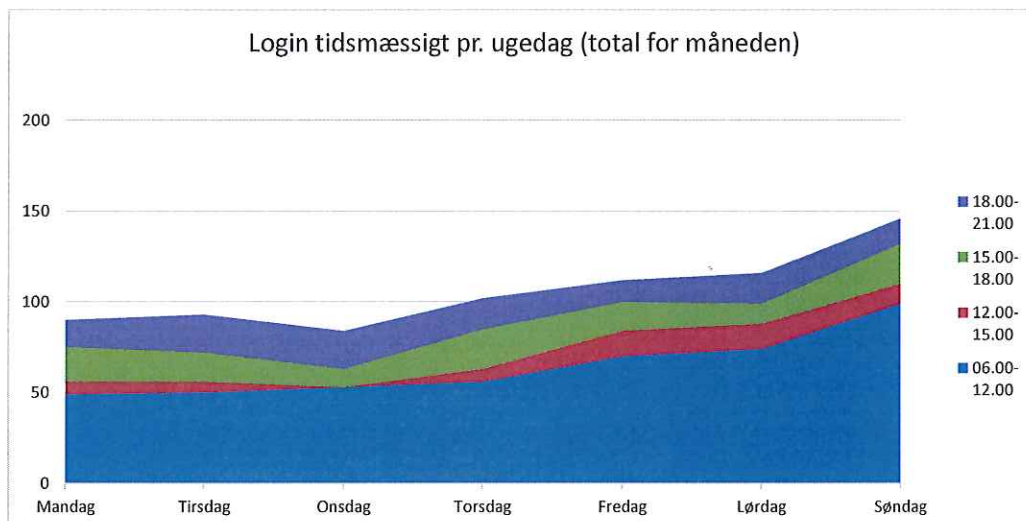

Tidsrum uanset type besøgende

Hele året 2016	Antal Total	06.00- 12.00	12.00- 15.00	15.00- 18.00	18.00- 21.00
Mandag	852	446	71	198	137
Tirsdag	799	443	77	161	118
Onsdag	899	456	20	184	231
Torsdag	757	388	66	162	139
Fredag	879	511	119	157	91
Lørdag	827	550	64	127	86
Søndag	975	625	90	143	110
Total	5988	3419	507	1132	912

Statistik for brugerlogin Kulturbåden Oktober 2016

Statistik for brugerlogin Kulturbåden April 2016

Statistik for brugerlogin Kulturbåden September 2016

Statistik for brugerlogin Kulturbåden August 2016

Statistik for brugerlogin Kulturbåden Juli 2016

Statistik for brugerlogin Kulturbåden Juni 2016

Statistik for brugerlogin Kulturbåden Maj 2016