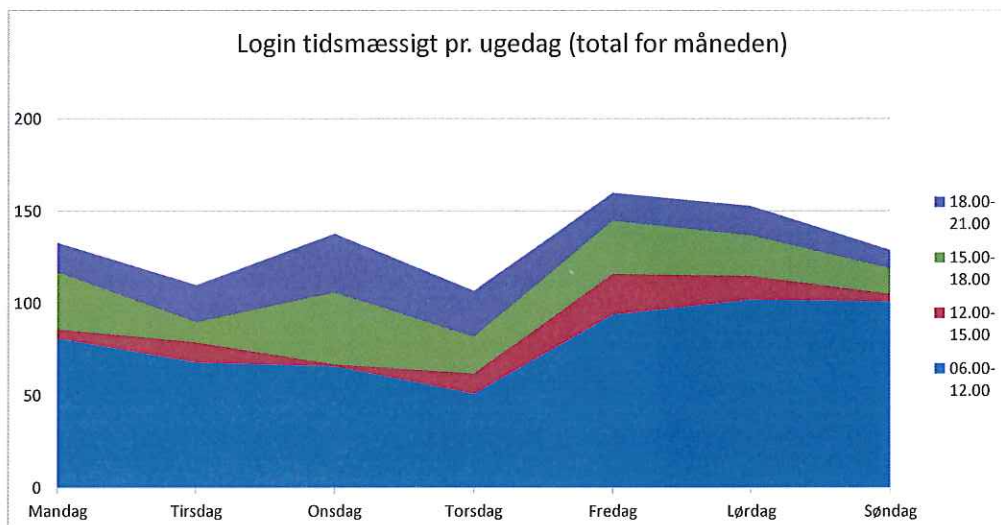

Statistik for brugerlogin Kulturbåden April 2016