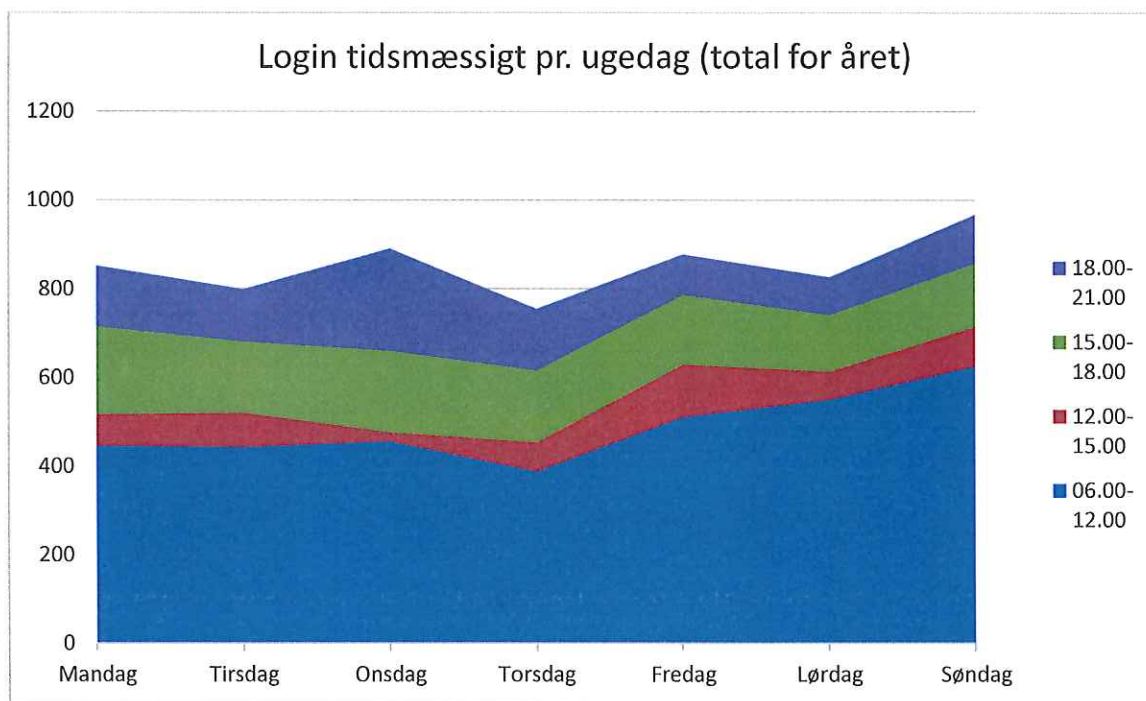

Tidsrum uanset type besøgende

Hele året 2016	Antal Total	06.00- 12.00	12.00- 15.00	15.00- 18.00	18.00- 21.00
Mandag	852	446	71	198	137
Tirsdag	799	443	77	161	118
Onsdag	899	456	20	184	231
Torsdag	757	388	66	162	139
Fredag	879	511	119	157	91
Lørdag	827	550	64	127	86
Søndag	975	625	90	143	110
Total	5988	3419	507	1132	912