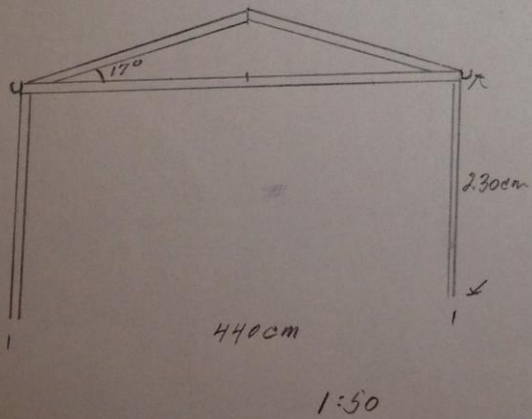

carport udføres med fabriks fremstillede
støber.
Placeres i stel
Tag udføres i tagpap. evt. isolering
Der monteres planværk i stel og laves
af male med mabo

Svømmen nr 10
marts 19 Ar
Asger Jacob og Nataske
Christens
Vedp. dispensation i opførelse
af carport