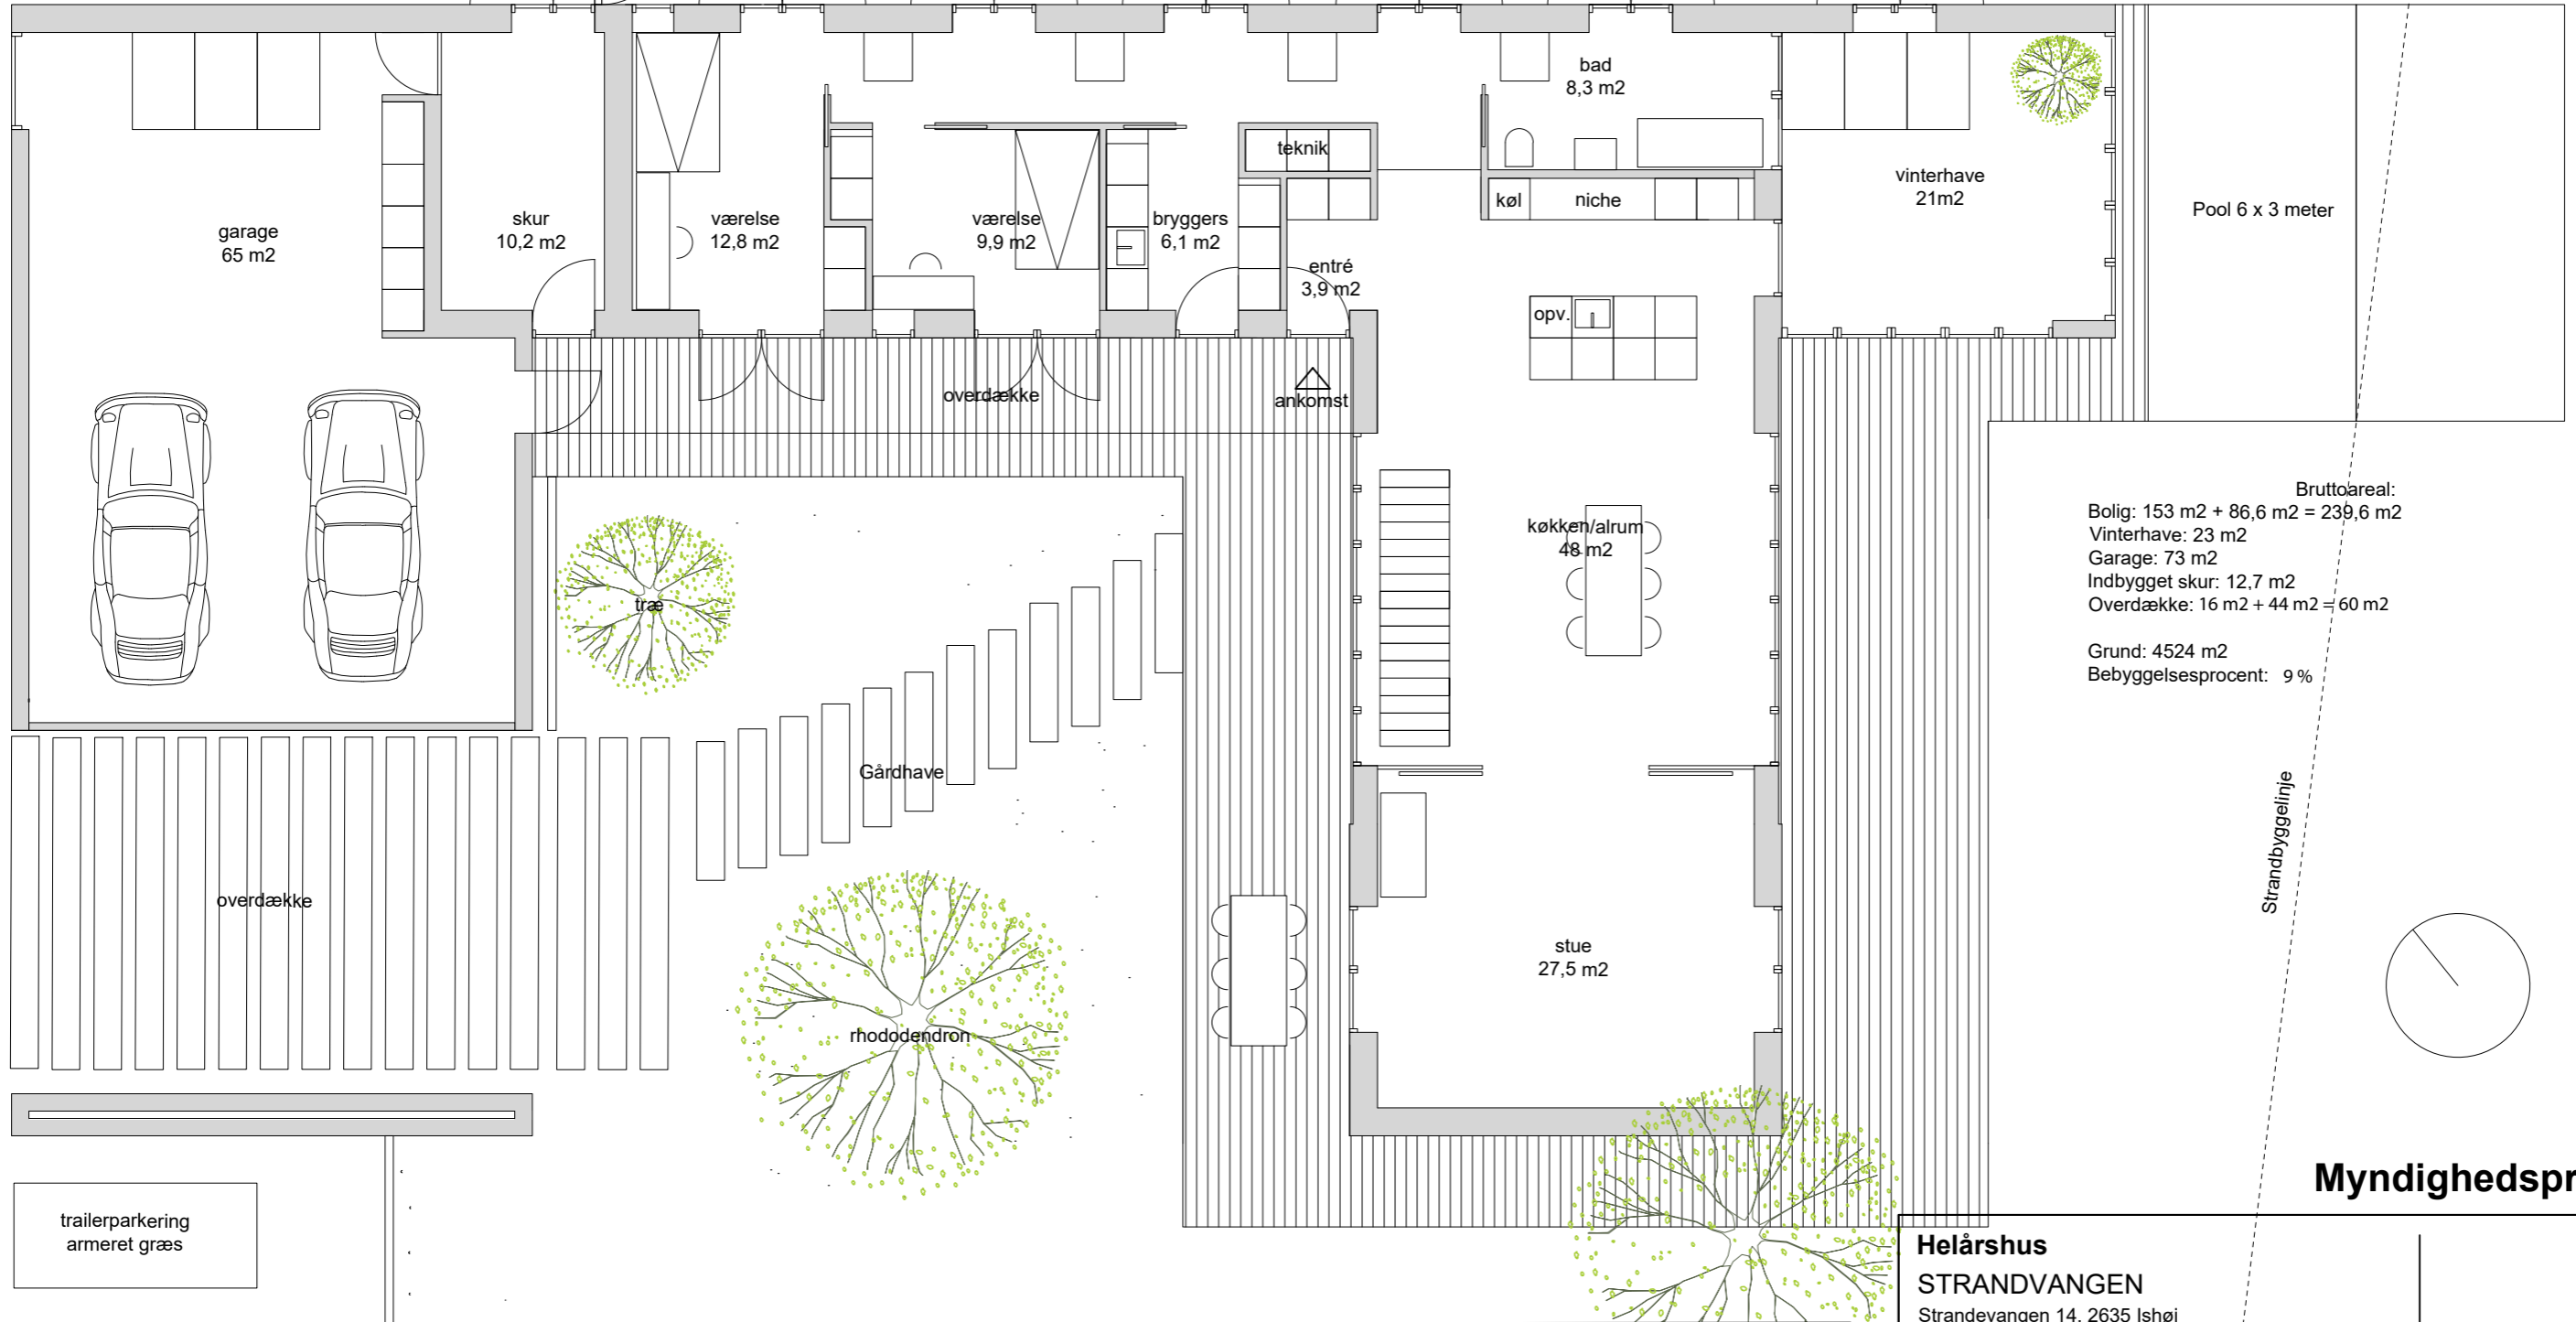

affald

plantebord

udebrus

pigstenbelægning

Bruttoareal:  
 Bolig: 153 m<sup>2</sup> + 86,6 m<sup>2</sup> = 239,6 m<sup>2</sup>  
 Vinterhave: 23 m<sup>2</sup>  
 Garage: 73 m<sup>2</sup>  
 Indbygget skur: 12,7 m<sup>2</sup>  
 Overdække: 16 m<sup>2</sup> + 44 m<sup>2</sup> = 60 m<sup>2</sup>

Grund: 4524 m<sup>2</sup>  
 Bebyggelsesprocent: 9 %

Myndighedsprojekt

**Helårshus**  
 STRANDVANGEN  
 Strandevangen 14, 2635 Ishøj

---

Plan

---

Mål 1:100 Dato 01.03.2018 Rev. dato 01.05.2018

---