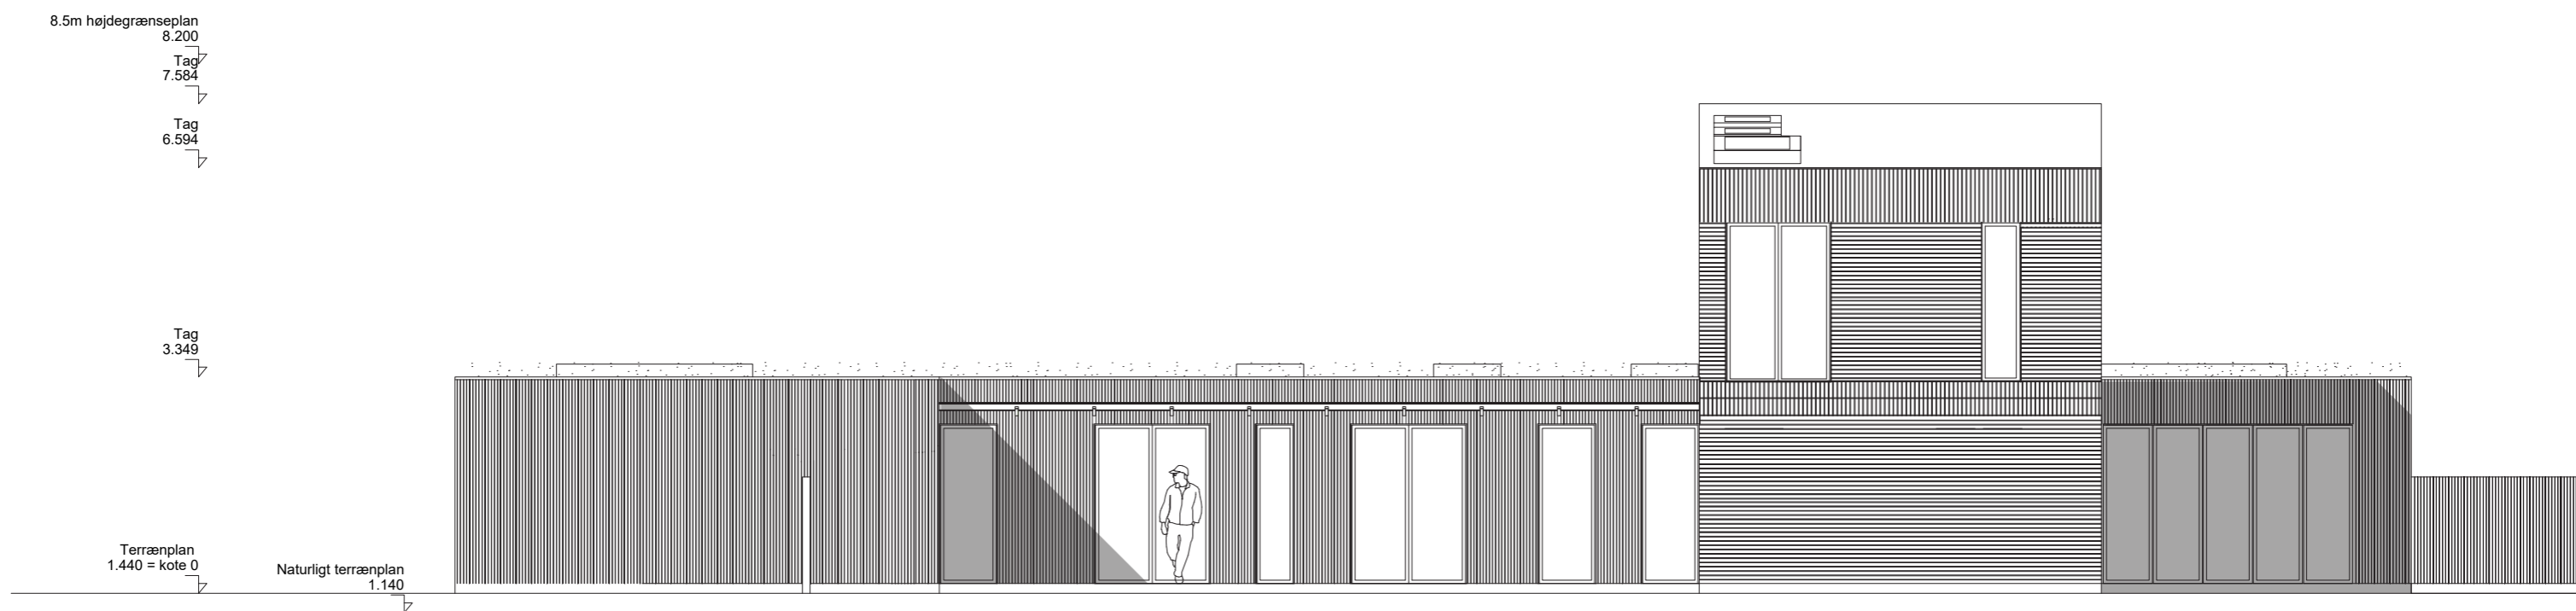

Grund: 4524 m<sup>2</sup>  
 Bebyggelsesprocent: 9 %

Myndighedsprojekt

**Helårshus**  
 STRANDVANGEN  
 Strandevangen 14, 2635 Ishøj

---

Plan

---

Mål 1:100 Dato 01.03.2018 Rev. dato 01.05.2018

---

Facade mod nord

Facade mod syd

<b>Helårshus</b>		
STRANDVANGEN		
Strandvangen 14, 2635 Ishøj		
Myndighedsprojekt		
Facade syd og nord		
Mål	1 : 100	Dato 01.03.2018 Rev. dato 26.03.2018
<b>Natasha Wolf Arkitektur</b> Havhusevej 54 8543 Hornsletth tlf: +45 414 313 84 info@natashawolf.dk		Tegn. nr.
		<b>1 - 30</b>