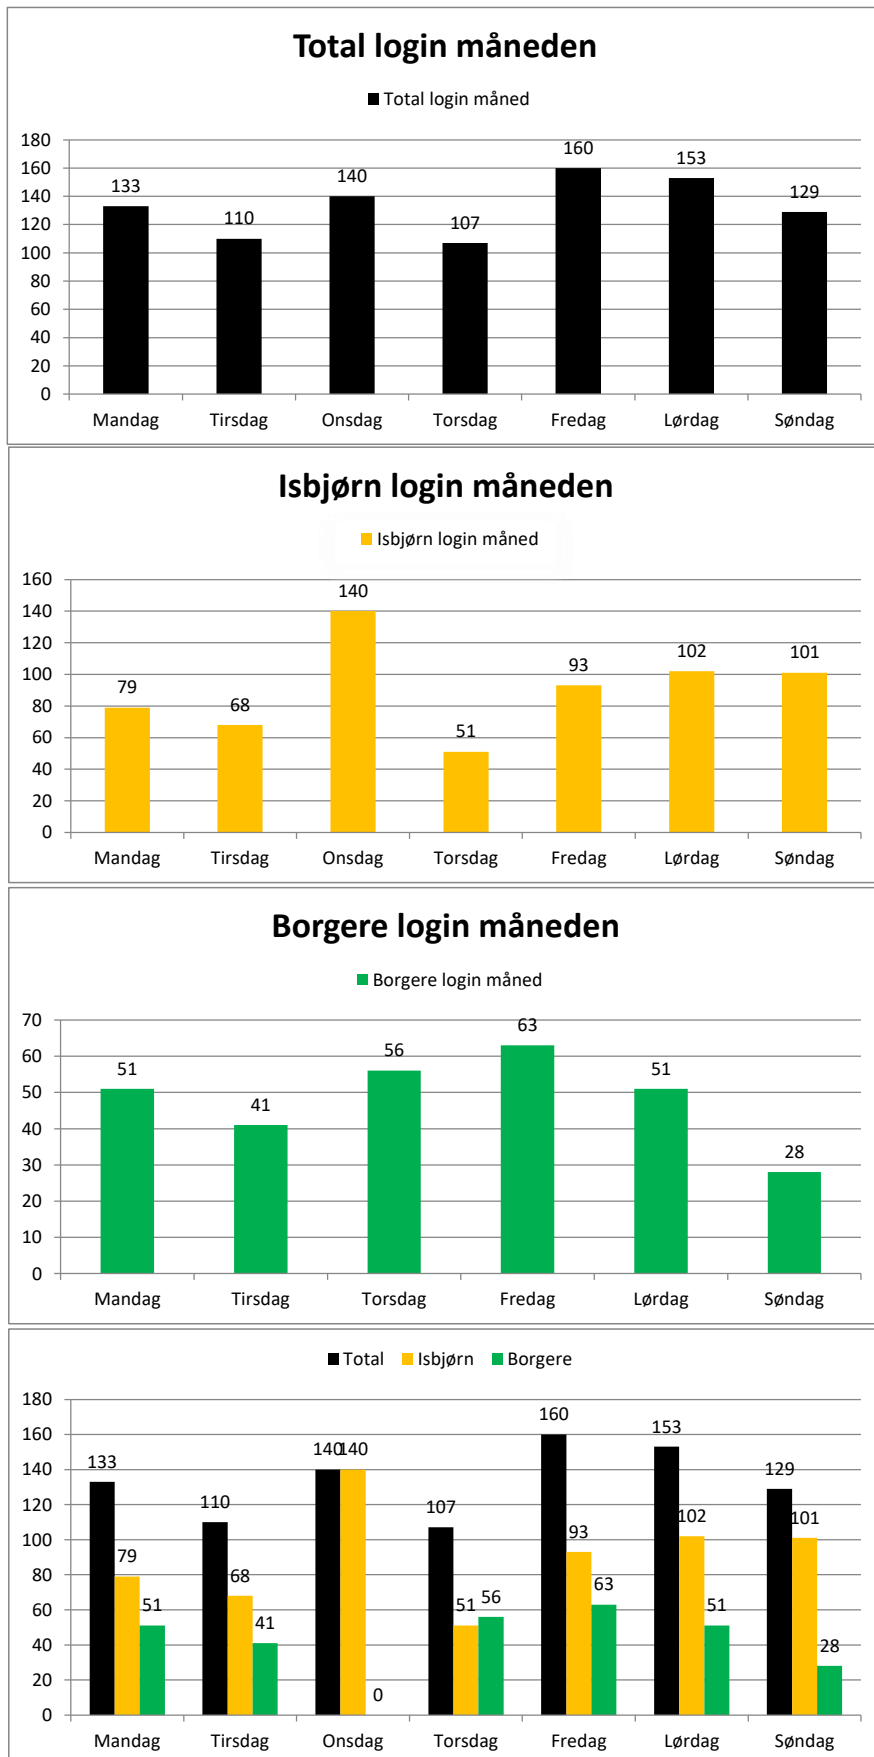

Statistik for brugerlogin Kulturbåden April 2016

Statistik for brugerlogin Kulturbåden April 2016

Tidsrum uanset type besøgende

Dato	Ugedag	Antal login	06.00-12.00	12.00-15.00	15.00-18.00	18.00-21.00	Total tidsrum
	Mandag	0	0	0	0	0	0
	Tirsdag	0	0	0	0	0	0
	Onsdag	0	0	0	0	0	0
	Torsdag	0	0	0	0	0	0
01-04-2016	Fredag	29	16	6	2	5	29
02-04-2016	Lørdag	34	21	8	2	3	34
03-04-2016	Søndag	28	19	1	3	5	28
04-04-2016	Mandag	32	22	2	3	5	32
05-04-2016	Tirsdag	30	20	2	2	6	30
06-04-2016	Onsdag	39	19	0	7	13	39
07-04-2016	Torsdag	25	11	5	5	4	25
08-04-2016	Fredag	36	19	5	11	1	36
09-04-2016	Lørdag	33	22	1	6	4	33
10-04-2016	Søndag	33	27	0	4	2	33
11-04-2016	Mandag	39	25	1	9	4	39
12-04-2016	Tirsdag	29	18	3	5	3	29
13-04-2016	Onsdag	38	21	0	11	5	37
14-04-2016	Torsdag	26	16	2	6	2	26
15-04-2016	Fredag	32	18	5	6	3	32
16-04-2016	Lørdag	35	24	1	6	4	35
17-04-2016	Søndag	39	31	3	5	0	39
18-04-2016	Mandag	30	16	1	9	4	30
19-04-2016	Tirsdag	21	12	3	1	5	21
20-04-2016	Onsdag	33	15	0	11	7	33
21-04-2016	Torsdag	30	11	2	3	14	30
22-04-2016	Fredag	34	23	4	3	4	34
23-04-2016	Lørdag	27	17	3	3	4	27
24-04-2016	Søndag	29	24	0	2	3	29
25-04-2016	Mandag	32	18	1	10	3	32
26-04-2016	Tirsdag	30	18	3	3	6	30
27-04-2016	Onsdag	30	11	1	10	7	29
28-04-2016	Torsdag	26	13	2	6	5	26
29-04-2016	Fredag	29	18	2	7	2	29
30-04-2016	Lørdag	24	18	0	5	1	24
	Søndag	0	0	0	0	0	0
	Mandag	0	0	0	0	0	0
	Tirsdag	0	0	0	0	0	0

Hele måneden	Antal Total	06.00-12.00	12.00-15.00	15.00-18.00	18.00-21.00
Mandag	133	81	5	31	16
Tirsdag	110	68	11	11	20
Onsdag	140	66	1	39	32
Torsdag	107	51	11	20	25
Fredag	160	94	22	29	15
Lørdag	153	102	13	22	16
Søndag	129	101	4	14	10
Total	932	563	67	166	134

kont | 930