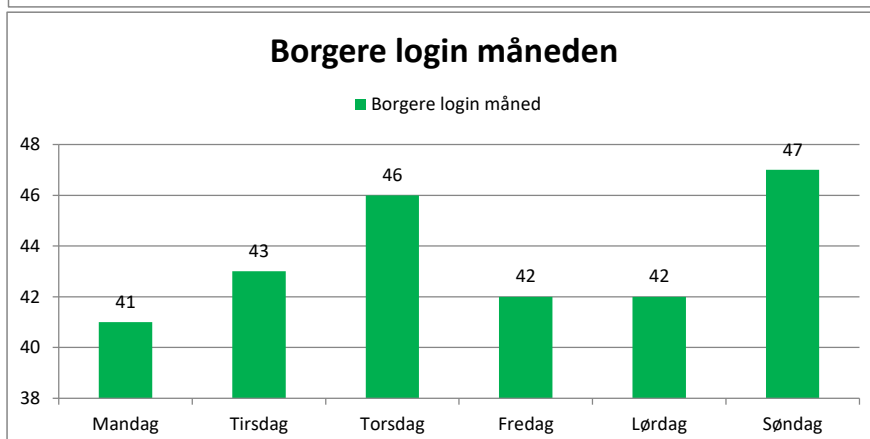

Statistik for brugerlogin Kulturbåden Juli 2016

Statistik for brugerlogin Kulturbåden Juli 2016

Tidsrum uanset type besøgende

Dato	Ugedag	Antal login	06.00-12.00	12.00-15.00	15.00-18.00	18.00-21.00	Total tidsrum
	Mandag	0	0	0	0	0	0
	Tirsdag	0	0	0	0	0	0
	Onsdag	0	0	0	0	0	0
	Torsdag	0	0	0	0	0	0
01-07-2016	Fredag	23	10	5	6	2	23
02-07-2016	Lørdag	20	15	1	2	2	20
03-07-2016	Søndag	29	20	2	3	4	29
04-07-2016	Mandag	35	16	1	10	8	35
05-07-2016	Tirsdag	21	11	2	3	5	21
06-07-2016	Onsdag	19	13	0	1	4	18
07-07-2016	Torsdag	27	15	3	5	4	27
08-07-2016	Fredag	21	14	3	1	3	21
09-07-2016	Lørdag	26	16	2	1	7	26
10-07-2016	Søndag	31	21	1	5	4	31
11-07-2016	Mandag	17	8	3	3	3	17
12-07-2016	Tirsdag	26	15	1	5	5	26
13-07-2016	Onsdag	23	15	0	2	6	23
14-07-2016	Torsdag	25	11	1	5	8	25
15-07-2016	Fredag	20	12	0	4	4	20
16-07-2016	Lørdag	26	14	4	5	3	26
17-07-2016	Søndag	32	21	5	3	3	32
18-07-2016	Mandag	22	14	2	3	3	22
19-07-2016	Tirsdag	28	12	2	6	8	28
20-07-2016	Onsdag	22	10	0	3	9	22
21-07-2016	Torsdag	24	15	0	7	2	24
22-07-2016	Fredag	22	16	4	2	0	22
23-07-2016	Lørdag	23	17	3	1	2	23
24-07-2016	Søndag	32	20	3	8	1	32
25-07-2016	Mandag	16	11	1	3	1	16
26-07-2016	Tirsdag	18	12	1	2	3	18
27-07-2016	Onsdag	21	15	0	4	2	21
28-07-2016	Torsdag	26	15	3	5	3	26
29-07-2016	Fredag	26	18	2	3	3	26
30-07-2016	Lørdag	21	12	4	2	3	21
31-07-2016	Søndag	22	17	0	3	2	22
	Mandag	0	0	0	0	0	0
	Tirsdag	0	0	0	0	0	0

Hele måneden	Antal Total	06.00-12.00	12.00-15.00	15.00-18.00	18.00-21.00
Mandag	90	49	7	19	15
Tirsdag	93	50	6	16	21
Onsdag	85	53	0	10	21
Torsdag	102	56	7	22	17
Fredag	112	70	14	16	12
Lørdag	116	74	14	11	17
Søndag	146	99	11	22	14
Total	744	451	59	116	117

kont | 743