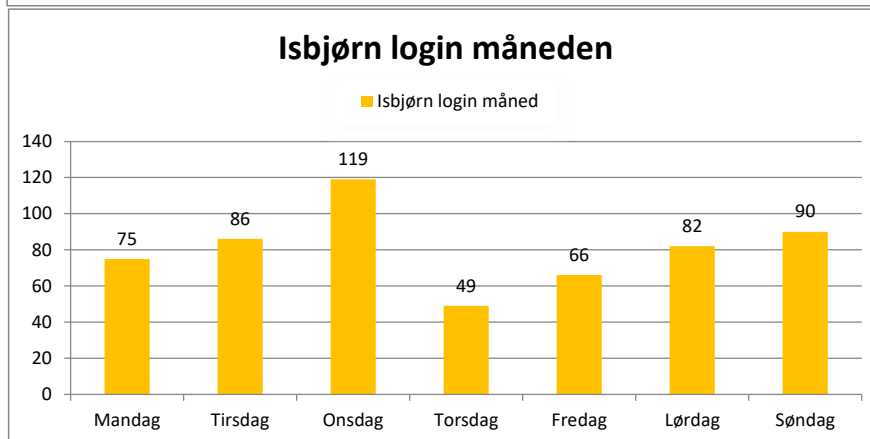

Statistik for brugerlogin Kulturbåden Maj 2016

Statistik for brugerlogin Kulturbåden Maj 2016

Tidsrum uanset type besøgende

Dato	Ugedag	Antal login	06.00-12.00	12.00-15.00	15.00-18.00	18.00-21.00	Total tidsrum
	Mandag	0	0	0	0	0	0
	Tirsdag	0	0	0	0	0	0
	Onsdag	0	0	0	0	0	0
	Torsdag	0	0	0	0	0	0
	Fredag	0	0	0	0	0	0
	Lørdag	0	0	0	0	0	0
01-05-2016	Søndag	35	22	0	6	7	35
02-05-2016	Mandag	31	19	2	7	3	31
03-05-2016	Tirsdag	34	20	3	5	6	34
04-05-2016	Onsdag	31	16	0	6	8	30
05-05-2016	Torsdag	31	20	5	3	3	31
06-05-2016	Fredag	27	19	4	3	1	27
07-05-2016	Lørdag	26	17	3	4	2	26
08-05-2016	Søndag	22	13	3	4	2	22
09-05-2016	Mandag	23	13	3	5	2	23
10-05-2016	Tirsdag	26	16	0	6	4	26
11-05-2016	Onsdag	33	15	0	8	10	33
12-05-2016	Torsdag	19	7	5	6	1	19
13-05-2016	Fredag	31	18	6	4	3	31
14-05-2016	Lørdag	27	22	0	3	2	27
15-05-2016	Søndag	22	10	1	1	3	15
16-05-2016	Mandag	27	19	4	3	1	27
17-05-2016	Tirsdag	25	15	5	3	2	25
18-05-2016	Onsdag	25	13	0	4	8	25
19-05-2016	Torsdag	21	7	3	8	3	21
20-05-2016	Fredag	38	23	5	2	8	38
21-05-2016	Lørdag	25	20	0	4	1	25
22-05-2016	Søndag	38	21	5	7	5	38
23-05-2016	Mandag	23	13	1	4	5	23
24-05-2016	Tirsdag	29	17	3	4	5	29
25-05-2016	Onsdag	30	13	1	6	10	30
26-05-2016	Torsdag	25	15	2	1	7	25
27-05-2016	Fredag	24	12	6	3	3	24
28-05-2016	Lørdag	24	23	0	0	1	24
29-05-2016	Søndag	31	24	1	4	2	31
30-05-2016	Mandag	26	13	3	4	6	26
31-05-2016	Tirsdag	28	18	2	6	2	28

Hele måneden	Antal Total	06.00-12.00	12.00-15.00	15.00-18.00	18.00-21.00
Mandag	130	77	13	23	17
Tirsdag	142	86	13	24	19
Onsdag	119	57	1	24	36
Torsdag	96	49	15	18	14
Fredag	120	72	21	12	15
Lørdag	102	82	3	11	6
Søndag	148	90	10	22	19
Total	857	513	76	134	126