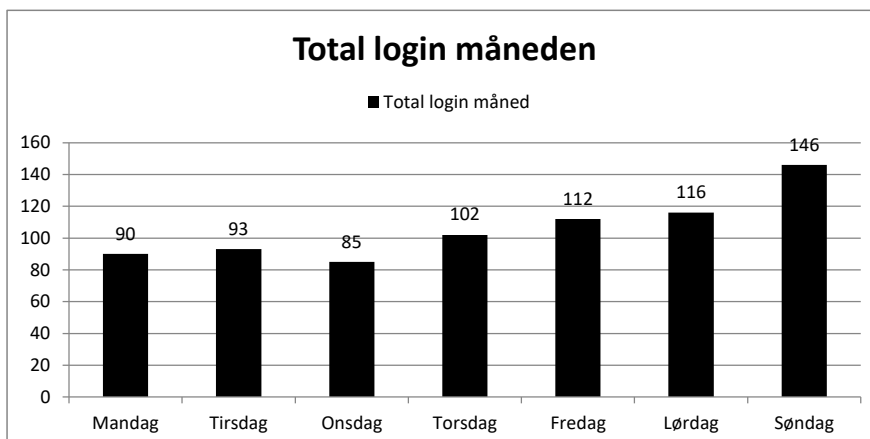

Statistik for brugerlogin Kulturbåden Juli 2016

Statistik for brugerlogin Kulturbåden Juli 2016

Tidsrum uanset type besøgende

Dato	Ugedag	Antal login	06.00-12.00	12.00-15.00	15.00-18.00	18.00-21.00	Total tidsrum
	Mandag	0	0	0	0	0	0
	Tirsdag	0	0	0	0	0	0
	Onsdag	0	0	0	0	0	0
	Torsdag	0	0	0	0	0	0
01-07-2016	Fredag	23	10	5	6	2	23
02-07-2016	Lørdag	20	15	1	2	2	20
03-07-2016	Søndag	29	20	2	3	4	29
04-07-2016	Mandag	35	16	1	10	8	35
05-07-2016	Tirsdag	21	11	2	3	5	21
06-07-2016	Onsdag	19	13	0	1	4	18
07-07-2016	Torsdag	27	15	3	5	4	27
08-07-2016	Fredag	21	14	3	1	3	21
09-07-2016	Lørdag	26	16	2	1	7	26
10-07-2016	Søndag	31	21	1	5	4	31
11-07-2016	Mandag	17	8	3	3	3	17
12-07-2016	Tirsdag	26	15	1	5	5	26
13-07-2016	Onsdag	23	15	0	2	6	23
14-07-2016	Torsdag	25	11	1	5	8	25
15-07-2016	Fredag	20	12	0	4	4	20
16-07-2016	Lørdag	26	14	4	5	3	26
17-07-2016	Søndag	32	21	5	3	3	32
18-07-2016	Mandag	22	14	2	3	3	22
19-07-2016	Tirsdag	28	12	2	6	8	28
20-07-2016	Onsdag	22	10	0	3	9	22
21-07-2016	Torsdag	24	15	0	7	2	24
22-07-2016	Fredag	22	16	4	2	0	22
23-07-2016	Lørdag	23	17	3	1	2	23
24-07-2016	Søndag	32	20	3	8	1	32
25-07-2016	Mandag	16	11	1	3	1	16
26-07-2016	Tirsdag	18	12	1	2	3	18
27-07-2016	Onsdag	21	15	0	4	2	21
28-07-2016	Torsdag	26	15	3	5	3	26
29-07-2016	Fredag	26	18	2	3	3	26
30-07-2016	Lørdag	21	12	4	2	3	21
31-07-2016	Søndag	22	17	0	3	2	22
	Mandag	0	0	0	0	0	0
	Tirsdag	0	0	0	0	0	0

Hele måneden	Antal Total	06.00-12.00	12.00-15.00	15.00-18.00	18.00-21.00
Mandag	90	49	7	19	15
Tirsdag	93	50	6	16	21
Onsdag	85	53	0	10	21
Torsdag	102	56	7	22	17
Fredag	112	70	14	16	12
Lørdag	116	74	14	11	17
Søndag	146	99	11	22	14
Total	744	451	59	116	117

kont | 743