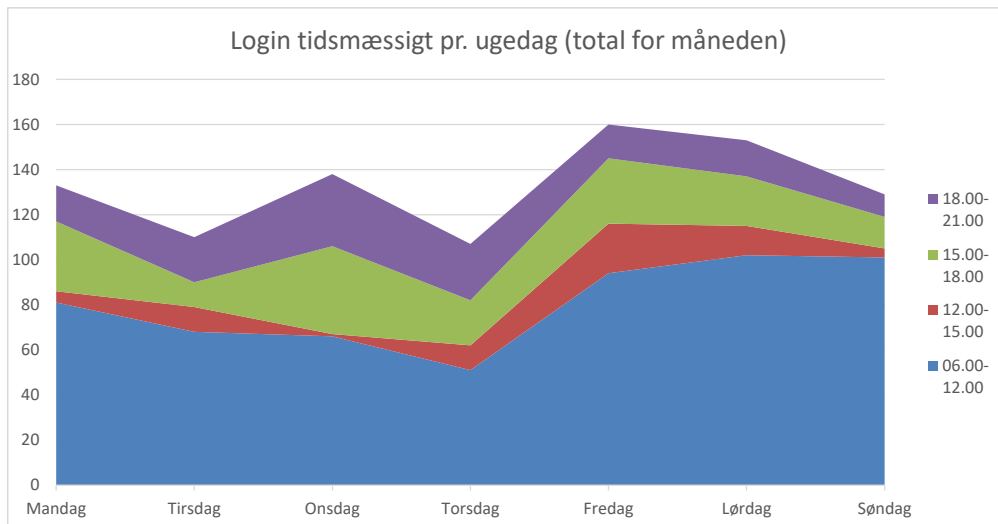

Statistik for brugerlogin Kulturbåden April 2016

Tidsrum uanset type besøgende

Dato	Ugedag	Antal login	06.00-12.00	12.00-15.00	15.00-18.00	18.00-21.00	Total tidsrum
	Mandag	0	0	0	0	0	0
	Tirsdag	0	0	0	0	0	0
	Onsdag	0	0	0	0	0	0
	Torsdag	0	0	0	0	0	0
01-04-2016	Fredag	29	16	6	2	5	29
02-04-2016	Lørdag	34	21	8	2	3	34
03-04-2016	Søndag	28	19	1	3	5	28
04-04-2016	Mandag	32	22	2	3	5	32
05-04-2016	Tirsdag	30	20	2	2	6	30
06-04-2016	Onsdag	39	19	0	7	13	39
07-04-2016	Torsdag	25	11	5	5	4	25
08-04-2016	Fredag	36	19	5	11	1	36
09-04-2016	Lørdag	33	22	1	6	4	33
10-04-2016	Søndag	33	27	0	4	2	33
11-04-2016	Mandag	39	25	1	9	4	39
12-04-2016	Tirsdag	29	18	3	5	3	29
13-04-2016	Onsdag	38	21	0	11	5	37
14-04-2016	Torsdag	26	16	2	6	2	26
15-04-2016	Fredag	32	18	5	6	3	32
16-04-2016	Lørdag	35	24	1	6	4	35
17-04-2016	Søndag	39	31	3	5	0	39
18-04-2016	Mandag	30	16	1	9	4	30
19-04-2016	Tirsdag	21	12	3	1	5	21
20-04-2016	Onsdag	33	15	0	11	7	33
21-04-2016	Torsdag	30	11	2	3	14	30
22-04-2016	Fredag	34	23	4	3	4	34
23-04-2016	Lørdag	27	17	3	3	4	27
24-04-2016	Søndag	29	24	0	2	3	29
25-04-2016	Mandag	32	18	1	10	3	32
26-04-2016	Tirsdag	30	18	3	3	6	30
27-04-2016	Onsdag	30	11	1	10	7	29
28-04-2016	Torsdag	26	13	2	6	5	26
29-04-2016	Fredag	29	18	2	7	2	29
30-04-2016	Lørdag	24	18	0	5	1	24
	Søndag	0	0	0	0	0	0
	Mandag	0	0	0	0	0	0
	Tirsdag	0	0	0	0	0	0

Hele måneden	Antal Total	06.00-12.00	12.00-15.00	15.00-18.00	18.00-21.00
Mandag	133	81	5	31	16
Tirsdag	110	68	11	11	20
Onsdag	140	66	1	39	32
Torsdag	107	51	11	20	25
Fredag	160	94	22	29	15
Lørdag	153	102	13	22	16
Søndag	129	101	4	14	10
Total	932	563	67	166	134

kont | 930

Statistik for brugerlogin Kulturbåden April 2016