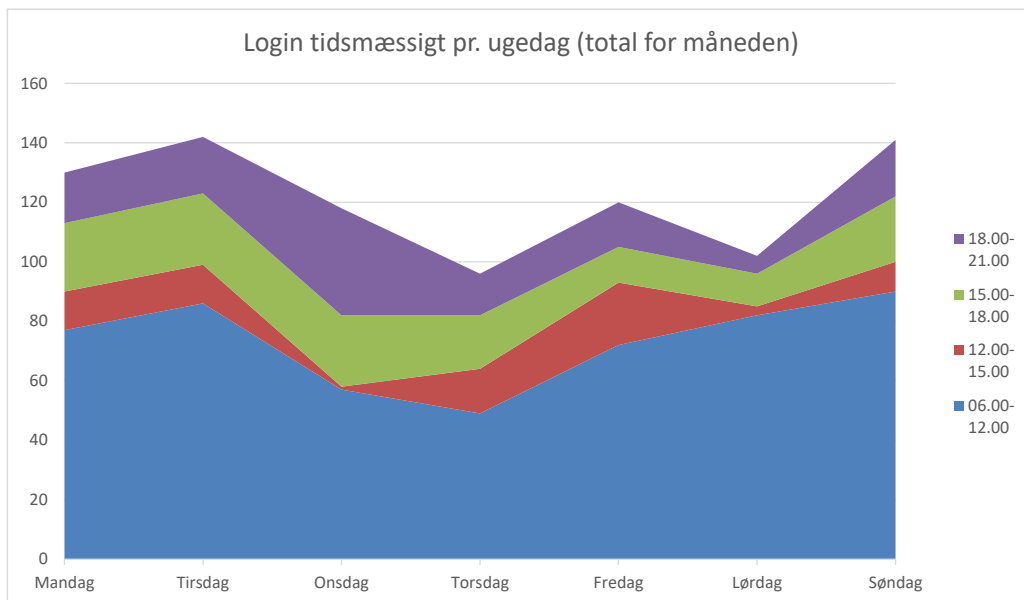

Statistik for brugerlogin Kulturbåden Maj 2016

Tidsrum uanset type besøgende

Dato	Ugedag	Antal login	06.00-12.00	12.00-15.00	15.00-18.00	18.00-21.00	Total tidsrum
	Mandag	0	0	0	0	0	0
	Tirsdag	0	0	0	0	0	0
	Onsdag	0	0	0	0	0	0
	Torsdag	0	0	0	0	0	0
	Fredag	0	0	0	0	0	0
	Lørdag	0	0	0	0	0	0
01-05-2016	Søndag	35	22	0	6	7	35
02-05-2016	Mandag	31	19	2	7	3	31
03-05-2016	Tirsdag	34	20	3	5	6	34
04-05-2016	Onsdag	31	16	0	6	8	30
05-05-2016	Torsdag	31	20	5	3	3	31
06-05-2016	Fredag	27	19	4	3	1	27
07-05-2016	Lørdag	26	17	3	4	2	26
08-05-2016	Søndag	22	13	3	4	2	22
09-05-2016	Mandag	23	13	3	5	2	23
10-05-2016	Tirsdag	26	16	0	6	4	26
11-05-2016	Onsdag	33	15	0	8	10	33
12-05-2016	Torsdag	19	7	5	6	1	19
13-05-2016	Fredag	31	18	6	4	3	31
14-05-2016	Lørdag	27	22	0	3	2	27
15-05-2016	Søndag	22	10	1	1	3	15
16-05-2016	Mandag	27	19	4	3	1	27
17-05-2016	Tirsdag	25	15	5	3	2	25
18-05-2016	Onsdag	25	13	0	4	8	25
19-05-2016	Torsdag	21	7	3	8	3	21
20-05-2016	Fredag	38	23	5	2	8	38
21-05-2016	Lørdag	25	20	0	4	1	25
22-05-2016	Søndag	38	21	5	7	5	38
23-05-2016	Mandag	23	13	1	4	5	23
24-05-2016	Tirsdag	29	17	3	4	5	29
25-05-2016	Onsdag	30	13	1	6	10	30
26-05-2016	Torsdag	25	15	2	1	7	25
27-05-2016	Fredag	24	12	6	3	3	24
28-05-2016	Lørdag	24	23	0	0	1	24
29-05-2016	Søndag	31	24	1	4	2	31
30-05-2016	Mandag	26	13	3	4	6	26
31-05-2016	Tirsdag	28	18	2	6	2	28

Hele måneden	Antal Total	06.00-12.00	12.00-15.00	15.00-18.00	18.00-21.00
Mandag	130	77	13	23	17
Tirsdag	142	86	13	24	19
Onsdag	119	57	1	24	36
Torsdag	96	49	15	18	14
Fredag	120	72	21	12	15
Lørdag	102	82	3	11	6
Søndag	148	90	10	22	19
Total	857	513	76	134	126

Statistik for brugerlogin Kulturbåden Maj 2016