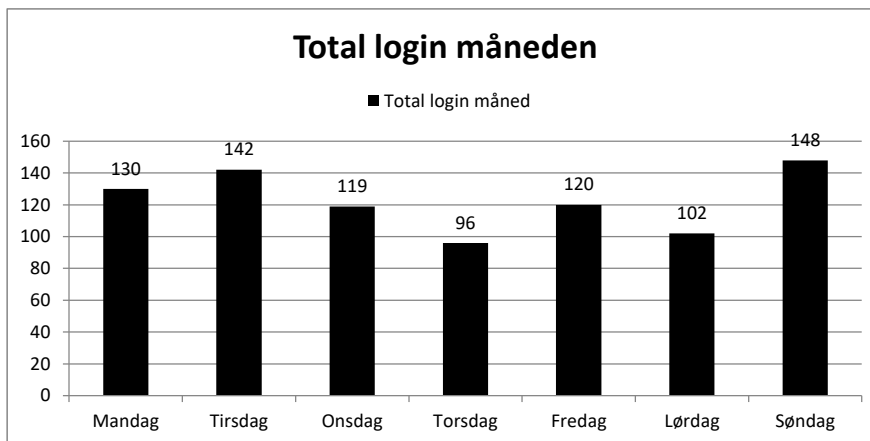

Statistik for brugerlogin Kulturbåden Maj 2016

Statistik for brugerlogin Kulturbåden Maj 2016

Tidsrum uanset type besøgende

Dato	Ugedag	Antal login	06.00-12.00	12.00-15.00	15.00-18.00	18.00-21.00	Total tidsrum
	Mandag	0	0	0	0	0	0
	Tirsdag	0	0	0	0	0	0
	Onsdag	0	0	0	0	0	0
	Torsdag	0	0	0	0	0	0
	Fredag	0	0	0	0	0	0
	Lørdag	0	0	0	0	0	0
01-05-2016	Søndag	35	22	0	6	7	35
02-05-2016	Mandag	31	19	2	7	3	31
03-05-2016	Tirsdag	34	20	3	5	6	34
04-05-2016	Onsdag	31	16	0	6	8	30
05-05-2016	Torsdag	31	20	5	3	3	31
06-05-2016	Fredag	27	19	4	3	1	27
07-05-2016	Lørdag	26	17	3	4	2	26
08-05-2016	Søndag	22	13	3	4	2	22
09-05-2016	Mandag	23	13	3	5	2	23
10-05-2016	Tirsdag	26	16	0	6	4	26
11-05-2016	Onsdag	33	15	0	8	10	33
12-05-2016	Torsdag	19	7	5	6	1	19
13-05-2016	Fredag	31	18	6	4	3	31
14-05-2016	Lørdag	27	22	0	3	2	27
15-05-2016	Søndag	22	10	1	1	3	15
16-05-2016	Mandag	27	19	4	3	1	27
17-05-2016	Tirsdag	25	15	5	3	2	25
18-05-2016	Onsdag	25	13	0	4	8	25
19-05-2016	Torsdag	21	7	3	8	3	21
20-05-2016	Fredag	38	23	5	2	8	38
21-05-2016	Lørdag	25	20	0	4	1	25
22-05-2016	Søndag	38	21	5	7	5	38
23-05-2016	Mandag	23	13	1	4	5	23
24-05-2016	Tirsdag	29	17	3	4	5	29
25-05-2016	Onsdag	30	13	1	6	10	30
26-05-2016	Torsdag	25	15	2	1	7	25
27-05-2016	Fredag	24	12	6	3	3	24
28-05-2016	Lørdag	24	23	0	0	1	24
29-05-2016	Søndag	31	24	1	4	2	31
30-05-2016	Mandag	26	13	3	4	6	26
31-05-2016	Tirsdag	28	18	2	6	2	28

Hele måneden	Antal Total	06.00-12.00	12.00-15.00	15.00-18.00	18.00-21.00
Mandag	130	77	13	23	17
Tirsdag	142	86	13	24	19
Onsdag	119	57	1	24	36
Torsdag	96	49	15	18	14
Fredag	120	72	21	12	15
Lørdag	102	82	3	11	6
Søndag	148	90	10	22	19
Total	857	513	76	134	126