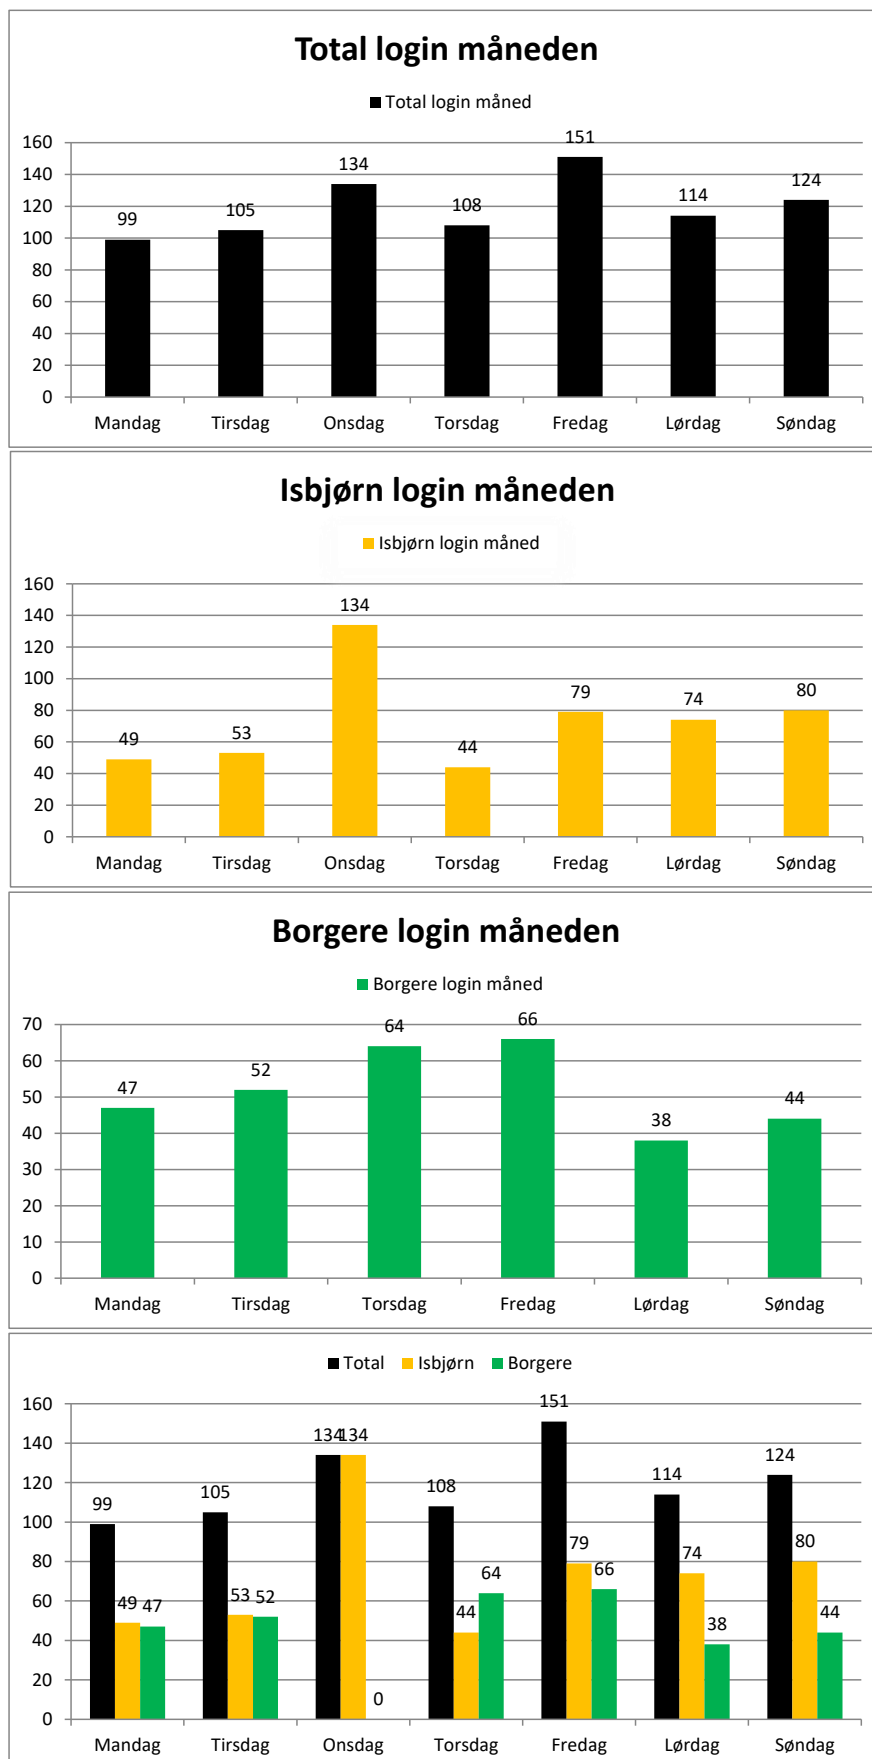

Statistik for brugerlogin Kulturbåden September 2016

Statistik for brugerlogin Kulturbåden September 2016

Tidsrum uanset type besøgende

Dato	Ugedag	Antal login	06.00-12.00	12.00-15.00	15.00-18.00	18.00-21.00	Total tidsrum
	Mandag	0	0	0	0	0	0
	Tirsdag	0	0	0	0	0	0
	Onsdag	0	0	0	0	0	0
01-09-2016	Torsdag	27	13	0	8	6	27
02-09-2016	Fredag	34	16	8	6	4	34
03-09-2016	Lørdag	20	14	1	1	4	20
04-09-2016	Søndag	29	17	5	3	4	29
05-09-2016	Mandag	33	14	5	11	3	33
06-09-2016	Tirsdag	34	16	7	4	7	34
07-09-2016	Onsdag	37	16	2	10	9	37
08-09-2016	Torsdag	18	9	1	2	6	18
09-09-2016	Fredag	23	14	2	5	2	23
10-09-2016	Lørdag	35	21	3	7	4	35
11-09-2016	Søndag	34	20	4	7	3	34
12-09-2016	Mandag	10	3	2	3	2	10
13-09-2016	Tirsdag	23	14	4	5	0	23
14-09-2016	Onsdag	21	11	0	2	8	21
15-09-2016	Torsdag	22	6	0	5	11	22
16-09-2016	Fredag	29	14	7	5	2	28
17-09-2016	Lørdag	32	24	1	4	3	32
18-09-2016	Søndag	27	20	2	4	1	27
19-09-2016	Mandag	28	16	2	5	5	28
20-09-2016	Tirsdag	22	12	2	7	1	22
21-09-2016	Onsdag	37	15	2	7	13	37
22-09-2016	Torsdag	18	8	3	5	2	18
23-09-2016	Fredag	35	20	6	6	3	35
24-09-2016	Lørdag	27	17	1	6	3	27
25-09-2016	Søndag	34	23	3	6	2	34
26-09-2016	Mandag	28	17	5	5	1	28
27-09-2016	Tirsdag	26	11	5	9	1	26
28-09-2016	Onsdag	39	19	0	10	10	39
29-09-2016	Torsdag	23	8	4	7	4	23
30-09-2016	Fredag	30	20	3	3	4	30
	Lørdag	0	0	0	0	0	0
	Søndag	0	0	0	0	0	0
	Mandag	0	0	0	0	0	0
	Tirsdag	0	0	0	0	0	0

Hele måneden	Antal Total	06.00-12.00	12.00-15.00	15.00-18.00	18.00-21.00
Mandag	99	50	14	24	11
Tirsdag	105	53	18	25	9
Onsdag	134	61	4	29	40
Torsdag	108	44	8	27	29
Fredag	151	84	26	25	15
Lørdag	114	76	6	18	14
Søndag	124	80	14	20	10
Total	835	448	90	168	128

kont | 834