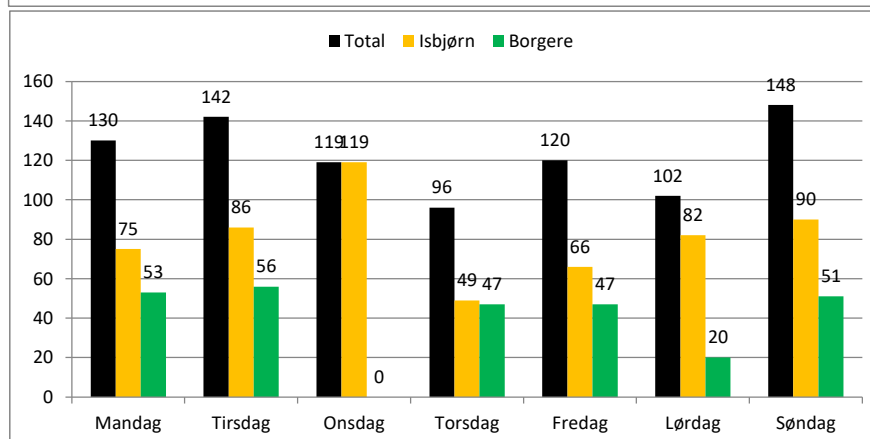

Statistik for brugerlogin Kulturbåden Maj 2016

Statistik for brugerlogin Kulturbåden Maj 2016

Tidsrum uanset type besøgende

Dato	Ugedag	Antal login	06.00-12.00	12.00-15.00	15.00-18.00	18.00-21.00	Total tidsrum
	Mandag	0	0	0	0	0	0
	Tirsdag	0	0	0	0	0	0
	Onsdag	0	0	0	0	0	0
	Torsdag	0	0	0	0	0	0
	Fredag	0	0	0	0	0	0
	Lørdag	0	0	0	0	0	0
01-05-2016	Søndag	35	22	0	6	7	35
02-05-2016	Mandag	31	19	2	7	3	31
03-05-2016	Tirsdag	34	20	3	5	6	34
04-05-2016	Onsdag	31	16	0	6	8	30
05-05-2016	Torsdag	31	20	5	3	3	31
06-05-2016	Fredag	27	19	4	3	1	27
07-05-2016	Lørdag	26	17	3	4	2	26
08-05-2016	Søndag	22	13	3	4	2	22
09-05-2016	Mandag	23	13	3	5	2	23
10-05-2016	Tirsdag	26	16	0	6	4	26
11-05-2016	Onsdag	33	15	0	8	10	33
12-05-2016	Torsdag	19	7	5	6	1	19
13-05-2016	Fredag	31	18	6	4	3	31
14-05-2016	Lørdag	27	22	0	3	2	27
15-05-2016	Søndag	22	10	1	1	3	15
16-05-2016	Mandag	27	19	4	3	1	27
17-05-2016	Tirsdag	25	15	5	3	2	25
18-05-2016	Onsdag	25	13	0	4	8	25
19-05-2016	Torsdag	21	7	3	8	3	21
20-05-2016	Fredag	38	23	5	2	8	38
21-05-2016	Lørdag	25	20	0	4	1	25
22-05-2016	Søndag	38	21	5	7	5	38
23-05-2016	Mandag	23	13	1	4	5	23
24-05-2016	Tirsdag	29	17	3	4	5	29
25-05-2016	Onsdag	30	13	1	6	10	30
26-05-2016	Torsdag	25	15	2	1	7	25
27-05-2016	Fredag	24	12	6	3	3	24
28-05-2016	Lørdag	24	23	0	0	1	24
29-05-2016	Søndag	31	24	1	4	2	31
30-05-2016	Mandag	26	13	3	4	6	26
31-05-2016	Tirsdag	28	18	2	6	2	28

Hele måneden	Antal Total	06.00-12.00	12.00-15.00	15.00-18.00	18.00-21.00
Mandag	130	77	13	23	17
Tirsdag	142	86	13	24	19
Onsdag	119	57	1	24	36
Torsdag	96	49	15	18	14
Fredag	120	72	21	12	15
Lørdag	102	82	3	11	6
Søndag	148	90	10	22	19
Total	857	513	76	134	126