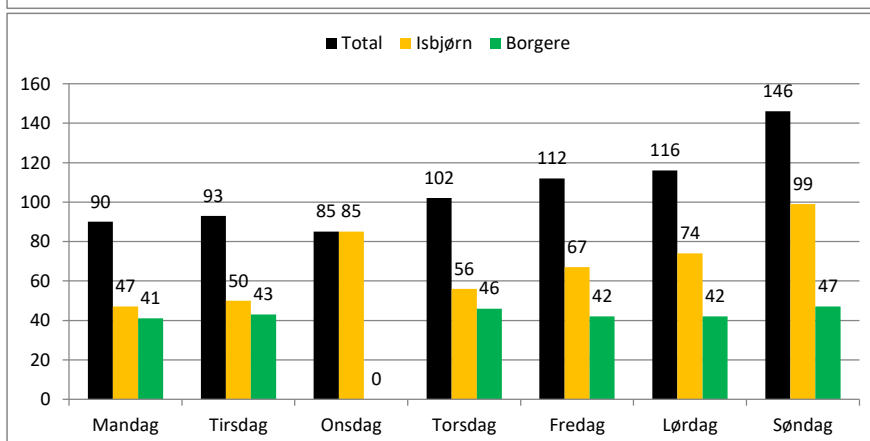

Statistik for brugerlogin Kulturbåden Juli 2016

Statistik for brugerlogin Kulturbåden Juli 2016

Tidsrum uanset type besøgende

Dato	Ugedag	Antal login	06.00-12.00	12.00-15.00	15.00-18.00	18.00-21.00	Total tidsrum
	Mandag	0	0	0	0	0	0
	Tirsdag	0	0	0	0	0	0
	Onsdag	0	0	0	0	0	0
	Torsdag	0	0	0	0	0	0
01-07-2016	Fredag	23	10	5	6	2	23
02-07-2016	Lørdag	20	15	1	2	2	20
03-07-2016	Søndag	29	20	2	3	4	29
04-07-2016	Mandag	35	16	1	10	8	35
05-07-2016	Tirsdag	21	11	2	3	5	21
06-07-2016	Onsdag	19	13	0	1	4	18
07-07-2016	Torsdag	27	15	3	5	4	27
08-07-2016	Fredag	21	14	3	1	3	21
09-07-2016	Lørdag	26	16	2	1	7	26
10-07-2016	Søndag	31	21	1	5	4	31
11-07-2016	Mandag	17	8	3	3	3	17
12-07-2016	Tirsdag	26	15	1	5	5	26
13-07-2016	Onsdag	23	15	0	2	6	23
14-07-2016	Torsdag	25	11	1	5	8	25
15-07-2016	Fredag	20	12	0	4	4	20
16-07-2016	Lørdag	26	14	4	5	3	26
17-07-2016	Søndag	32	21	5	3	3	32
18-07-2016	Mandag	22	14	2	3	3	22
19-07-2016	Tirsdag	28	12	2	6	8	28
20-07-2016	Onsdag	22	10	0	3	9	22
21-07-2016	Torsdag	24	15	0	7	2	24
22-07-2016	Fredag	22	16	4	2	0	22
23-07-2016	Lørdag	23	17	3	1	2	23
24-07-2016	Søndag	32	20	3	8	1	32
25-07-2016	Mandag	16	11	1	3	1	16
26-07-2016	Tirsdag	18	12	1	2	3	18
27-07-2016	Onsdag	21	15	0	4	2	21
28-07-2016	Torsdag	26	15	3	5	3	26
29-07-2016	Fredag	26	18	2	3	3	26
30-07-2016	Lørdag	21	12	4	2	3	21
31-07-2016	Søndag	22	17	0	3	2	22
	Mandag	0	0	0	0	0	0
	Tirsdag	0	0	0	0	0	0

Hele måneden	Antal Total	06.00-12.00	12.00-15.00	15.00-18.00	18.00-21.00
Mandag	90	49	7	19	15
Tirsdag	93	50	6	16	21
Onsdag	85	53	0	10	21
Torsdag	102	56	7	22	17
Fredag	112	70	14	16	12
Lørdag	116	74	14	11	17
Søndag	146	99	11	22	14
Total	744	451	59	116	117

kont | 743