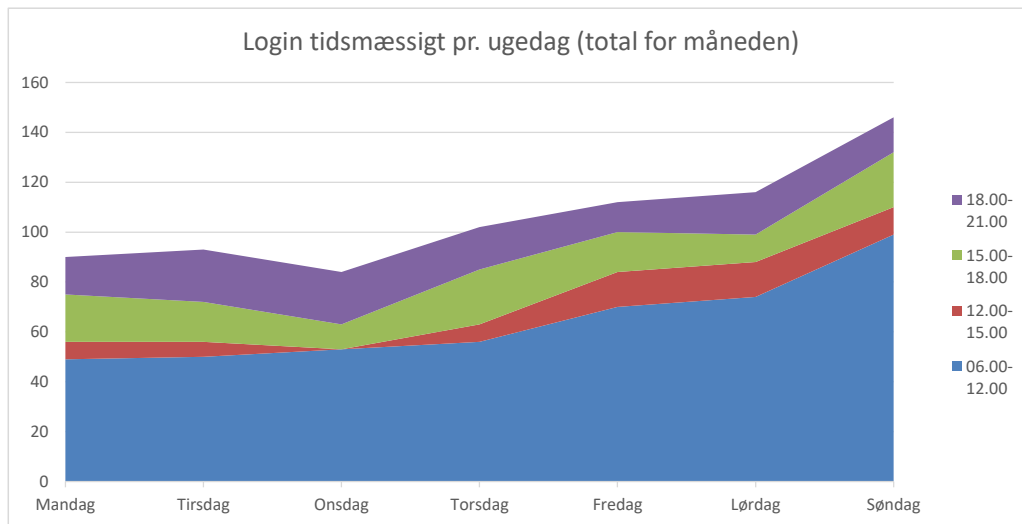

Statistik for brugerlogin Kulturbåden Juli 2016

Tidsrum uanset type besøgende

Dato	Ugedag	Antal login	06.00-12.00	12.00-15.00	15.00-18.00	18.00-21.00	Total tidsrum
	Mandag	0	0	0	0	0	0
	Tirsdag	0	0	0	0	0	0
	Onsdag	0	0	0	0	0	0
	Torsdag	0	0	0	0	0	0
01-07-2016	Fredag	23	10	5	6	2	23
02-07-2016	Lørdag	20	15	1	2	2	20
03-07-2016	Søndag	29	20	2	3	4	29
04-07-2016	Mandag	35	16	1	10	8	35
05-07-2016	Tirsdag	21	11	2	3	5	21
06-07-2016	Onsdag	19	13	0	1	4	18
07-07-2016	Torsdag	27	15	3	5	4	27
08-07-2016	Fredag	21	14	3	1	3	21
09-07-2016	Lørdag	26	16	2	1	7	26
10-07-2016	Søndag	31	21	1	5	4	31
11-07-2016	Mandag	17	8	3	3	3	17
12-07-2016	Tirsdag	26	15	1	5	5	26
13-07-2016	Onsdag	23	15	0	2	6	23
14-07-2016	Torsdag	25	11	1	5	8	25
15-07-2016	Fredag	20	12	0	4	4	20
16-07-2016	Lørdag	26	14	4	5	3	26
17-07-2016	Søndag	32	21	5	3	3	32
18-07-2016	Mandag	22	14	2	3	3	22
19-07-2016	Tirsdag	28	12	2	6	8	28
20-07-2016	Onsdag	22	10	0	3	9	22
21-07-2016	Torsdag	24	15	0	7	2	24
22-07-2016	Fredag	22	16	4	2	0	22
23-07-2016	Lørdag	23	17	3	1	2	23
24-07-2016	Søndag	32	20	3	8	1	32
25-07-2016	Mandag	16	11	1	3	1	16
26-07-2016	Tirsdag	18	12	1	2	3	18
27-07-2016	Onsdag	21	15	0	4	2	21
28-07-2016	Torsdag	26	15	3	5	3	26
29-07-2016	Fredag	26	18	2	3	3	26
30-07-2016	Lørdag	21	12	4	2	3	21
31-07-2016	Søndag	22	17	0	3	2	22
	Mandag	0	0	0	0	0	0
	Tirsdag	0	0	0	0	0	0

Hele måneden	Antal Total	06.00-12.00	12.00-15.00	15.00-18.00	18.00-21.00
Mandag	90	49	7	19	15
Tirsdag	93	50	6	16	21
Onsdag	85	53	0	10	21
Torsdag	102	56	7	22	17
Fredag	112	70	14	16	12
Lørdag	116	74	14	11	17
Søndag	146	99	11	22	14
Total	744	451	59	116	117

kont | 743

Statistik for brugerlogin Kulturbåden Juli 2016