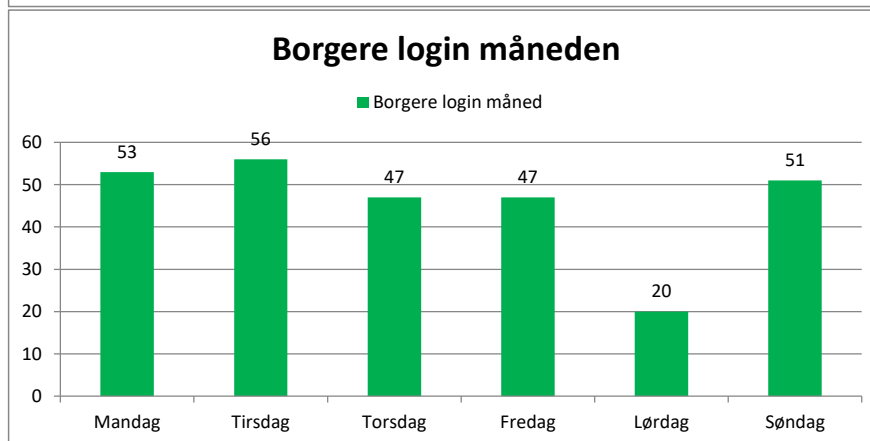

Statistik for brugerlogin Kulturbåden Maj 2016

Statistik for brugerlogin Kulturbåden Maj 2016

Tidsrum uanset type besøgende

Dato	Ugedag	Antal login	06.00-12.00	12.00-15.00	15.00-18.00	18.00-21.00	Total tidsrum
	Mandag	0	0	0	0	0	0
	Tirsdag	0	0	0	0	0	0
	Onsdag	0	0	0	0	0	0
	Torsdag	0	0	0	0	0	0
	Fredag	0	0	0	0	0	0
	Lørdag	0	0	0	0	0	0
01-05-2016	Søndag	35	22	0	6	7	35
02-05-2016	Mandag	31	19	2	7	3	31
03-05-2016	Tirsdag	34	20	3	5	6	34
04-05-2016	Onsdag	31	16	0	6	8	30
05-05-2016	Torsdag	31	20	5	3	3	31
06-05-2016	Fredag	27	19	4	3	1	27
07-05-2016	Lørdag	26	17	3	4	2	26
08-05-2016	Søndag	22	13	3	4	2	22
09-05-2016	Mandag	23	13	3	5	2	23
10-05-2016	Tirsdag	26	16	0	6	4	26
11-05-2016	Onsdag	33	15	0	8	10	33
12-05-2016	Torsdag	19	7	5	6	1	19
13-05-2016	Fredag	31	18	6	4	3	31
14-05-2016	Lørdag	27	22	0	3	2	27
15-05-2016	Søndag	22	10	1	1	3	15
16-05-2016	Mandag	27	19	4	3	1	27
17-05-2016	Tirsdag	25	15	5	3	2	25
18-05-2016	Onsdag	25	13	0	4	8	25
19-05-2016	Torsdag	21	7	3	8	3	21
20-05-2016	Fredag	38	23	5	2	8	38
21-05-2016	Lørdag	25	20	0	4	1	25
22-05-2016	Søndag	38	21	5	7	5	38
23-05-2016	Mandag	23	13	1	4	5	23
24-05-2016	Tirsdag	29	17	3	4	5	29
25-05-2016	Onsdag	30	13	1	6	10	30
26-05-2016	Torsdag	25	15	2	1	7	25
27-05-2016	Fredag	24	12	6	3	3	24
28-05-2016	Lørdag	24	23	0	0	1	24
29-05-2016	Søndag	31	24	1	4	2	31
30-05-2016	Mandag	26	13	3	4	6	26
31-05-2016	Tirsdag	28	18	2	6	2	28

Hele måneden	Antal Total	06.00-12.00	12.00-15.00	15.00-18.00	18.00-21.00
Mandag	130	77	13	23	17
Tirsdag	142	86	13	24	19
Onsdag	119	57	1	24	36
Torsdag	96	49	15	18	14
Fredag	120	72	21	12	15
Lørdag	102	82	3	11	6
Søndag	148	90	10	22	19
Total	857	513	76	134	126