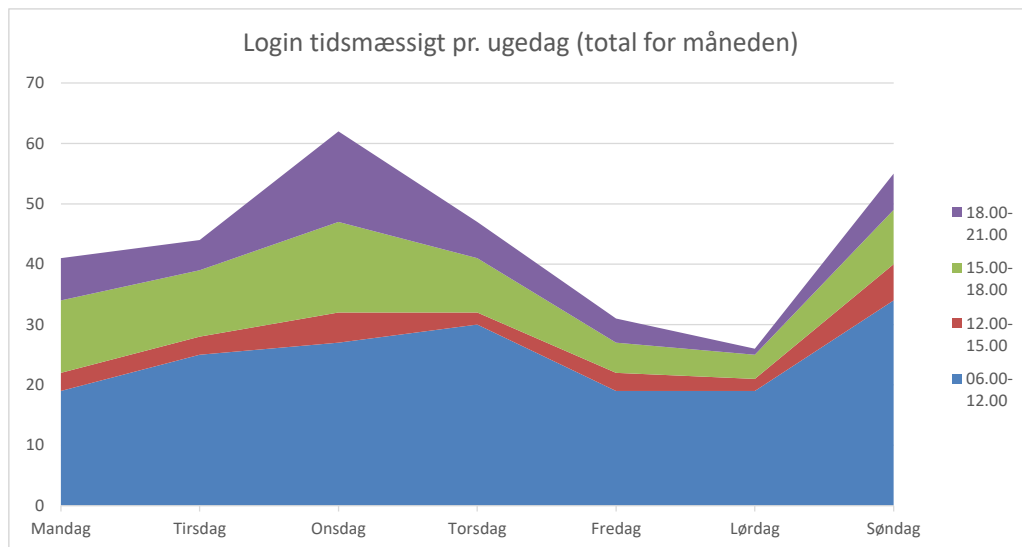

Statistik for brugerlogin Kulturbåden Juni 2016

Tidsrum uanset type besøgende

Dato	Ugedag	Antal login	06.00-12.00	12.00-15.00	15.00-18.00	18.00-21.00	Total tidsrum
	Mandag	0	0	0	0	0	0
	Tirsdag	0	0	0	0	0	0
01-06-2016	Onsdag	35	11	5	11	8	35
02-06-2016	Torsdag	21	18	0	2	1	21
03-06-2016	Fredag	31	19	3	5	4	31
04-06-2016	Lørdag	26	19	2	4	1	26
05-06-2016	Søndag	27	19	1	6	1	27
06-06-2016	Mandag	23	12	1	7	3	23
07-06-2016	Tirsdag	8	8	0	0	0	8
08-06-2016	Onsdag	0	0	0	0	0	0
09-06-2016	Torsdag	0	0	0	0	0	0
10-06-2016	Fredag	0	0	0	0	0	0
11-06-2016	Lørdag	0	0	0	0	0	0
12-06-2016	Søndag	0	0	0	0	0	0
13-06-2016	Mandag	0	0	0	0	0	0
14-06-2016	Tirsdag	0	0	0	0	0	0
15-06-2016	Onsdag	0	0	0	0	0	0
16-06-2016	Torsdag	0	0	0	0	0	0
17-06-2016	Fredag	0	0	0	0	0	0
18-06-2016	Lørdag	0	0	0	0	0	0
19-06-2016	Søndag	0	0	0	0	0	0
20-06-2016	Mandag	0	0	0	0	0	0
21-06-2016	Tirsdag	0	0	0	0	0	0
22-06-2016	Onsdag	0	0	0	0	0	0
23-06-2016	Torsdag	0	0	0	0	0	0
24-06-2016	Fredag	0	0	0	0	0	0
25-06-2016	Lørdag	0	0	0	0	0	0
26-06-2016	Søndag	28	15	5	3	5	28
27-06-2016	Mandag	18	7	2	5	4	18
28-06-2016	Tirsdag	36	17	3	11	5	36
29-06-2016	Onsdag	27	16	0	4	7	27
30-06-2016	Torsdag	26	12	2	7	5	26
	Fredag	0	0	0	0	0	0
	Lørdag	0	0	0	0	0	0
	Søndag	0	0	0	0	0	0
	Mandag	0	0	0	0	0	0
	Tirsdag	0	0	0	0	0	0

Hele måneden	Antal Total	06.00-12.00	12.00-15.00	15.00-18.00	18.00-21.00
Mandag	41	19	3	12	7
Tirsdag	44	25	3	11	5
Onsdag	62	27	5	15	15
Torsdag	47	30	2	9	6
Fredag	31	19	3	5	4
Lørdag	26	19	2	4	1
Søndag	55	34	6	9	6
Total	306	173	24	65	44

kont | 306

Statistik for brugerlogin Kulturbåden Juni 2016