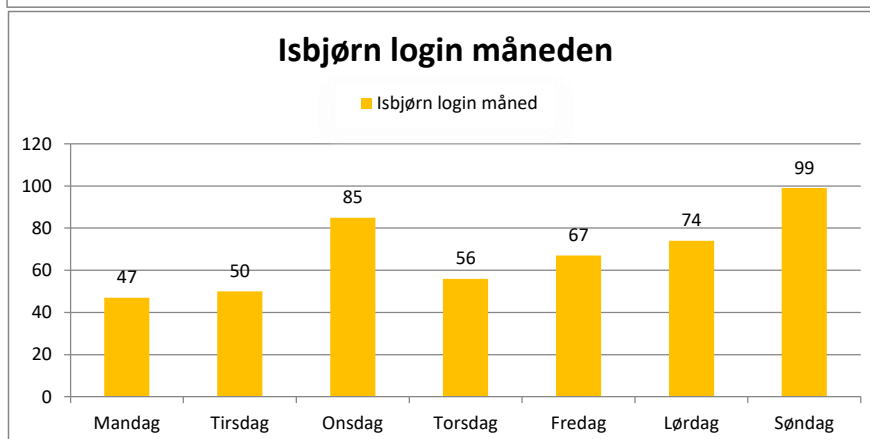

Statistik for brugerlogin Kulturbåden Juli 2016

Statistik for brugerlogin Kulturbåden Juli 2016

Tidsrum uanset type besøgende

Dato	Ugedag	Antal login	06.00-12.00	12.00-15.00	15.00-18.00	18.00-21.00	Total tidsrum
	Mandag	0	0	0	0	0	0
	Tirsdag	0	0	0	0	0	0
	Onsdag	0	0	0	0	0	0
	Torsdag	0	0	0	0	0	0
01-07-2016	Fredag	23	10	5	6	2	23
02-07-2016	Lørdag	20	15	1	2	2	20
03-07-2016	Søndag	29	20	2	3	4	29
04-07-2016	Mandag	35	16	1	10	8	35
05-07-2016	Tirsdag	21	11	2	3	5	21
06-07-2016	Onsdag	19	13	0	1	4	18
07-07-2016	Torsdag	27	15	3	5	4	27
08-07-2016	Fredag	21	14	3	1	3	21
09-07-2016	Lørdag	26	16	2	1	7	26
10-07-2016	Søndag	31	21	1	5	4	31
11-07-2016	Mandag	17	8	3	3	3	17
12-07-2016	Tirsdag	26	15	1	5	5	26
13-07-2016	Onsdag	23	15	0	2	6	23
14-07-2016	Torsdag	25	11	1	5	8	25
15-07-2016	Fredag	20	12	0	4	4	20
16-07-2016	Lørdag	26	14	4	5	3	26
17-07-2016	Søndag	32	21	5	3	3	32
18-07-2016	Mandag	22	14	2	3	3	22
19-07-2016	Tirsdag	28	12	2	6	8	28
20-07-2016	Onsdag	22	10	0	3	9	22
21-07-2016	Torsdag	24	15	0	7	2	24
22-07-2016	Fredag	22	16	4	2	0	22
23-07-2016	Lørdag	23	17	3	1	2	23
24-07-2016	Søndag	32	20	3	8	1	32
25-07-2016	Mandag	16	11	1	3	1	16
26-07-2016	Tirsdag	18	12	1	2	3	18
27-07-2016	Onsdag	21	15	0	4	2	21
28-07-2016	Torsdag	26	15	3	5	3	26
29-07-2016	Fredag	26	18	2	3	3	26
30-07-2016	Lørdag	21	12	4	2	3	21
31-07-2016	Søndag	22	17	0	3	2	22
	Mandag	0	0	0	0	0	0
	Tirsdag	0	0	0	0	0	0

Hele måneden	Antal Total	06.00-12.00	12.00-15.00	15.00-18.00	18.00-21.00
Mandag	90	49	7	19	15
Tirsdag	93	50	6	16	21
Onsdag	85	53	0	10	21
Torsdag	102	56	7	22	17
Fredag	112	70	14	16	12
Lørdag	116	74	14	11	17
Søndag	146	99	11	22	14
Total	744	451	59	116	117

kont | 743