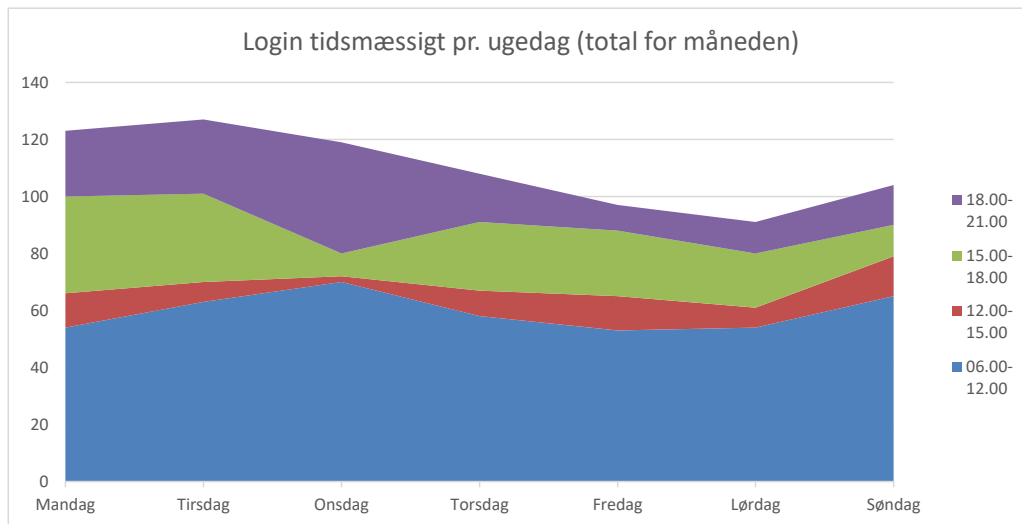

Statistik for brugerlogin Kulturbåden August 2016

Tidsrum uanset type besøgende

Dato	Ugedag	Antal login	06.00-12.00	12.00-15.00	15.00-18.00	18.00-21.00	Total tidsrum
01-08-2016	Mandag	18	13	1	4	0	18
02-08-2016	Tirsdag	23	14	2	4	3	23
03-08-2016	Onsdag	18	11	0	1	5	17
04-08-2016	Torsdag	16	10	1	1	4	16
05-08-2016	Fredag	24	14	1	7	2	24
06-08-2016	Lørdag	24	14	1	8	1	24
07-08-2016	Søndag	33	21	4	4	4	33
08-08-2016	Mandag	30	14	2	10	4	30
09-08-2016	Tirsdag	23	11	0	6	6	23
10-08-2016	Onsdag	30	20	0	2	8	30
11-08-2016	Torsdag	28	17	2	6	3	28
12-08-2016	Fredag	30	16	5	6	3	30
13-08-2016	Lørdag	25	18	2	3	2	25
14-08-2016	Søndag	20	16	1	2	1	20
15-08-2016	Mandag	34	10	4	7	13	34
16-08-2016	Tirsdag	34	17	2	6	9	34
17-08-2016	Onsdag	27	14	0	1	12	27
18-08-2016	Torsdag	33	14	4	9	4	31
19-08-2016	Fredag	21	11	2	5	3	21
20-08-2016	Lørdag	15	8	1	2	4	15
21-08-2016	Søndag	28	14	5	5	4	28
22-08-2016	Mandag	22	8	2	10	2	22
23-08-2016	Tirsdag	17	6	0	6	5	17
24-08-2016	Onsdag	23	12	0	2	8	22
25-08-2016	Torsdag	33	17	2	8	6	33
26-08-2016	Fredag	22	12	4	5	1	22
27-08-2016	Lørdag	27	14	3	6	4	27
28-08-2016	Søndag	23	14	4	0	5	23
29-08-2016	Mandag	19	9	3	3	4	19
30-08-2016	Tirsdag	30	15	3	9	3	30
31-08-2016	Onsdag	23	13	2	2	6	23
	Torsdag	0	0	0	0	0	0
	Fredag	0	0	0	0	0	0
	Lørdag	0	0	0	0	0	0
	Søndag	0	0	0	0	0	0
	Mandag	0	0	0	0	0	0
	Tirsdag	0	0	0	0	0	0

Hele måneden	Antal Total	06.00-12.00	12.00-15.00	15.00-18.00	18.00-21.00
Mandag	123	54	12	34	23
Tirsdag	127	63	7	31	26
Onsdag	121	70	2	8	39
Torsdag	110	58	9	24	17
Fredag	97	53	12	23	9
Lørdag	91	54	7	19	11
Søndag	104	65	14	11	14
Total	773	417	63	150	139

Statistik for brugerlogin Kulturbåden August 2016