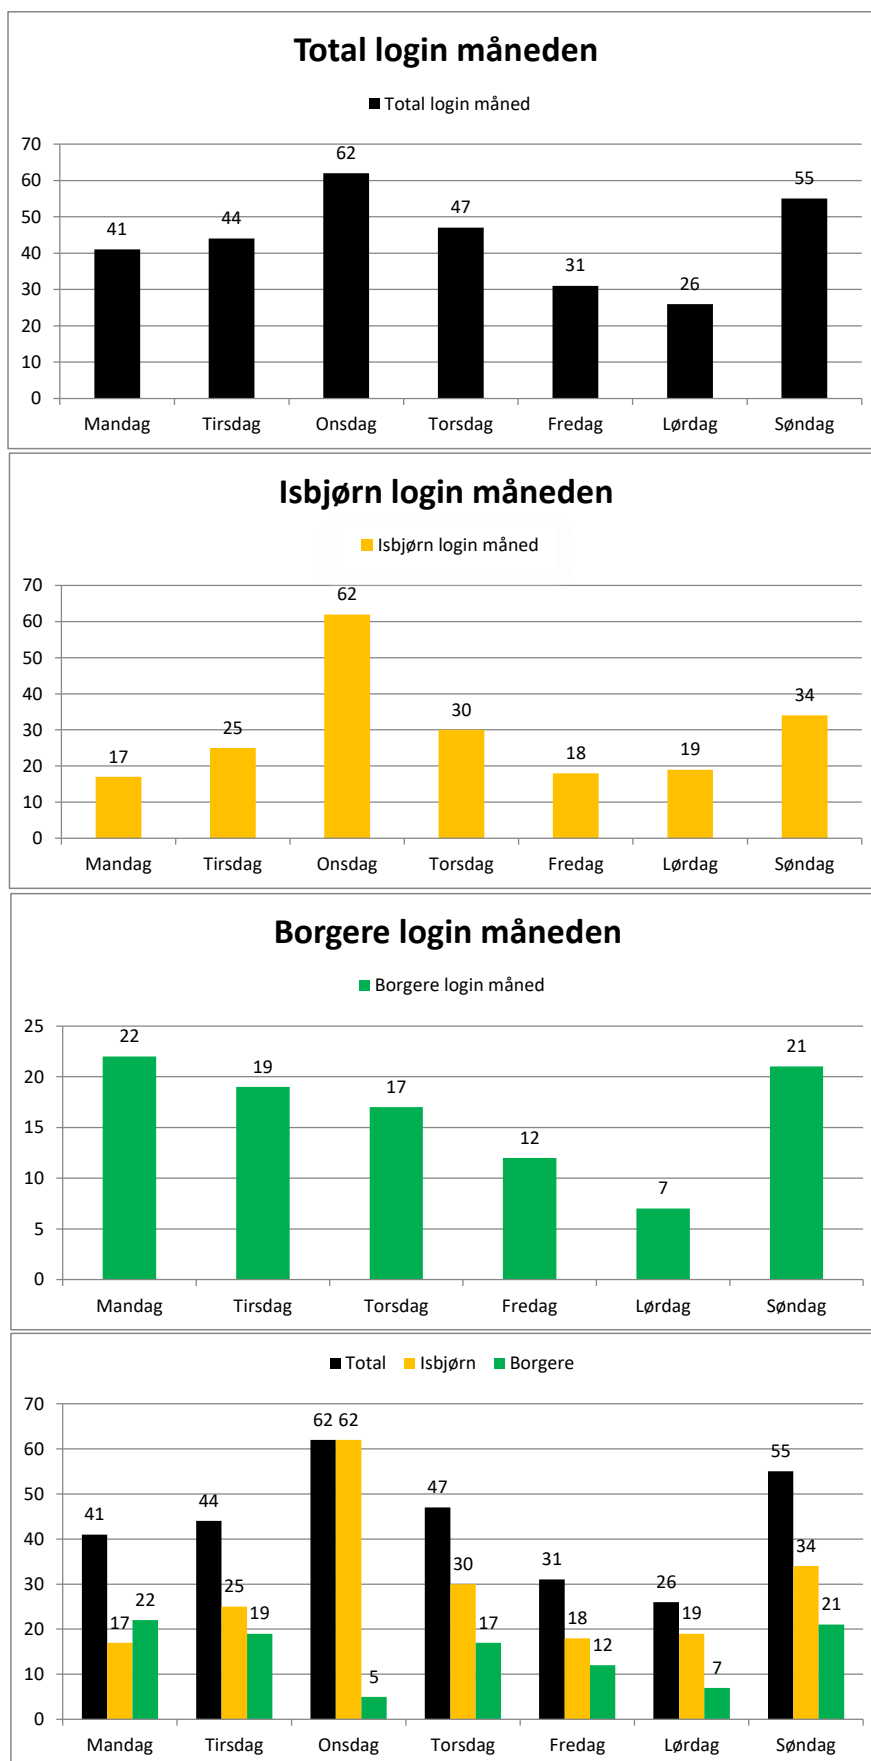

Statistik for brugerlogin Kulturbåden Juni 2016

Statistik for brugerlogin Kulturbåden Juni 2016

Tidsrum uanset type besøgende

Dato	Ugedag	Antal login	06.00-12.00	12.00-15.00	15.00-18.00	18.00-21.00	Total tidsrum
	Mandag	0	0	0	0	0	0
	Tirsdag	0	0	0	0	0	0
01-06-2016	Onsdag	35	11	5	11	8	35
02-06-2016	Torsdag	21	18	0	2	1	21
03-06-2016	Fredag	31	19	3	5	4	31
04-06-2016	Lørdag	26	19	2	4	1	26
05-06-2016	Søndag	27	19	1	6	1	27
06-06-2016	Mandag	23	12	1	7	3	23
07-06-2016	Tirsdag	8	8	0	0	0	8
08-06-2016	Onsdag	0	0	0	0	0	0
09-06-2016	Torsdag	0	0	0	0	0	0
10-06-2016	Fredag	0	0	0	0	0	0
11-06-2016	Lørdag	0	0	0	0	0	0
12-06-2016	Søndag	0	0	0	0	0	0
13-06-2016	Mandag	0	0	0	0	0	0
14-06-2016	Tirsdag	0	0	0	0	0	0
15-06-2016	Onsdag	0	0	0	0	0	0
16-06-2016	Torsdag	0	0	0	0	0	0
17-06-2016	Fredag	0	0	0	0	0	0
18-06-2016	Lørdag	0	0	0	0	0	0
19-06-2016	Søndag	0	0	0	0	0	0
20-06-2016	Mandag	0	0	0	0	0	0
21-06-2016	Tirsdag	0	0	0	0	0	0
22-06-2016	Onsdag	0	0	0	0	0	0
23-06-2016	Torsdag	0	0	0	0	0	0
24-06-2016	Fredag	0	0	0	0	0	0
25-06-2016	Lørdag	0	0	0	0	0	0
26-06-2016	Søndag	28	15	5	3	5	28
27-06-2016	Mandag	18	7	2	5	4	18
28-06-2016	Tirsdag	36	17	3	11	5	36
29-06-2016	Onsdag	27	16	0	4	7	27
30-06-2016	Torsdag	26	12	2	7	5	26
	Fredag	0	0	0	0	0	0
	Lørdag	0	0	0	0	0	0
	Søndag	0	0	0	0	0	0
	Mandag	0	0	0	0	0	0
	Tirsdag	0	0	0	0	0	0

Hele måneden	Antal Total	06.00-12.00	12.00-15.00	15.00-18.00	18.00-21.00
Mandag	41	19	3	12	7
Tirsdag	44	25	3	11	5
Onsdag	62	27	5	15	15
Torsdag	47	30	2	9	6
Fredag	31	19	3	5	4
Lørdag	26	19	2	4	1
Søndag	55	34	6	9	6
Total	306	173	24	65	44

kont | 306