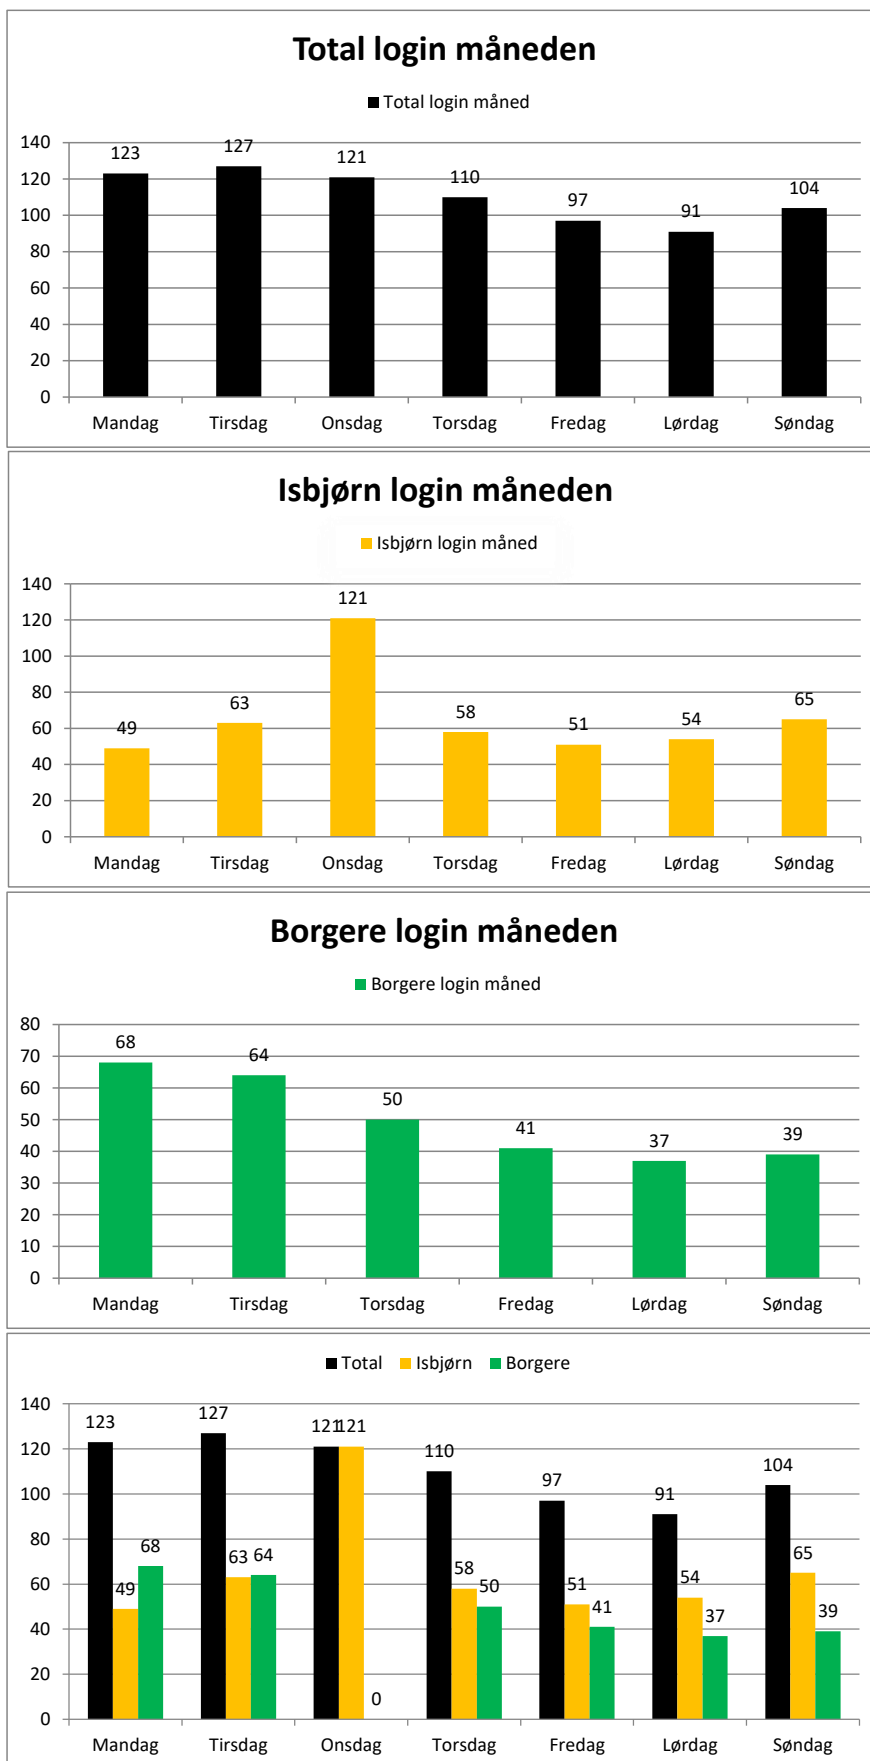

Statistik for brugerlogin Kulturbåden August 2016

Statistik for brugerlogin Kulturbåden August 2016

Tidsrum uanset type besøgende

Dato	Ugedag	Antal login	06.00-12.00	12.00-15.00	15.00-18.00	18.00-21.00	Total tidsrum
01-08-2016	Mandag	18	13	1	4	0	18
02-08-2016	Tirsdag	23	14	2	4	3	23
03-08-2016	Onsdag	18	11	0	1	5	17
04-08-2016	Torsdag	16	10	1	1	4	16
05-08-2016	Fredag	24	14	1	7	2	24
06-08-2016	Lørdag	24	14	1	8	1	24
07-08-2016	Søndag	33	21	4	4	4	33
08-08-2016	Mandag	30	14	2	10	4	30
09-08-2016	Tirsdag	23	11	0	6	6	23
10-08-2016	Onsdag	30	20	0	2	8	30
11-08-2016	Torsdag	28	17	2	6	3	28
12-08-2016	Fredag	30	16	5	6	3	30
13-08-2016	Lørdag	25	18	2	3	2	25
14-08-2016	Søndag	20	16	1	2	1	20
15-08-2016	Mandag	34	10	4	7	13	34
16-08-2016	Tirsdag	34	17	2	6	9	34
17-08-2016	Onsdag	27	14	0	1	12	27
18-08-2016	Torsdag	33	14	4	9	4	31
19-08-2016	Fredag	21	11	2	5	3	21
20-08-2016	Lørdag	15	8	1	2	4	15
21-08-2016	Søndag	28	14	5	5	4	28
22-08-2016	Mandag	22	8	2	10	2	22
23-08-2016	Tirsdag	17	6	0	6	5	17
24-08-2016	Onsdag	23	12	0	2	8	22
25-08-2016	Torsdag	33	17	2	8	6	33
26-08-2016	Fredag	22	12	4	5	1	22
27-08-2016	Lørdag	27	14	3	6	4	27
28-08-2016	Søndag	23	14	4	0	5	23
29-08-2016	Mandag	19	9	3	3	4	19
30-08-2016	Tirsdag	30	15	3	9	3	30
31-08-2016	Onsdag	23	13	2	2	6	23
	Torsdag	0	0	0	0	0	0
	Fredag	0	0	0	0	0	0
	Lørdag	0	0	0	0	0	0
	Søndag	0	0	0	0	0	0
	Mandag	0	0	0	0	0	0
	Tirsdag	0	0	0	0	0	0

Hele måneden	Antal Total	06.00-12.00	12.00-15.00	15.00-18.00	18.00-21.00
Mandag	123	54	12	34	23
Tirsdag	127	63	7	31	26
Onsdag	121	70	2	8	39
Torsdag	110	58	9	24	17
Fredag	97	53	12	23	9
Lørdag	91	54	7	19	11
Søndag	104	65	14	11	14
Total	773	417	63	150	139