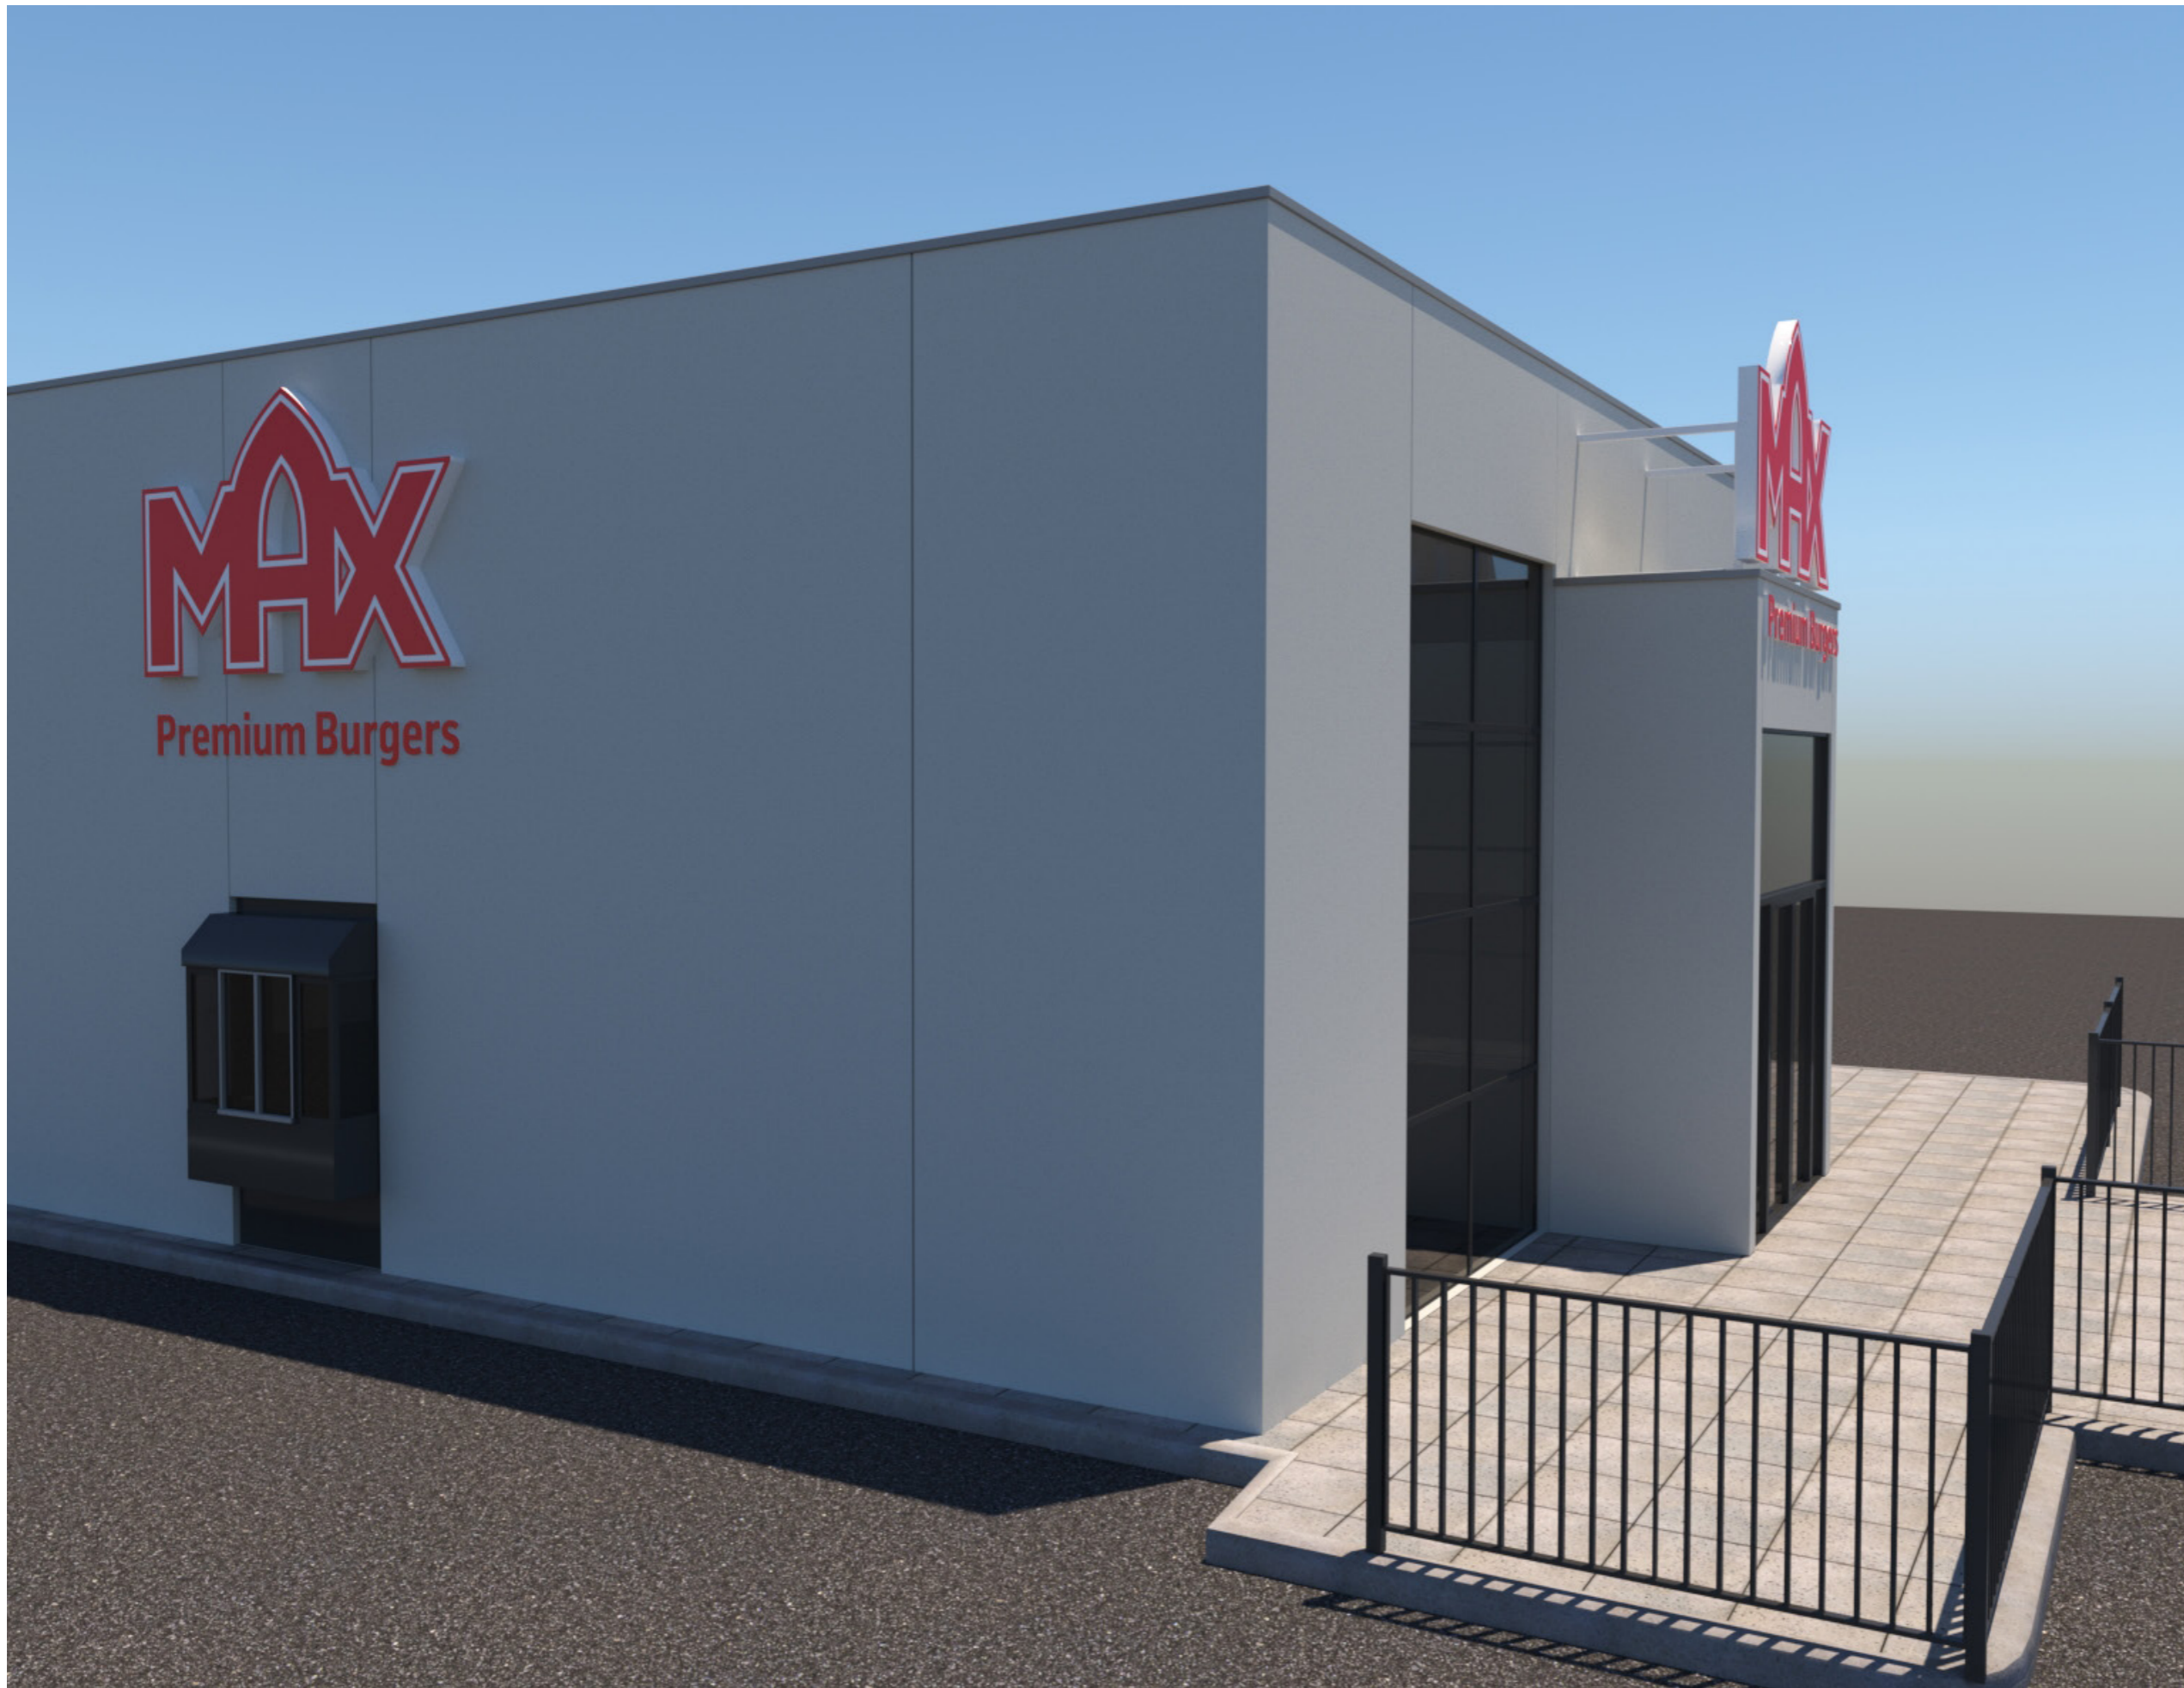

MAX Ishøj

LOGO SIGNS

ca. 2650 x 2272 mm

KUND

MAX

FASTIGHETS BETECKNING:

-

ADRESS:

Ved Stationen 2
2635 Ishøj

RITNINGNUMMER:

Max_Ishøj_Skiss_2d

SKALA A3:

-

DATUM:

2017-06-08

DESIGNER:

JIMMY BRUZELIUS

PROJEKTLEDARE:

RICKARD ERIKSSON

KONTAKT:

rickard.eriksson@imagon.com
+46-(0)70 746 55 06

KONTAKT

IMAGON AB
BOX 61
793 22 LEKSAND
SWEDEN

COPYRIGHT © IMAGON AB. This drawing is the property of Imagon AB / Imagon Group and must not be copied or reproduced in whole or in part, by any method whatsoever, without permission or the written authorisation of Imagon AB / Imagon Group.

imagon