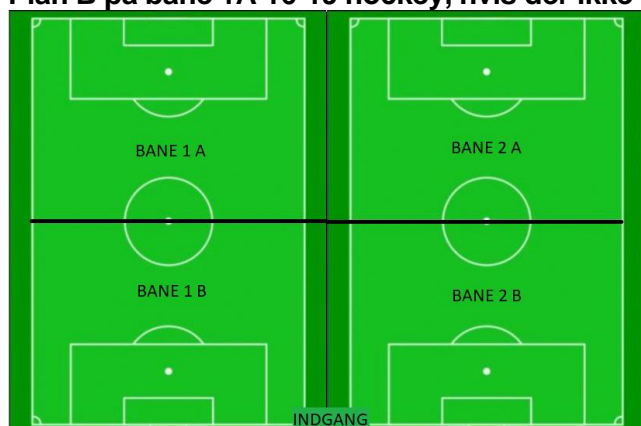

Banefordelingsmøde 20-09-2022 på kunstgræsbane 1 og 2 vinteren 2022-23
Uge 42-2022 – primo april 2023
iif@ishoj.dk 43574500

| BANE 1 | MANDAG | TIRSDAG | ONSDAG | TORSDAG | FREDAG |
|--------------------------------|-----------------|-----------------|-----------------------------|-----------------------|---------------|
| 16:00 – 17:30 <i>Ungdom</i> | Ishøj IF | Ishøj IF | Ishøj IF | Ishøj IF | Ishøj IF |
| 17:30 – 19:00 <i>Ungdom</i> | Ishøj IF | Ishøj IF | Tiif (fra 1/11)* Bane 1a | FC Ishøj** Bane 1b | Ishøj IF |
| 19:00 – 20:30 <i>Senior</i> | Tiif (fra 1/11) | SPB | Tiif (fra 1/11) | Ishøj IF | Fri til kampe |
| 20:30 – 22:00 <i>Senior</i> | FC Ishøj | SPB* Bane 1a | FC ishøj** Bane 1b | FC ishøj | Fri til Kampe |

| BANE 2 | MANDAG | TIRSDAG | ONSDAG | TORSDAG | FREDAG |
|--------------------------------|----------|----------|----------|----------|----------------------|
| 16:00 – 17:30 <i>Ungdom</i> | Ishøj IF | Ishøj IF | Ishøj IF | Ishøj IF | Ishøj IF |
| 17:30 – 19:00 <i>Ungdom</i> | Ishøj IF | Ishøj IF | Ishøj IF | Ishøj IF | Ishøj IF |
| 19:00 – 20:30 <i>Senior</i> | Ishøj IF | Ishøj IF | Ishøj IF | Ishøj IF | Ishøj IF – Veteraner |
| 20:30 – 22:00 <i>Senior</i> | Ishøj IF | Ishøj IF | Ishøj IF | Ishøj IF | Fri til Kampe |

Plan B på bane 1A 16-19 hockey, hvis der ikke kan komme lys på multibanen

* Træning foregår på 1A

** Træning foregår på 1B