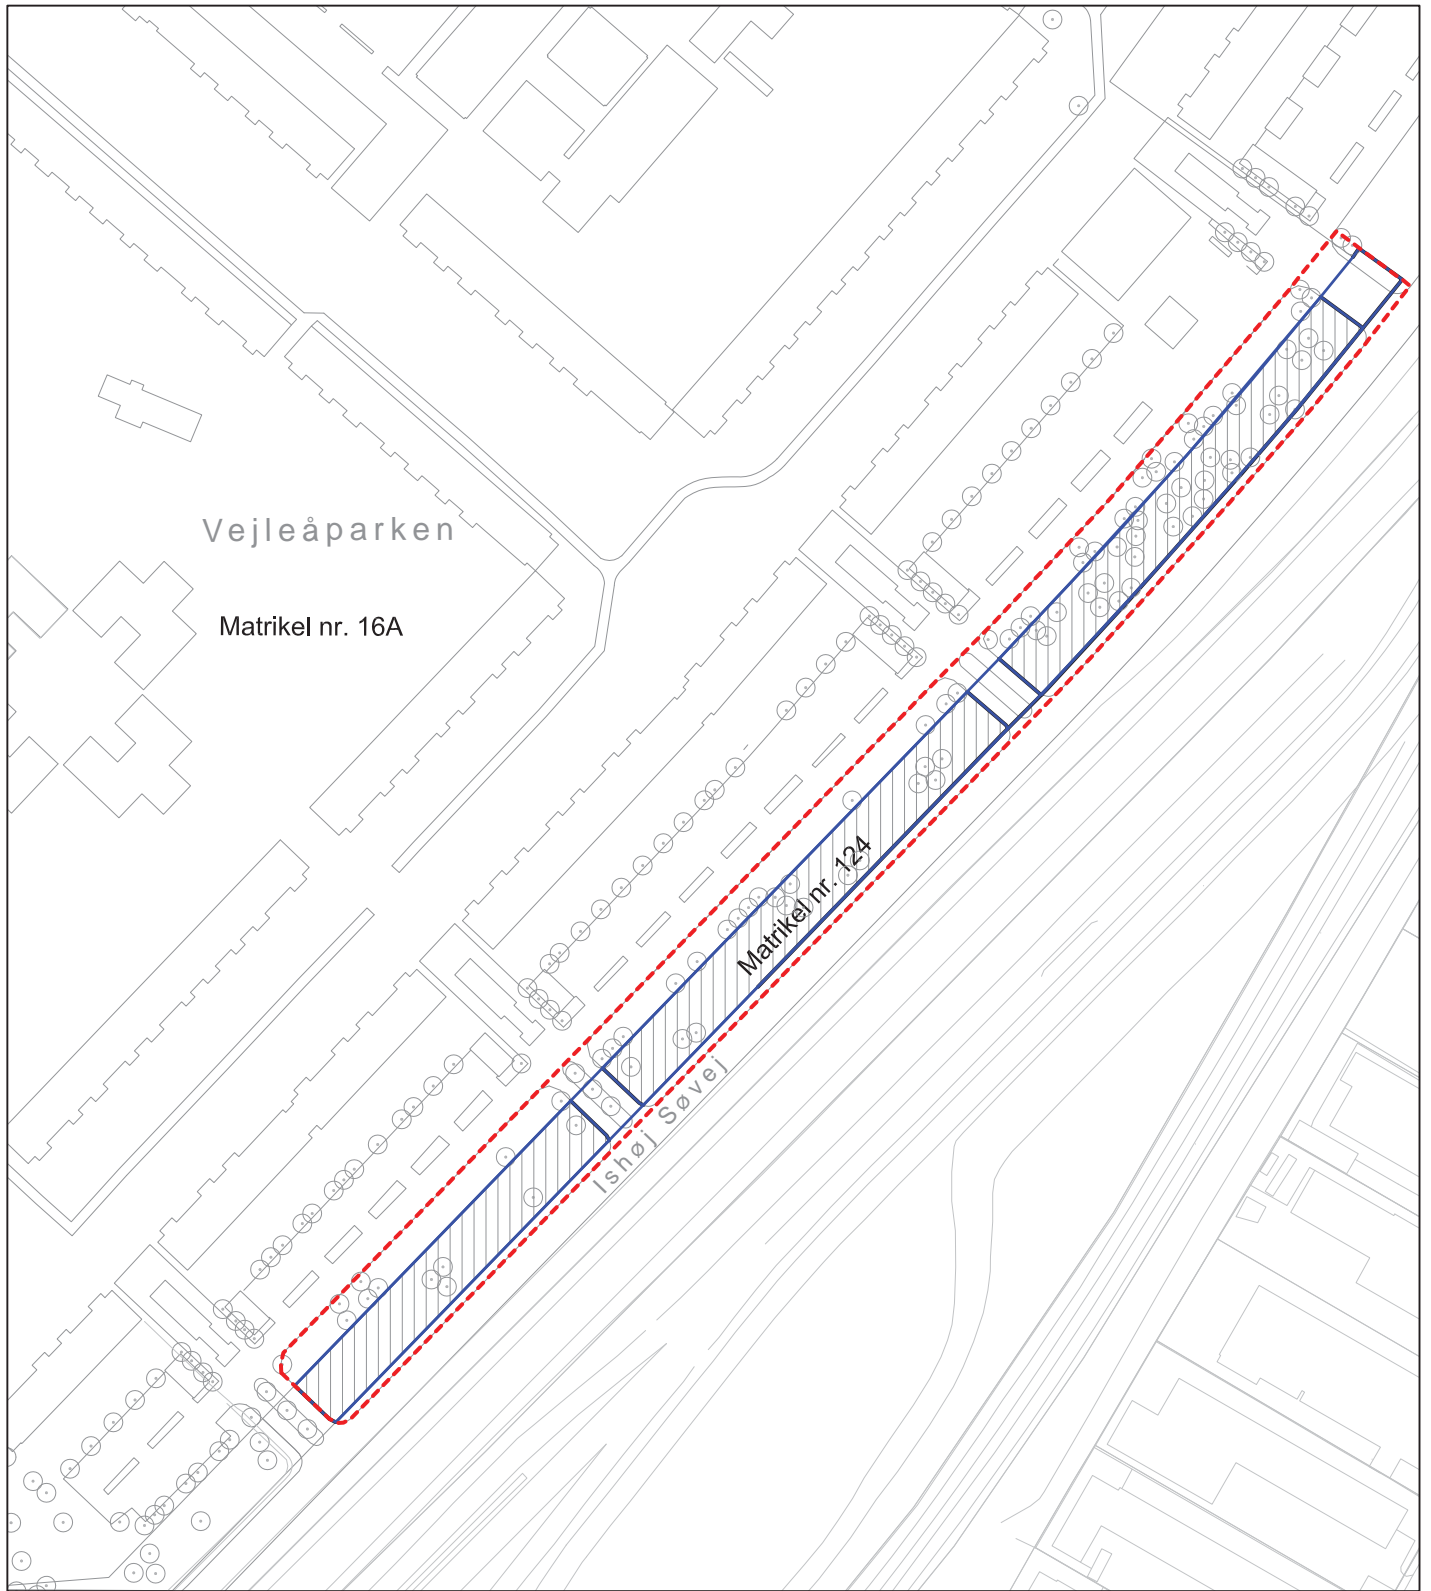

Signaturforklaring

Matrikel afgrænsning
Bolig (Ishøj Boulevard)

Matrikel afgrænsning
Legeplads (Ishøj Boulevard)

Nord

--- Lokalplansafgrænsning

Kortbilag 1.1

Lokalplanens Anvendelse- Delområde 1

05.08.2015

Mål: 1:2000

Signaturforklaring

-  Matrikel afgrænsning
Bolig (Ishøj Søvej)
-  Lokalplansafgrænsning

Nord

Kortbilag 1.2

Lokalplanens Anvendelse - Delområde 2

05.08.2015
Mål: 1:2000