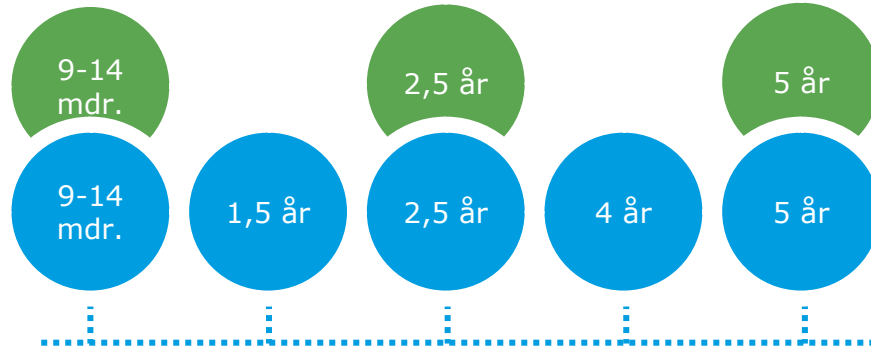

RAMBØLL ALSIDIG UDVIKLING OG DIALOG

Alsidig udvikling

Vurdering af barnets sociale, personlige og kulturelle kompetencer
18 spørgsmål fordelt på seks temaer om barnets udvikling:

- Sociale spilleregler
- Relationer
- Empati
- Følelser
- Nysgerrighed
- Fordybelse

Dialogmodul

18 spørgsmål fordelt på de seks læreplanstemaer:

- Person
- Social
- Kultur
- Sprog
- Motorik
- Natur