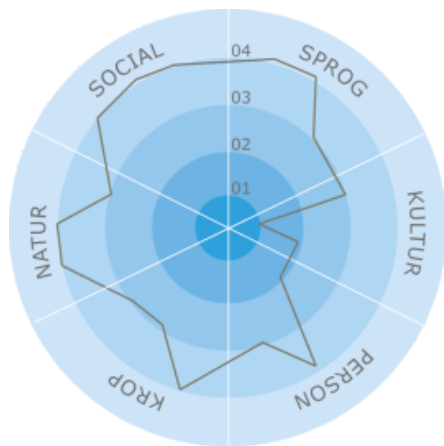

RESULTAT OG ANALYSE

Spind fra Dialogmodul