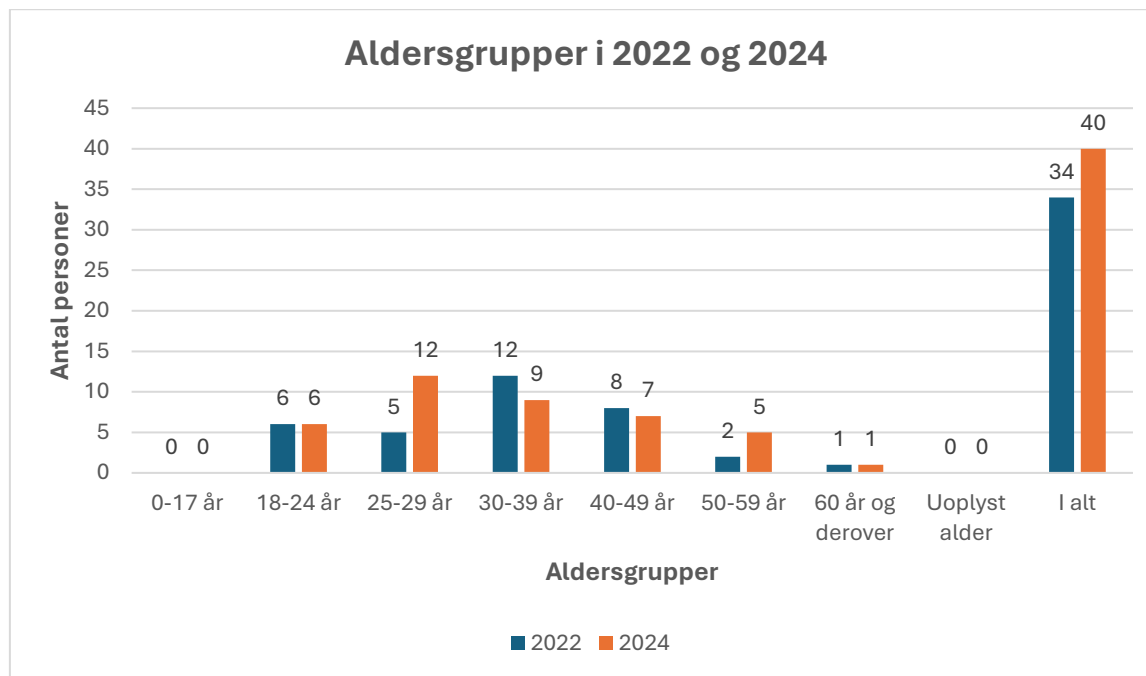

Tabel 4: Antal personer i hjemløshed i Ishøj Kommune fordelt på aldersgrupper i 2022 og 2024.