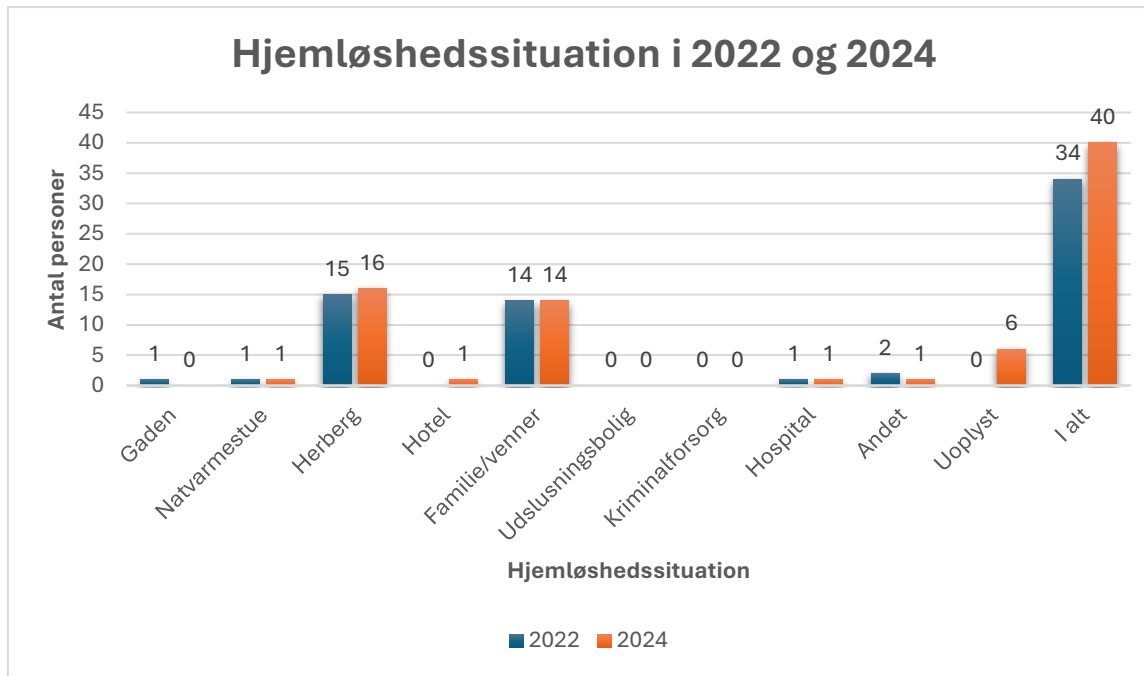

Nøgletal for hjemløshed for Ishøj Kommune (uge 6) 2024

Tabel 1: Antal personer i hjemløshed i Ishøj Kommune fordelt på hjemløshedssituation i 2024.

Tabel 2: Antal personer i hjemløshed i Ishøj Kommune fordelt på aldersgrupper i 2024.

Tabel 3: Antal personer i hjemløshed i Ishøj Kommune fordelt på hjemløshedssituation i 2022 og 2024.

Tabel 4: Antal personer i hjemløshed i Ishøj Kommune fordelt på aldersgrupper i 2022 og 2024.

Tabel 5: Antal borgere i hjemløshed pr. 1000 indbyggere fordelt på Vestengens kommuner og landsgennemsnittet i 2024.