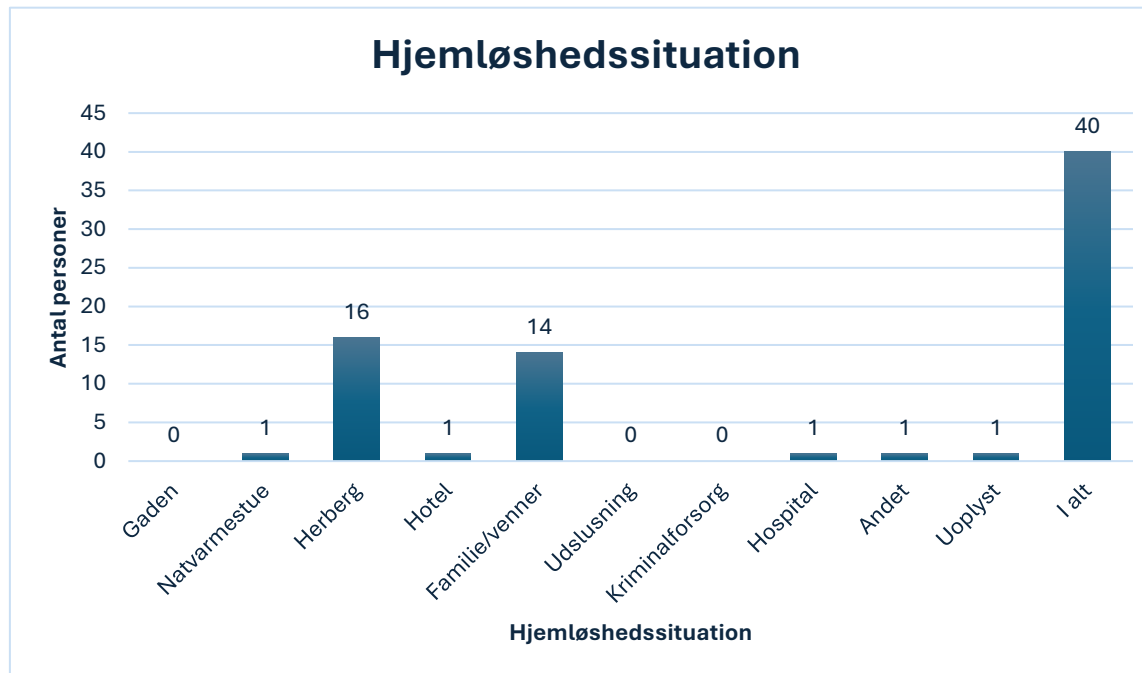

Nøgletal for hjemløshed for Ishøj Kommune (uge 6) 2024

Tabel 1: Antal personer i hjemløshed i Ishøj Kommune fordelt på hjemløshedssituation i 2024.

Tabel 2: Antal personer i hjemløshed i Ishøj Kommune fordelt på aldersgrupper i 2024.

Tabel 3: Antal personer i hjemløshed i Ishøj Kommune fordelt på hjemløshedssituation i 2022 og 2024.

Tabel 4: Antal personer i hjemløshed i Ishøj Kommune fordelt på aldersgrupper i 2022 og 2024.

Tabel 5: Antal borgere i hjemløshed pr. 1000 indbyggere fordelt på Vestengens kommuner og landsgennemsnittet i 2024.