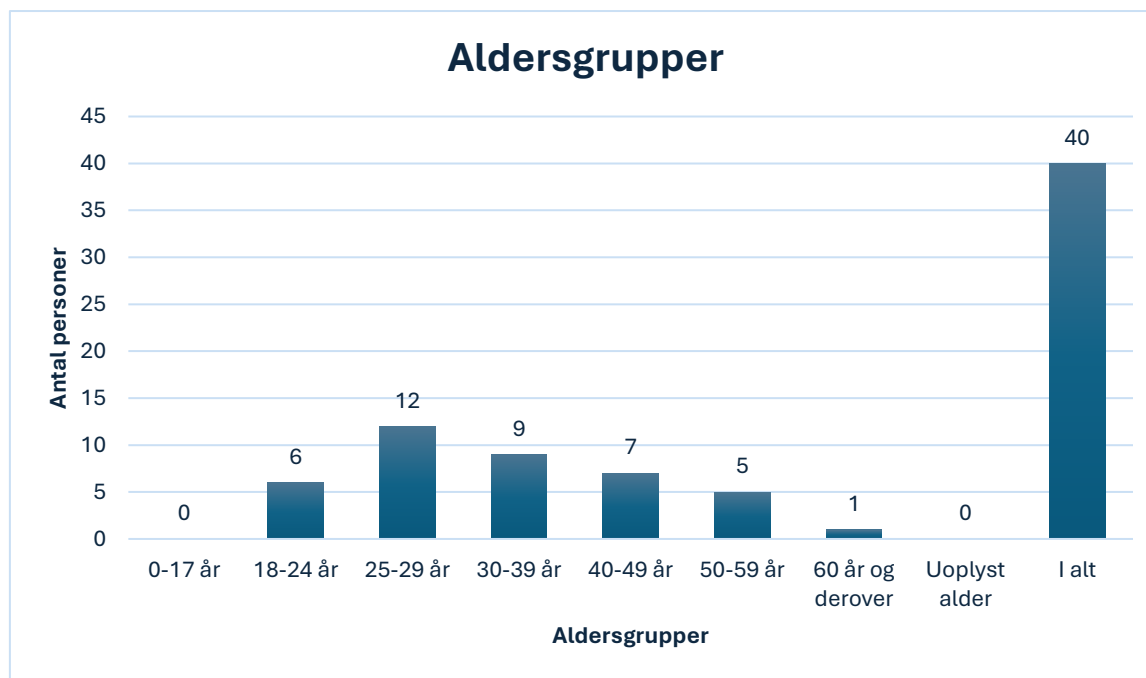

Nøgletal for hjemløshed for Ishøj Kommune (uge 6) 2024

Tabel 1: Antal personer i hjemløshed i Ishøj Kommune fordelt på hjemløshedssituation i 2024.

Tabel 2: Antal personer i hjemløshed i Ishøj Kommune fordelt på aldersgrupper i 2024.

Tabel 3: Antal personer i hjemløshed i Ishøj Kommune fordelt på hjemløshedssituation i 2022 og 2024.

Tabel 4: Antal personer i hjemløshed i Ishøj Kommune fordelt på aldersgrupper i 2022 og 2024.

Tabel 5: Antal borgere i hjemløshed pr. 1000 indbyggere fordelt på Vestengens kommuner og landsgennemsnittet i 2024.