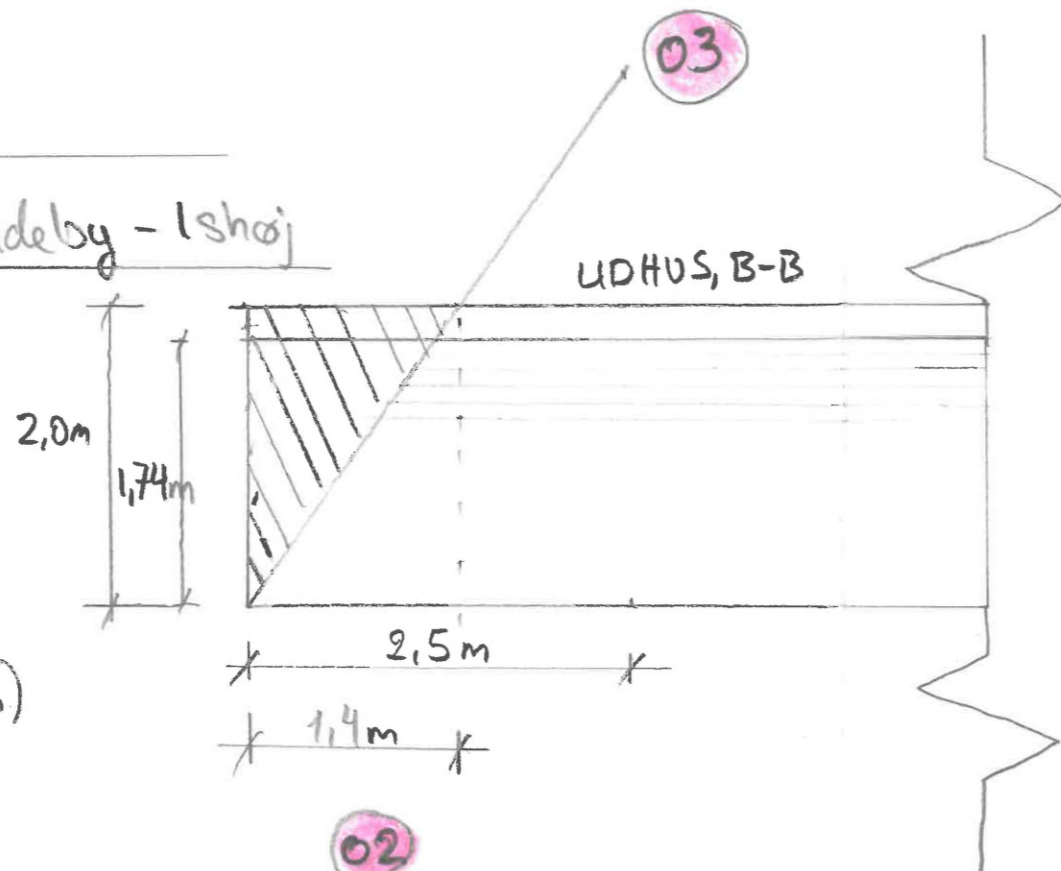

Tranegilde Bygade 2.

matr. nr 15b Tranegildeby - Ishøj

Tranegilde Bygade 4

Tranegilde Bygade 4

01 skrå højdegrænseplan.
1.14x afstand til stel (2.5m)

02

03

SKP - stelpæle.

Markering af skrå højdegrænseplan