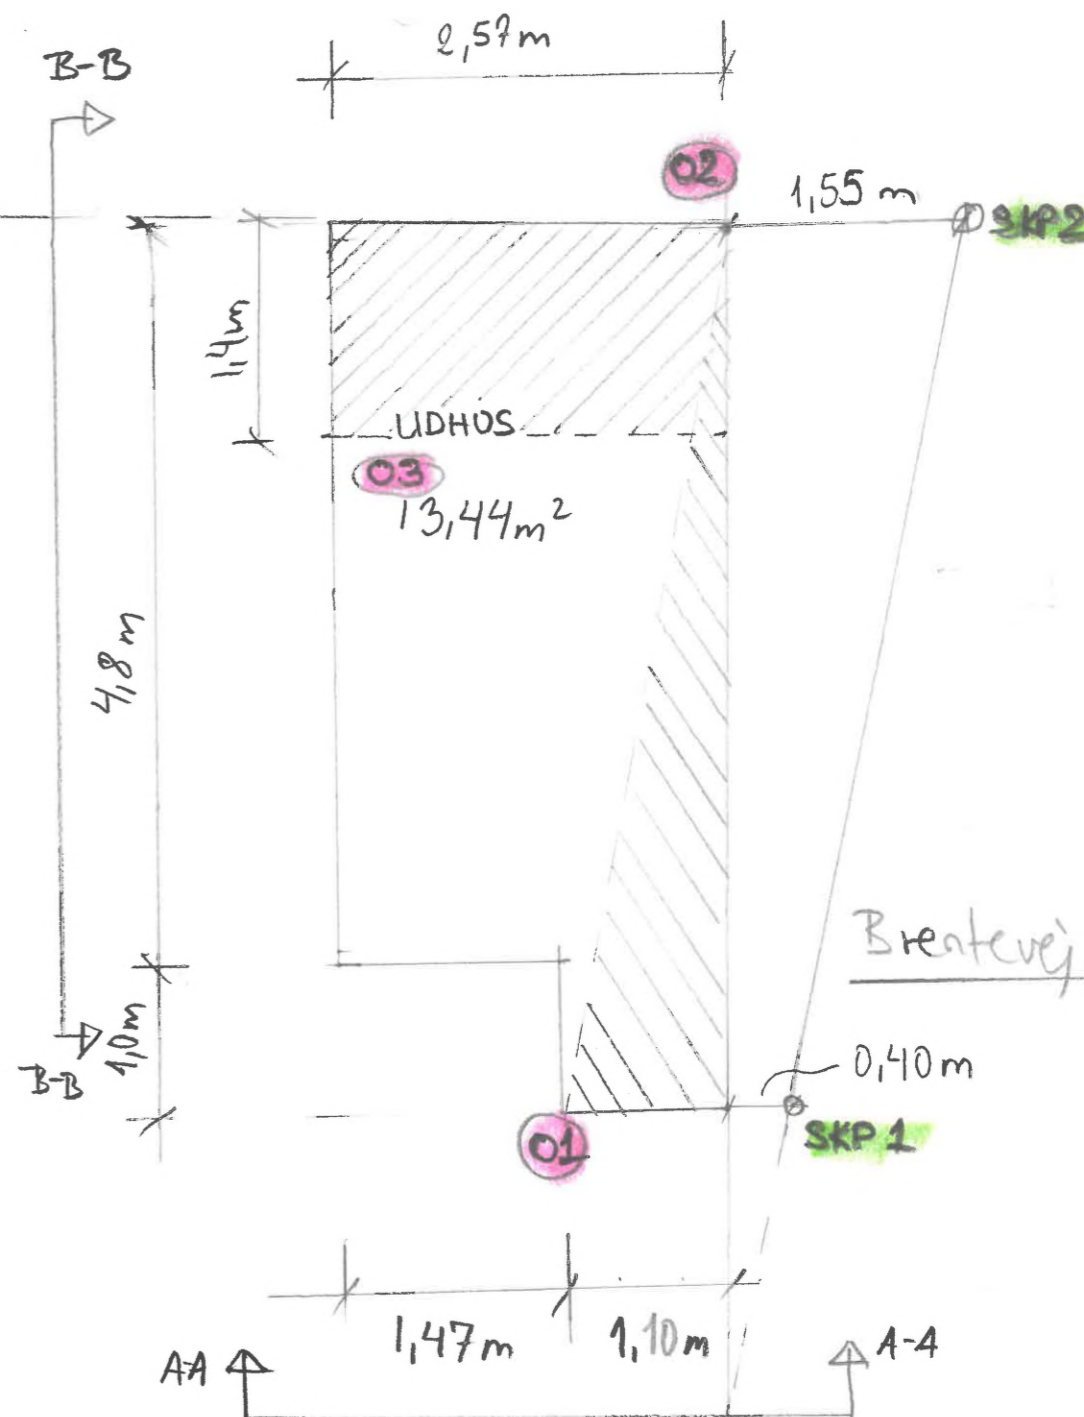

Tranegilde Bygade 2.

matr. nr 15b Tranegildeby - Ishøj

Tranegilde Bygade 4

Tranegilde Bygade 4

01 skrå højdegrænseplan.
1.14x afstand til stel (2.5m)

02

03

SKP - stelpæle.

Markering af skrå højdegrænseplan