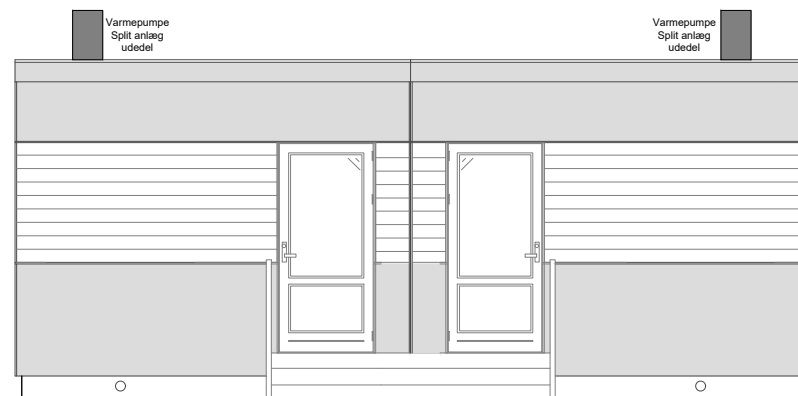

3 Sæt

1 Stk.

Sagsnavn : Boliger til hjemløse
 Bygherre : Ishøj kommune
 Byggested :
 Type : BR15 Lethusbyggeri
 Emne : Plantegning
 Brutto m² : Boliger 80m² - Opholdsbolig 40m²

Sags nr: S1465

Dato : 06.07.2016
 Rev. : B
 Rev. : ...
 Rev. : ...