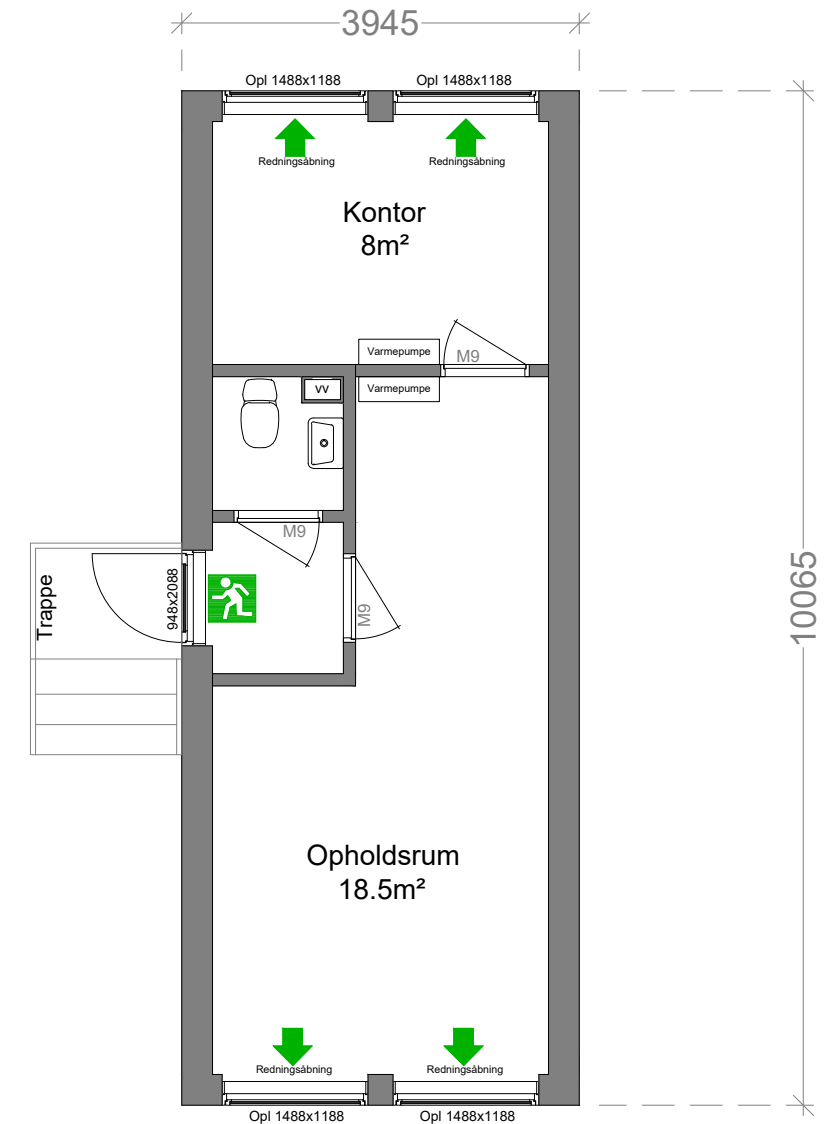

3 Sæt

1 Stk.

Sagsnavn : Boliger til hjemløse
 Bygherre : Ishøj kommune
 Byggested :
 Type : BR15 Lethusbyggeri
 Emne : Plantegning
 Brutto m² : Boliger 80m² - Opholdsbolig 40m²

Sags nr: S1465

Dato : 06.07.2016
 Rev. : B
 Rev. : ...
 Rev. : ...