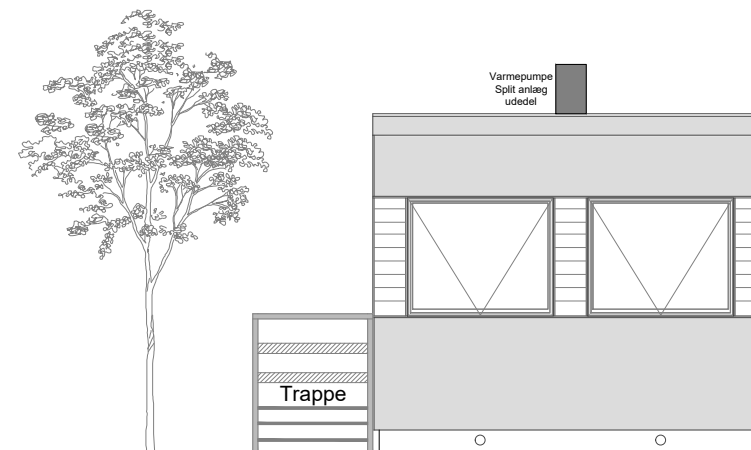

3 Sæt

1 Stk.

Sagsnavn : Boliger til hjemløse
 Bygherre : Ishøj kommune
 Byggested :
 Type : BR15 Lethusbyggeri
 Emne : Plantegning
 Brutto m² : Boliger 80m² - Opholdsbolig 40m²

Sags nr: S1465

Dato : 06.07.2016
 Rev. : B
 Rev. : ...
 Rev. : ...