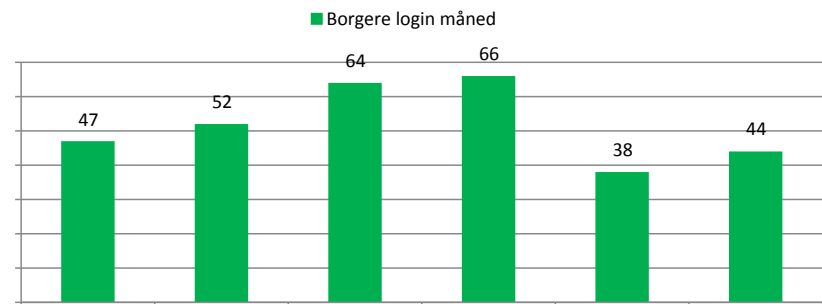

Statistik for brugerlogin Kulturbåden September 2016

	Lørdag	0	0	0	0
	Søndag	0	0	0	0
	Mandag	0	0	0	0
	Tirsdag	0	0	0	0

	Lørdag	0	0	0	0	0	0
	Søndag	0	0	0	0	0	0
	Mandag	0	0	0	0	0	0
	Tirsdag	0	0	0	0	0	0

Hele måned	Antal Total	06.00- 11.00	13.00- 21.00
Mandag	99	49	47
Tirsdag	105	53	52
Onsdag	134	58	72
Torsdag	108	44	64
Fredag	151	79	66
Lørdag	114	74	38
Søndag	124	80	44
Total	835	437	383
		Isbjørn	Borgere

Hele måned	Antal Total	06.00- 12.00	12.00- 15.00	15.00- 18.00	18.00- 21.00
Mandag	99	50	14	24	11
Tirsdag	105	53	18	25	9
Onsdag	134	61	4	29	40
Torsdag	108	44	8	27	29
Fredag	151	84	26	25	15
Lørdag	114	76	6	18	14
Søndag	124	80	14	20	10
Total	835	448	90	168	128
			kont		834

Statistik for brugerlogin Kulturbåden September 2016

Total login måneden

Isbjørn login måneden

Borgere login måneden

Login tidsmæssigt pr. ugedag (total for måneden)

Statistik for brugerlogin Kulturbåden September 2016

Statistik for brugerlogin Kulturbåden Oktober 2016

Isbjørn / borger

Dato	Ugedag	Antal login H.dør (døgn)	06.00- 11.00	13.00- 21.00	Total tidsrum
	Mandag	0	0	0	0
	Tirsdag	0	0	0	0
	Onsdag	0	0	0	0
	Torsdag	0	0	0	0
	Fredag	0	0	0	0
10/1/2016	Lørdag	23	16	7	23
10/2/2016	Søndag	37	25	12	37
10/3/2016	Mandag	30	17	12	29
10/4/2016	Tirsdag	25	16	9	25
10/5/2016	Onsdag	47	23	21	44
10/6/2016	Torsdag	17	11	6	17
10/7/2016	Fredag	29	19	10	29
10/8/2016	Lørdag	28	19	9	28
10/9/2016	Søndag	32	16	16	32
10/10/2016	Mandag	30	16	13	29
10/11/2016	Tirsdag	23	13	10	23
10/12/2016	Onsdag	34	18	16	34
10/13/2016	Torsdag	26	15	11	26
10/14/2016	Fredag	33	20	12	32
10/15/2016	Lørdag	35	23	12	35
10/16/2016	Søndag	46	25	21	46
10/17/2016	Mandag	50	16	33	49
10/18/2016	Tirsdag	26	13	13	26
10/19/2016	Onsdag	37	18	18	36
10/20/2016	Torsdag	30	13	17	30
10/21/2016	Fredag	29	13	15	28
10/22/2016	Lørdag	30	25	5	30
10/23/2016	Søndag	57	31	26	57
10/24/2016	Mandag	37	19	17	36
10/25/2016	Tirsdag	31	19	12	31
10/26/2016	Onsdag	39	14	23	37
10/27/2016	Torsdag	33	16	17	33
10/28/2016	Fredag	36	21	14	35