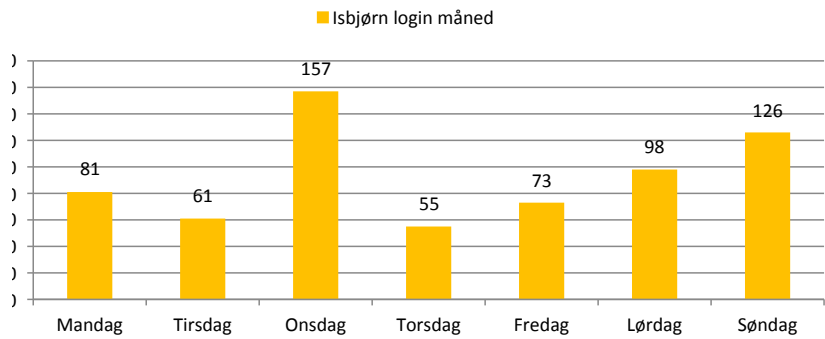

Statistik for brugerlogin Kulturbåden Oktober 2016

10/29/2016	Lørdag	28	15	13	28
10/30/2016	Søndag	43	29	14	43
10/31/2016	Mandag	35	13	21	34
	Tirsdag	0	0	0	0

10/29/2016	Lørdag	28	15	4	5	4	28
10/30/2016	Søndag	43	29	5	7	2	43
10/31/2016	Mandag	35	14	4	10	7	35
	Tirsdag	0	0	0	0	0	0

Hele måned	Antal Total	06.00- 11.00	13.00- 21.00
Mandag	182	81	96
Tirsdag	105	61	44
Onsdag	157	73	78
Torsdag	106	55	51
Fredag	127	73	51
Lørdag	144	98	46
Søndag	215	126	89
Total	1036	567	455
		Isbjørn	Borgere

Hele måned	Antal Total	06.00- 12.00	12.00- 15.00	15.00- 18.00	18.00- 21.00
Mandag	182	86	13	43	40
Tirsdag	105	61	13	25	6
Onsdag	157	77	1	41	36
Torsdag	106	55	8	24	19
Fredag	127	74	15	29	9
Lørdag	144	98	13	24	9
Søndag	215	126	27	33	29
Total	1036	577	90	219	148
			kont		1034

Statistik for brugerlogin Kulturbåden Oktober 2016

Total login måneden

Isbjørn login måneden

Borgere login måneden

Login tidsmæssigt pr. ugedag (total for måneden)

Statistik for brugerlogin Kulturbåden Oktober 2016