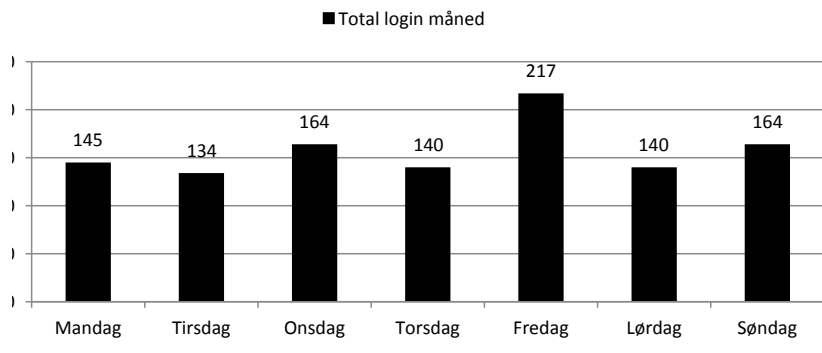

Statistik for brugerlogin Kulturbåden Marts 2016

Total login måneden