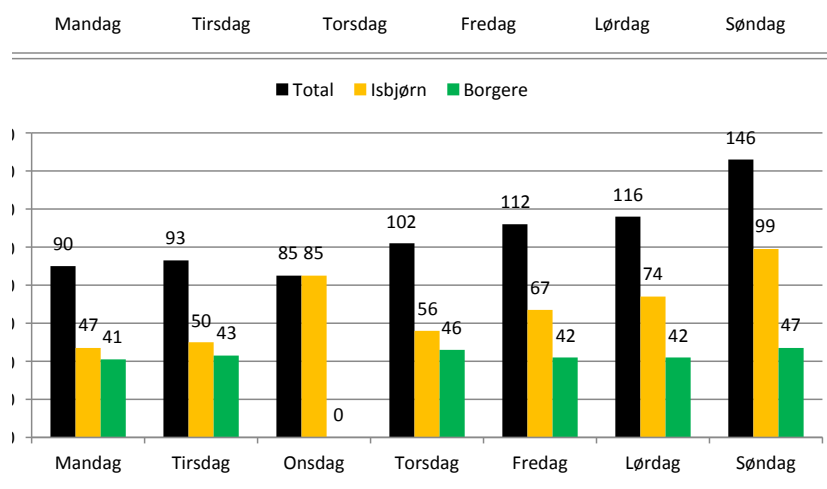

Hele måned	Antal Total	06.00- 12.00	12.00- 15.00	15.00- 18.00	18.00- 21.00
Mandag	90	49	7	19	15
Tirsdag	93	50	6	16	21
Onsdag	85	53	0	10	21
Torsdag	102	56	7	22	17
Fredag	112	70	14	16	12
Lørdag	116	74	14	11	17
Søndag	146	99	11	22	14
Total	744	451	59	116	117
			kont		743

Statistik for brugerlogin Kulturbåden Juli 2016

Total login måneden

Isbjørn login måneden

Borgere login måneden

Login tidsmæssigt pr. ugedag (total for måneden)

Statistik for brugerlogin Kulturbåden Juli 2016

Statistik for brugerlogin Kulturbåden August 2016

Isbjørn / borger

Dato	Ugedag	Antal login H.dør (døgn)	06.00- 11.00	13.00- 21.00	Total tidsrum
8/1/2016	Mandag	18	11	5	16
8/2/2016	Tirsdag	23	14	9	23
8/3/2016	Onsdag	18	10	6	16
8/4/2016	Torsdag	16	10	6	16
8/5/2016	Fredag	24	13	10	23
8/6/2016	Lørdag	24	14	10	24
8/7/2016	Søndag	33	21	12	33
8/8/2016	Mandag	30	13	16	29
8/9/2016	Tirsdag	23	11	12	23
8/10/2016	Onsdag	30	20	10	30
8/11/2016	Torsdag	28	17	11	28
8/12/2016	Fredag	30	16	13	29
8/13/2016	Lørdag	25	18	7	25
8/14/2016	Søndag	20	16	4	20
8/15/2016	Mandag	34	9	24	33
8/16/2016	Tirsdag	34	17	17	34
8/17/2016	Onsdag	27	13	13	26
8/18/2016	Torsdag	33	14	17	31
8/19/2016	Fredag	21	10	10	20
8/20/2016	Lørdag	15	8	7	15
8/21/2016	Søndag	28	14	14	28
8/22/2016	Mandag	22	8	13	21
8/23/2016	Tirsdag	17	6	11	17
8/24/2016	Onsdag	23	11	10	21
8/25/2016	Torsdag	33	17	16	33
8/26/2016	Fredag	22	12	8	20
8/27/2016	Lørdag	27	14	13	27
8/28/2016	Søndag	23	14	9	23
8/29/2016	Mandag	19	8	10	18
8/30/2016	Tirsdag	30	15	15	30
8/31/2016	Onsdag	23	13	9	22
	Torsdag	0	0	0	0
	Fredag	0	0	0	0