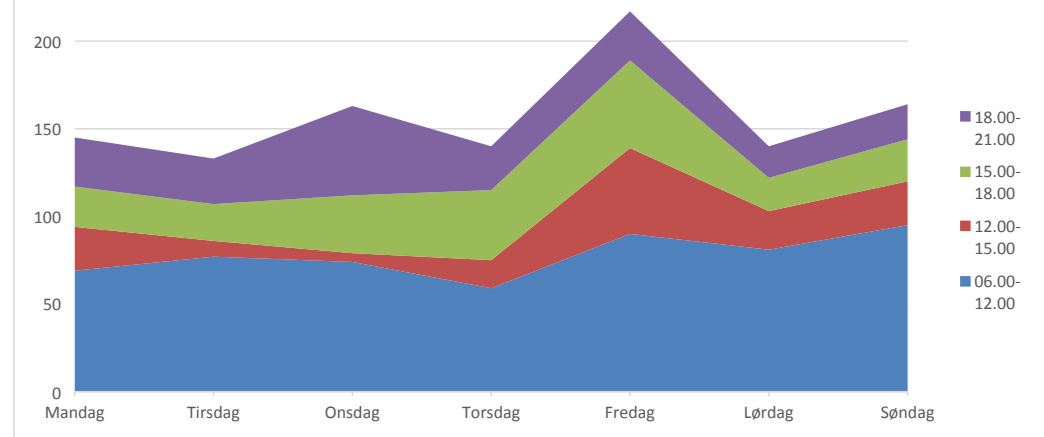

Statistik for brugerlogin Kulturbåden Marts 2016

Total login måneden

Isbjørn login måneden

Borgere login måneden

Login tidsmæssigt pr. ugedag (total for måneden)

Statistik for brugerlogin Kulturbåden Marts 2016

Tidsrum total uanset type besøgende

april 2016 - marts 2017	Antal Total	06.00-12.00	12.00-15.00	15.00-18.00	18.00-21.00
Mandag	1104	583	102	245	173
Tirsdag	1066	602	105	232	142
Onsdag	1244	633	25	269	307
Torsdag	1021	520	108	221	169
Fredag	1189	678	166	226	118
Lørdag	1138	751	110	166	111
Søndag	1274	818	121	188	140
Total	8036	4585	737	1547	1160