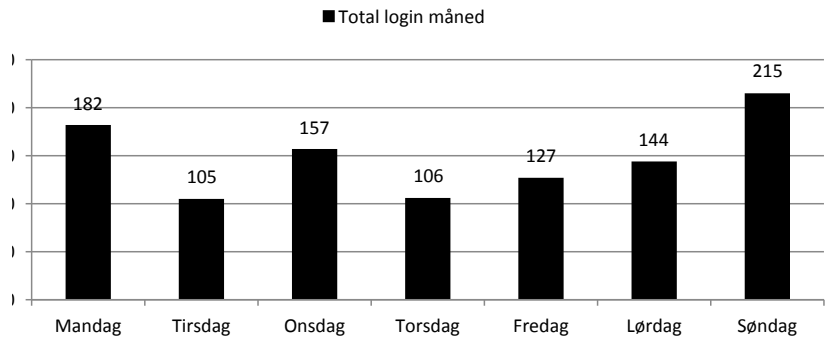

Statistik for brugerlogin Kulturbåden Oktober 2016

Total login måneden