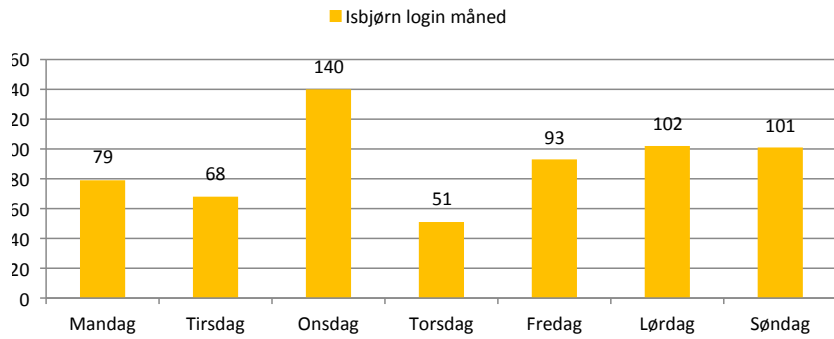

Isbjørn login måneden