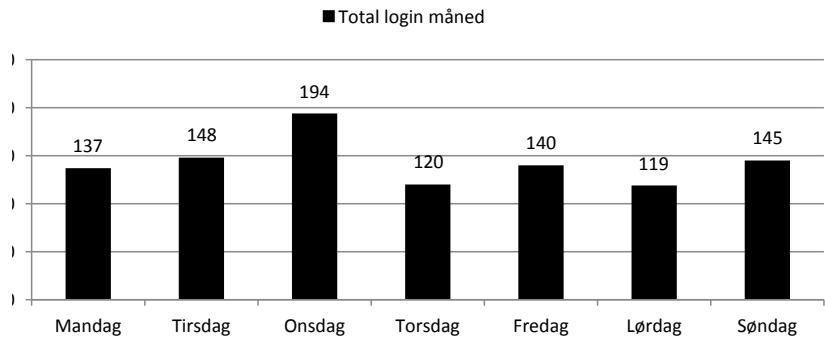

Tidsrum uanset type besøgende

Dato	Ugedag	Antal login	06.00- 12.00	12.00- 15.00	15.00- 18.00	18.00- 21.00	Total tidsrum
	Mandag	0	0	0	0	0	0
11/1/2016	Tirsdag	16	16	3	8	4	31
11/2/2016	Onsdag	34	19	3	8	4	34
11/3/2016	Torsdag	34	19	3	8	4	34
11/4/2016	Fredag	34	19	3	8	4	34
11/5/2016	Lørdag	34	19	3	8	4	34
11/6/2016	Søndag	34	19	3	8	4	34
11/7/2016	Mandag	34	19	3	8	4	34
11/8/2016	Tirsdag	34	19	3	8	4	34
11/9/2016	Onsdag	33	12	0	12	7	31
11/10/2016	Torsdag	31	15	6	7	3	31
11/11/2016	Fredag	31	17	5	7	2	31
11/12/2016	Lørdag	27	21	3	2	1	27
11/13/2016	Søndag	36	23	6	4	3	36
11/14/2016	Mandag	36	14	3	6	12	35
11/15/2016	Tirsdag	26	16	3	6	1	26
11/16/2016	Onsdag	44	18	1	14	11	44
11/17/2016	Torsdag	31	14	6	10	1	31
11/18/2016	Fredag	40	19	7	11	3	40
11/19/2016	Lørdag	33	22	1	6	4	33
11/20/2016	Søndag	38	29	2	5	2	38
11/21/2016	Mandag	34	20	4	8	2	34
11/22/2016	Tirsdag	39	23	1	11	4	39
11/23/2016	Onsdag	42	26	0	8	8	42
11/24/2016	Torsdag	24	12	3	6	3	24
11/25/2016	Fredag	35	15	7	8	5	35
11/26/2016	Lørdag	25	18	3	2	2	25
11/27/2016	Søndag	37	26	1	9	1	37
11/28/2016	Mandag	33	17	5	7	4	33
11/29/2016	Tirsdag	33	16	5	10	2	33
11/30/2016	Onsdag	41	23	0	8	10	41
	Torsdag	0	0	0	0	0	0
	Fredag	0	0	0	0	0	0

Statistik for brugerlogin Kulturbåden November 2016

	Lørdag	0	0	0	0
	Søndag	0	0	0	0
	Mandag	0	0	0	0
	Tirsdag	0	0	0	0

	Lørdag	0	0	0	0	0	0
	Søndag	0	0	0	0	0	0
	Mandag	0	0	0	0	0	0
	Tirsdag	0	0	0	0	0	0

Hele måned	Antal Total	06.00- 11.00	13.00- 21.00
Mandag	137	68	66
Tirsdag	148	90	73
Onsdag	194	97	94
Torsdag	120	60	60
Fredag	140	69	70
Lørdag	119	80	39
Søndag	145	97	48
Total	1003	561	450
		Isbjørn	Borgere

Statistik for brugerlogin Kulturbåden November 2016

Total login måneden

Isbjørn login måneden

Borgere login måneden

Login tidsmæssigt pr. ugedag (total for måneden)

Statistik for brugerlogin Kulturbåden November 2016