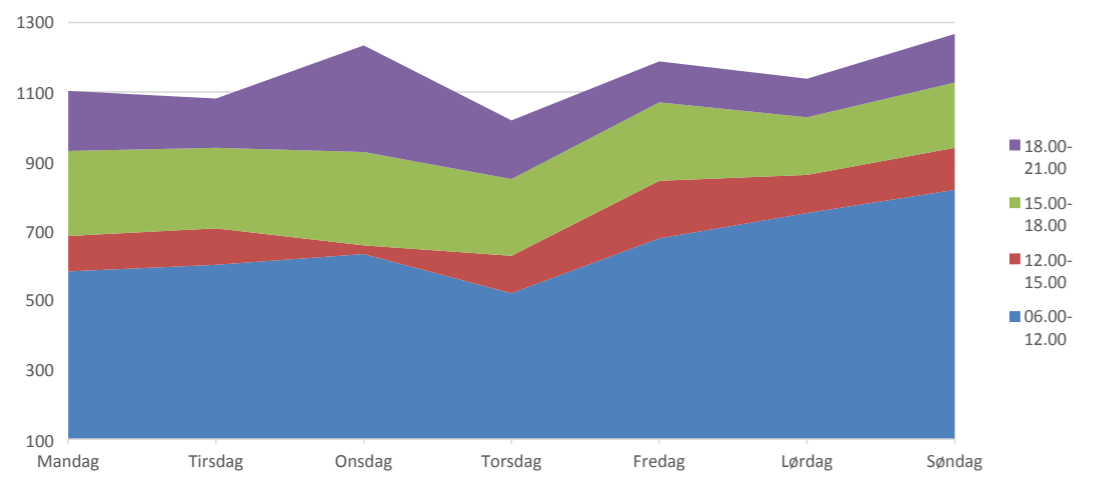

Tidsrum total uanset type besøgende

april 2016 - marts 2017	Antal Total	06.00-12.00	12.00-15.00	15.00-18.00	18.00-21.00
Mandag	1104	583	102	245	173
Tirsdag	1066	602	105	232	142
Onsdag	1244	633	25	269	307
Torsdag	1021	520	108	221	169
Fredag	1189	678	166	226	118
Lørdag	1138	751	110	166	111
Søndag	1274	818	121	188	140
Total	8036	4585	737	1547	1160

Gennemsnit total uanset type besøgende

april 2016 - marts 2017	Antal Total	06.00-12.00	12.00-15.00	15.00-18.00	18.00-21.00
Mandag	21.6	11.4	2.0	4.8	3.4
Tirsdag	20.9	11.8	2.1	4.5	2.8
Onsdag	23.9	12.2	0.5	5.2	5.9
Torsdag	19.3	9.8	2.0	4.2	3.2
Fredag	22.0	12.6	3.1	4.2	2.2
Lørdag	21.5	14.2	2.1	3.1	2.1
Søndag	25.0	16.0	2.4	3.7	2.7
Total	22.0	12.6	2.0	4.2	3.2

Login tidsmæssigt pr. ugedag (perioden april 2016 - marts 2017)