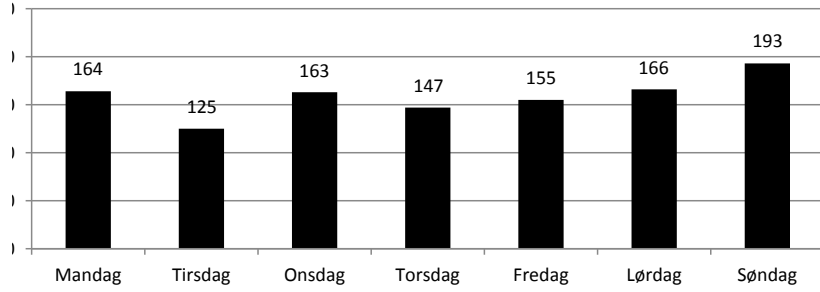

Statistik for brugerlogin Kulturbåden Februar 2016

Total login måneden

■ Total login måned