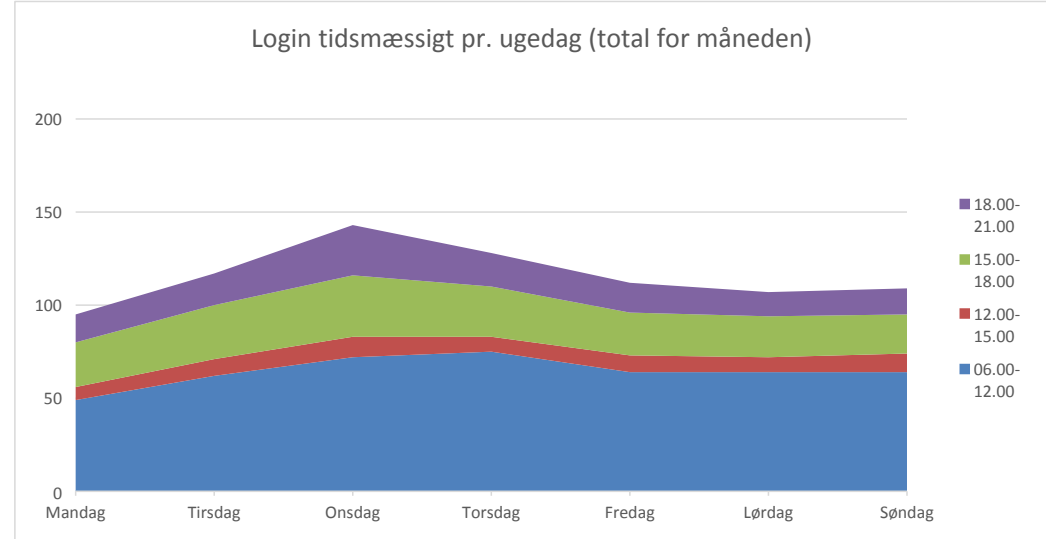

Statistik for brugerlogin Kulturbåden Juni 2016

	Lørdag	0	0	0	0
	Søndag	0	0	0	0
	Mandag	0	0	0	0
	Tirsdag	0	0	0	0

	Lørdag	0	0	0	0	0	0
	Søndag	0	0	0	0	0	0
	Mandag	0	0	0	0	0	0
	Tirsdag	0	0	0	0	0	0

Hele måned	Antal Total	06.00- 11.00	13.00- 21.00
Mandag	95	49	44
Tirsdag	117	65	52
Onsdag	143	73	66
Torsdag	128	78	50
Fredag	112	66	45
Lørdag	107	67	40
Søndag	109	66	43
Total	811	464	340
		Isbjørn	Borgere

Hele måned	Antal Total	06.00- 12.00	12.00- 15.00	15.00- 18.00	18.00- 21.00
Mandag	95	49	7	24	15
Tirsdag	117	62	9	29	17
Onsdag	143	72	11	33	27
Torsdag	128	75	8	27	18
Fredag	112	64	9	23	16
Lørdag	107	64	8	22	13
Søndag	109	64	10	21	14
Total	811	450	62	179	120
				kont	811

Statistik for brugerlogin Kulturbåden Juni 2016