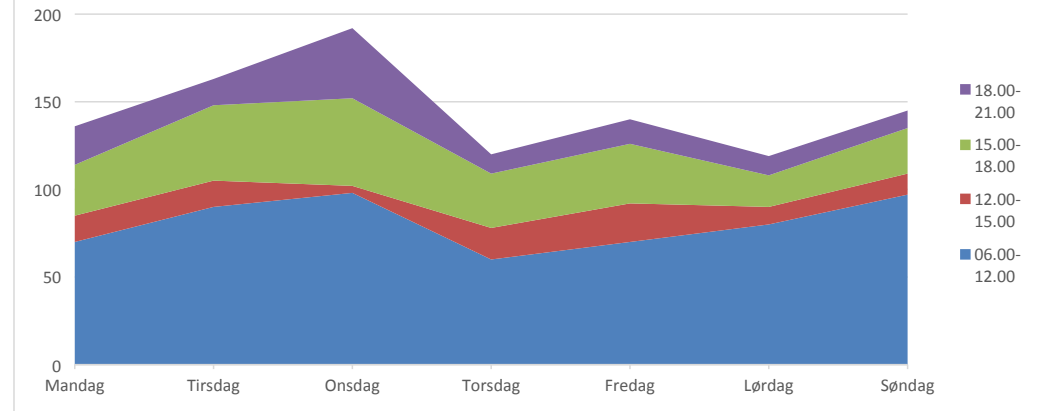

Statistik for brugerlogin Kulturbåden November 2016

	Lørdag	0	0	0	0
	Søndag	0	0	0	0
	Mandag	0	0	0	0
	Tirsdag	0	0	0	0

	Lørdag	0	0	0	0	0	0
	Søndag	0	0	0	0	0	0
	Mandag	0	0	0	0	0	0
	Tirsdag	0	0	0	0	0	0

Hele måned	Antal Total	06.00- 11.00	13.00- 21.00
Mandag	137	68	66
Tirsdag	148	90	73
Onsdag	194	97	94
Torsdag	120	60	60
Fredag	140	69	70
Lørdag	119	80	39
Søndag	145	97	48
Total	1003	561	450
		Isbjørn	Borgere

Statistik for brugerlogin Kulturbåden November 2016

Total login måneden

Isbjørn login måneden

Borgere login måneden

Login tidsmæssigt pr. ugedag (total for måneden)

Statistik for brugerlogin Kulturbåden November 2016

Statistik for brugerlogin Kulturbåden December 2016

Isbjørn / borger

Dato	Ugedag	Antal login H.dør (døgn)	06.00- 11.00	13.00- 21.00	Total tidsrum
	Mandag	0	0	0	0
	Tirsdag	0	0	0	0
	Onsdag	0	0	0	0
12/1/2016	Torsdag	25	11	13	24
12/2/2016	Fredag	33	15	17	32
12/3/2016	Lørdag	41	26	15	41
12/4/2016	Søndag	40	28	12	40
12/5/2016	Mandag	29	19	9	28
12/6/2016	Tirsdag	32	22	10	32
12/7/2016	Onsdag	44	18	25	43
12/8/2016	Torsdag	27	17	10	27
12/9/2016	Fredag	29	12	16	28
12/10/2016	Lørdag	30	16	14	30
12/11/2016	Søndag	50	32	18	50
12/12/2016	Mandag	32	13	18	31
12/13/2016	Tirsdag	28	18	10	28
12/14/2016	Onsdag	40	22	18	40
12/15/2016	Torsdag	33	15	17	32
12/16/2016	Fredag	28	14	13	27
12/17/2016	Lørdag	38	20	18	38
12/18/2016	Søndag	39	25	12	37
12/19/2016	Mandag	27	14	12	26
12/20/2016	Tirsdag	27	12	15	27
12/21/2016	Onsdag	34	17	16	33
12/22/2016	Torsdag	28	15	13	28
12/23/2016	Fredag	47	31	16	47
12/24/2016	Lørdag	49	40	9	49
12/25/2016	Søndag	25	11	14	25
12/26/2016	Mandag	27	18	9	27
12/27/2016	Tirsdag	32	16	15	31
12/28/2016	Onsdag	33	21	12	33
12/29/2016	Torsdag	31	13	18	31
12/30/2016	Fredag	33	21	11	32