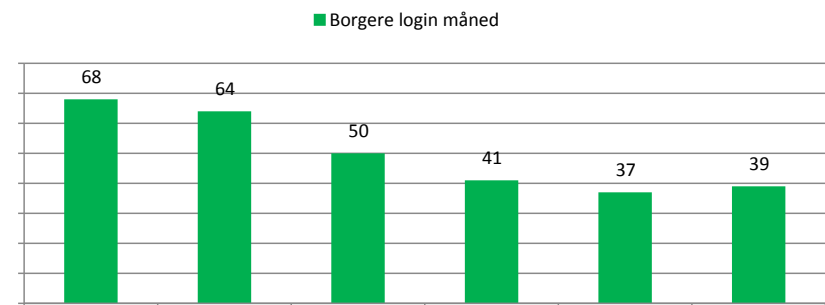

Statistik for brugerlogin Kulturbåden August 2016

Total login måneden

Isbjørn login måneden

Borgere login måneden

Login tidsmæssigt pr. ugedag (total for måneden)

Statistik for brugerlogin Kulturbåden August 2016

Statistik for brugerlogin Kulturbåden September 2016

Isbjørn / borger

Dato	Ugedag	Antal login H.dør (døgn)	06.00- 11.00	13.00- 21.00	Total tidsrum
	Mandag	0	0	0	0
	Tirsdag	0	0	0	0
	Onsdag	0	0	0	0
9/1/2016	Torsdag	27	13	14	27
9/2/2016	Fredag	34	15	18	33
9/3/2016	Lørdag	20	14	6	20
9/4/2016	Søndag	29	17	12	29
9/5/2016	Mandag	33	13	19	32
9/6/2016	Tirsdag	34	16	18	34
9/7/2016	Onsdag	37	15	21	36
9/8/2016	Torsdag	18	9	9	18
9/9/2016	Fredag	23	13	9	22
9/10/2016	Lørdag	35	21	14	35
9/11/2016	Søndag	34	20	14	34
9/12/2016	Mandag	10	3	6	9
9/13/2016	Tirsdag	23	14	9	23
9/14/2016	Onsdag	21	10	10	20
9/15/2016	Torsdag	22	6	16	22
9/16/2016	Fredag	29	13	14	27
9/17/2016	Lørdag	32	22	8	30
9/18/2016	Søndag	27	20	7	27
9/19/2016	Mandag	28	16	11	27
9/20/2016	Tirsdag	22	12	10	22
9/21/2016	Onsdag	37	14	21	35
9/22/2016	Torsdag	18	8	10	18
9/23/2016	Fredag	35	19	15	34
9/24/2016	Lørdag	27	17	10	27
9/25/2016	Søndag	34	23	11	34
9/26/2016	Mandag	28	17	11	28
9/27/2016	Tirsdag	26	11	15	26
9/28/2016	Onsdag	39	19	20	39
9/29/2016	Torsdag	23	8	15	23
9/30/2016	Fredag	30	19	10	29