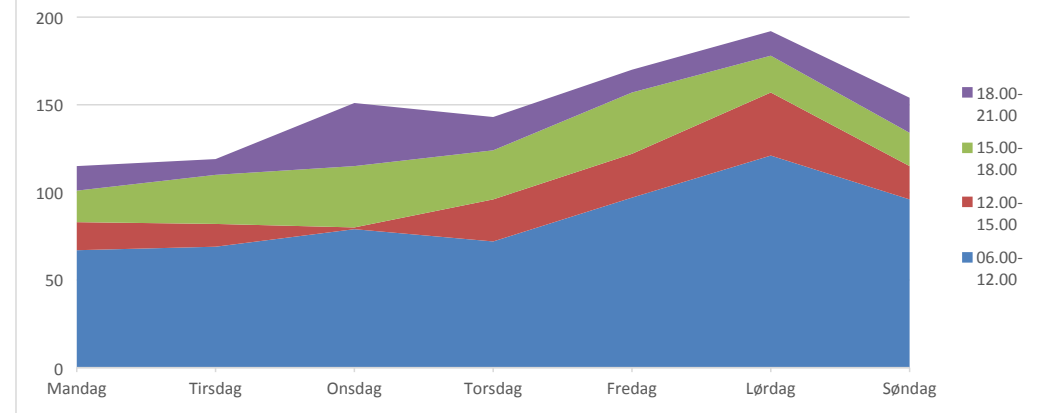

Statistik for brugerlogin Kulturbåden December 2016

Total login måneden

Isbjørn login måneden

Borgere login måneden

Login tidsmæssigt pr. ugedag (total for måneden)

Statistik for brugerlogin Kulturbåden December 2016

Statistik for brugerlogin Kulturbåden Januar 2016

Isbjørn / borger

Dato	Ugedag	Antal login H.dør (døgn)	06.00- 11.00	13.00- 21.00	Total tidsrum
	Mandag	0	0	0	0
	Tirsdag	0	0	0	0
	Onsdag	0	0	0	0
1/1/2017	Torsdag	27	8	19	27
1/2/2017	Fredag	26	15	10	25
1/3/2017	Lørdag	35	26	9	35
1/4/2017	Søndag	38	21	16	37
1/5/2017	Mandag	27	12	15	27
1/6/2017	Tirsdag	43	22	20	42
1/7/2017	Onsdag	26	18	8	26
1/8/2017	Torsdag	46	31	15	46
1/9/2017	Fredag	32	14	17	31
1/10/2017	Lørdag	40	15	24	39
1/11/2017	Søndag	40	19	20	39
1/12/2017	Mandag	42	15	26	41
1/13/2017	Tirsdag	44	22	21	43
1/14/2017	Onsdag	27	17	10	27
1/15/2017	Torsdag	48	34	14	48
1/16/2017	Fredag	46	20	26	46
1/17/2017	Lørdag	35	21	14	35
1/18/2017	Søndag	40	15	25	40
1/19/2017	Mandag	43	21	21	42
1/20/2017	Tirsdag	39	20	18	38
1/21/2017	Onsdag	38	24	14	38
1/22/2017	Torsdag	47	31	16	47
1/23/2017	Fredag	41	17	23	40
1/24/2017	Lørdag	41	19	21	40
1/25/2017	Søndag	50	27	21	48
1/26/2017	Mandag	36	17	19	36
1/27/2017	Tirsdag	28	16	12	28
1/28/2017	Onsdag	38	18	20	38
1/29/2017	Torsdag	34	17	17	34
1/30/2017	Fredag	33	15	16	31