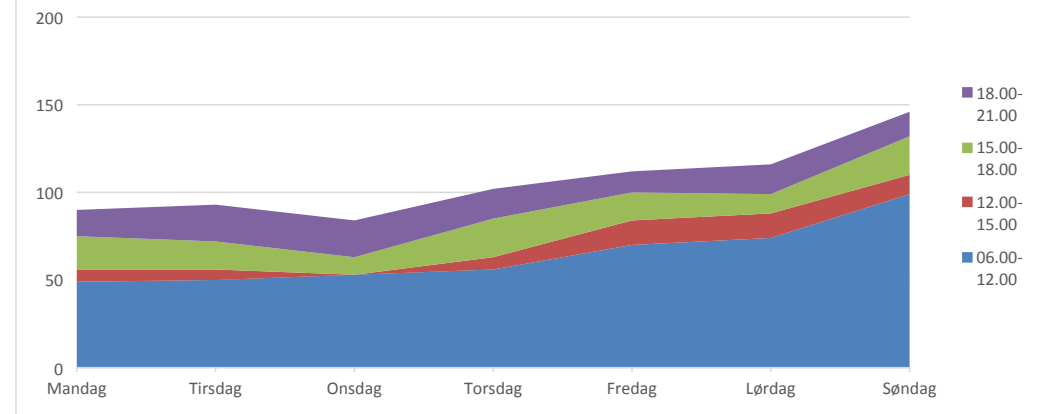

Hele måned	Antal Total	06.00- 12.00	12.00- 15.00	15.00- 18.00	18.00- 21.00
Mandag	90	49	7	19	15
Tirsdag	93	50	6	16	21
Onsdag	85	53	0	10	21
Torsdag	102	56	7	22	17
Fredag	112	70	14	16	12
Lørdag	116	74	14	11	17
Søndag	146	99	11	22	14
Total	744	451	59	116	117
			kont		743

Statistik for brugerlogin Kulturbåden Juli 2016

Total login måneden

Isbjørn login måneden

Borgere login måneden

Login tidsmæssigt pr. ugedag (total for måneden)

Statistik for brugerlogin Kulturbåden Juli 2016

Statistik for brugerlogin Kulturbåden August 2016

Isbjørn / borger

Dato	Ugedag	Antal login H.dør (døgn)	06.00- 11.00	13.00- 21.00	Total tidsrum
8/1/2016	Mandag	18	11	5	16
8/2/2016	Tirsdag	23	14	9	23
8/3/2016	Onsdag	18	10	6	16
8/4/2016	Torsdag	16	10	6	16
8/5/2016	Fredag	24	13	10	23
8/6/2016	Lørdag	24	14	10	24
8/7/2016	Søndag	33	21	12	33
8/8/2016	Mandag	30	13	16	29
8/9/2016	Tirsdag	23	11	12	23
8/10/2016	Onsdag	30	20	10	30
8/11/2016	Torsdag	28	17	11	28
8/12/2016	Fredag	30	16	13	29
8/13/2016	Lørdag	25	18	7	25
8/14/2016	Søndag	20	16	4	20
8/15/2016	Mandag	34	9	24	33
8/16/2016	Tirsdag	34	17	17	34
8/17/2016	Onsdag	27	13	13	26
8/18/2016	Torsdag	33	14	17	31
8/19/2016	Fredag	21	10	10	20
8/20/2016	Lørdag	15	8	7	15
8/21/2016	Søndag	28	14	14	28
8/22/2016	Mandag	22	8	13	21
8/23/2016	Tirsdag	17	6	11	17
8/24/2016	Onsdag	23	11	10	21
8/25/2016	Torsdag	33	17	16	33
8/26/2016	Fredag	22	12	8	20
8/27/2016	Lørdag	27	14	13	27
8/28/2016	Søndag	23	14	9	23
8/29/2016	Mandag	19	8	10	18
8/30/2016	Tirsdag	30	15	15	30
8/31/2016	Onsdag	23	13	9	22
	Torsdag	0	0	0	0
	Fredag	0	0	0	0