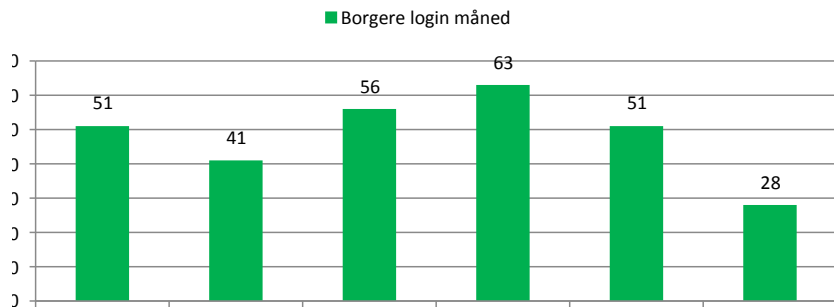

Statistik for brugerlogin Kulturbåden April 2016

Total login måneden

Isbjørn login måneden

Borgere login måneden

Login tidsmæssigt pr. ugedag (total for måneden)

Statistik for brugerlogin Kulturbåden April 2016

Statistik for brugerlogin Kulturbåden Maj 2016

Isbjørn / borger

Dato	Ugedag	Antal login H.dør (døgn)	06.00- 11.00	13.00- 21.00	Total tidsrum
	Mandag	0	0	0	0
	Tirsdag	0	0	0	0
	Onsdag	0	0	0	0
	Torsdag	0	0	0	0
	Fredag	0	0	0	0
	Lørdag	0	0	0	0
5/1/2016	Søndag	35	22	13	35
5/2/2016	Mandag	31	19	12	31
5/3/2016	Tirsdag	34	20	14	34
5/4/2016	Onsdag	31	14	14	28
5/5/2016	Torsdag	31	20	11	31
5/6/2016	Fredag	27	17	8	25
5/7/2016	Lørdag	26	17	9	26
5/8/2016	Søndag	22	13	9	22
5/9/2016	Mandag	23	12	10	22
5/10/2016	Tirsdag	26	16	10	26
5/11/2016	Onsdag	33	14	18	32
5/12/2016	Torsdag	19	7	12	19
5/13/2016	Fredag	31	17	13	30
5/14/2016	Lørdag	27	22	5	27
5/15/2016	Søndag	22	10	5	15
5/16/2016	Mandag	27	19	8	27
5/17/2016	Tirsdag	25	15	10	25
5/18/2016	Onsdag	25	12	12	24
5/19/2016	Torsdag	21	7	14	21
5/20/2016	Fredag	38	21	14	35
5/21/2016	Lørdag	25	20	5	25
5/22/2016	Søndag	38	21	17	38
5/23/2016	Mandag	23	12	10	22
5/24/2016	Tirsdag	29	17	12	29
5/25/2016	Onsdag	30	12	17	29
5/26/2016	Torsdag	25	15	10	25
5/27/2016	Fredag	24	11	12	23