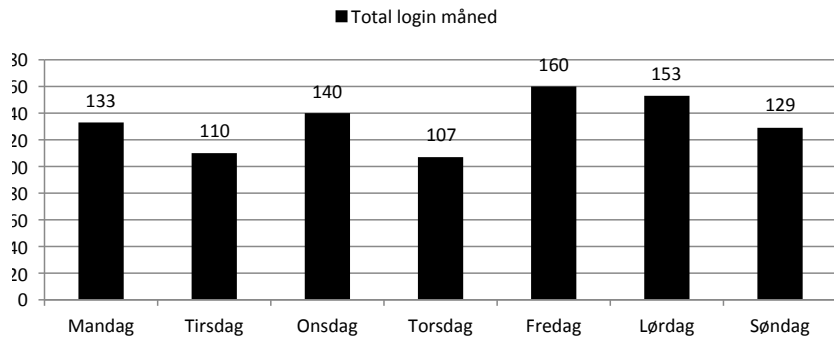

Statistik for brugerlogin Kulturbåden April 2016

Total login måneden