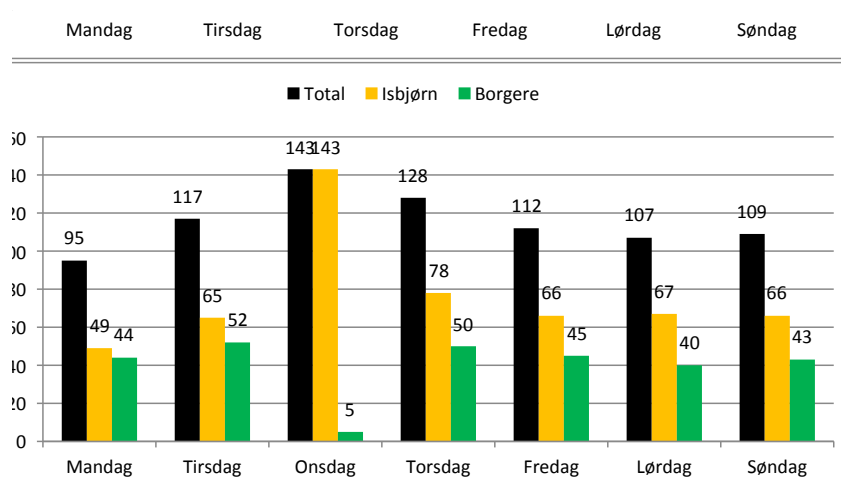

Statistik for brugerlogin Kulturbåden Juni 2016