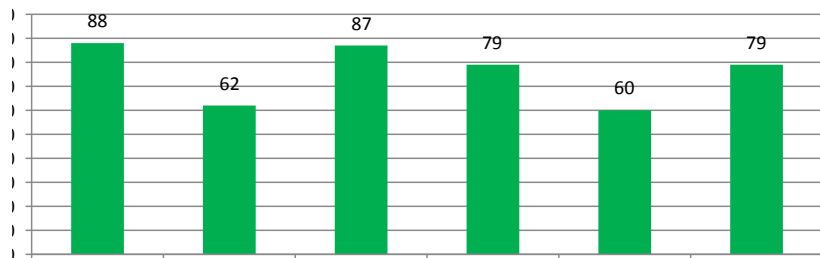

Statistik for brugerlogin Kulturbåden Februar 2016

	Lørdag	0	0	0	0
	Søndag	0	0	0	0
	Mandag	0	0	0	0
	Tirsdag	0	0	0	0

	Lørdag	0	0	0	0	0	0
	Søndag	0	0	0	0	0	0
	Mandag	0	0	0	0	0	0
	Tirsdag	0	0	0	0	0	0

Hele måned	Antal Total	06.00- 11.00	13.00- 21.00
Mandag	164	73	88
Tirsdag	125	62	62
Onsdag	163	70	88
Torsdag	147	60	87
Fredag	155	73	79
Lørdag	166	106	60
Søndag	193	114	79
Total	1113	558	543
		Isbjørn	Borgere

Statistik for brugerlogin Kulturbåden Februar 2016

Total login måneden

■ Total login måned

Isbjørn login måneden

■ Isbjørn login måned

Borgere login måneden

■ Borgere login måned

Login tidsmæssigt pr. ugedag (total for måneden)

Statistik for brugerlogin Kulturbåden Februar 2016

Statistik for brugerlogin Kulturbåden Marts 2016

Isbjørn / borger

Dato	Ugedag	Antal login H.dør (døgn)	06.00- 11.00	13.00- 21.00	Total tidsrum
	Mandag	0	0	0	0
	Tirsdag	0	0	0	0
3/1/2017	Onsdag	42	18	24	42
3/2/2017	Torsdag	26	10	15	25
3/3/2017	Fredag	40	16	24	40
3/4/2017	Lørdag	38	21	17	38
3/5/2017	Søndag	49	31	18	49
3/6/2017	Mandag	38	20	17	37
3/7/2017	Tirsdag	22	21	1	22
3/8/2017	Onsdag	0	0	0	0
3/9/2017	Torsdag	24	4	20	24
3/10/2017	Fredag	52	23	29	52
3/11/2017	Lørdag	40	26	14	40
3/12/2017	Søndag	33	14	19	33
3/13/2017	Mandag	37	15	22	37
3/14/2017	Tirsdag	43	19	23	42
3/15/2017	Onsdag	47	20	26	46
3/16/2017	Torsdag	30	15	15	30
3/17/2017	Fredag	41	16	23	39
3/18/2017	Lørdag	35	19	16	35
3/19/2017	Søndag	39	23	16	39
3/20/2017	Mandag	37	20	17	37
3/21/2017	Tirsdag	36	19	17	36
3/22/2017	Onsdag	42	16	23	39
3/23/2017	Torsdag	31	15	16	31
3/24/2017	Fredag	41	15	26	41
3/25/2017	Lørdag	27	15	12	27
3/26/2017	Søndag	43	27	16	43
3/27/2017	Mandag	33	12	20	32
3/28/2017	Tirsdag	33	18	15	33
3/29/2017	Onsdag	33	17	15	32
3/30/2017	Torsdag	29	15	14	29
3/31/2017	Fredag	43	18	24	42