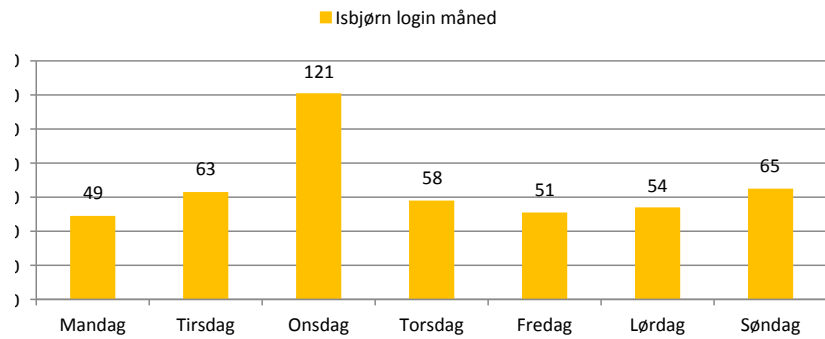

Isbjørn login måneden