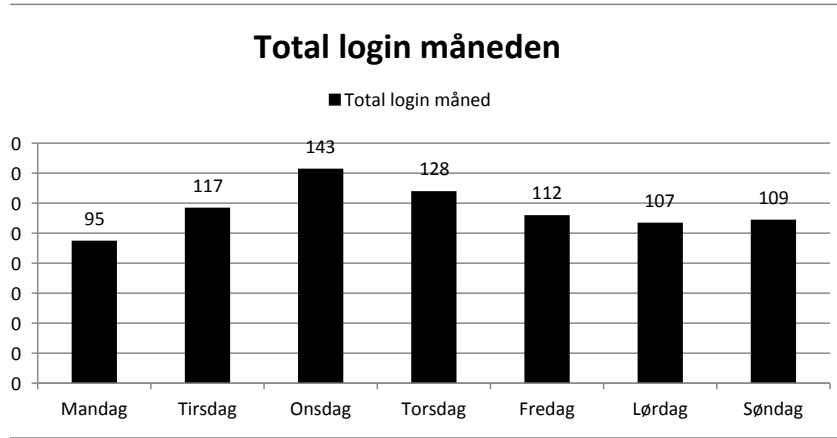

Statistik for brugerlogin Kulturbåden Juni 2016

	Lørdag	0	0	0	0
	Søndag	0	0	0	0
	Mandag	0	0	0	0
	Tirsdag	0	0	0	0

	Lørdag	0	0	0	0	0	0
	Søndag	0	0	0	0	0	0
	Mandag	0	0	0	0	0	0
	Tirsdag	0	0	0	0	0	0

Hele måned	Antal Total	06.00- 11.00	13.00- 21.00
Mandag	95	49	44
Tirsdag	117	65	52
Onsdag	143	73	66
Torsdag	128	78	50
Fredag	112	66	45
Lørdag	107	67	40
Søndag	109	66	43
Total	811	464	340
		Isbjørn	Borgere

Hele måned	Antal Total	06.00- 12.00	12.00- 15.00	15.00- 18.00	18.00- 21.00
Mandag	95	49	7	24	15
Tirsdag	117	62	9	29	17
Onsdag	143	72	11	33	27
Torsdag	128	75	8	27	18
Fredag	112	64	9	23	16
Lørdag	107	64	8	22	13
Søndag	109	64	10	21	14
Total	811	450	62	179	120
				kont	811

Statistik for brugerlogin Kulturbåden Juni 2016