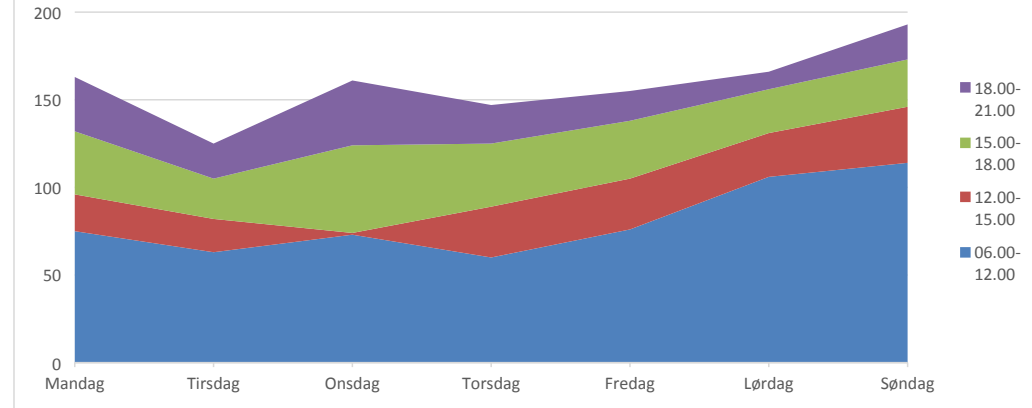

Statistik for brugerlogin Kulturbåden Februar 2016

Total login måneden

■ Total login måned

Isbjørn login måneden

■ Isbjørn login måned

Borgere login måneden

■ Borgere login måned

Login tidsmæssigt pr. ugedag (total for måneden)

Statistik for brugerlogin Kulturbåden Februar 2016

Statistik for brugerlogin Kulturbåden Marts 2016

Isbjørn / borger

Dato	Ugedag	Antal login H.dør (døgn)	06.00- 11.00	13.00- 21.00	Total tidsrum
	Mandag	0	0	0	0
	Tirsdag	0	0	0	0
3/1/2017	Onsdag	42	18	24	42
3/2/2017	Torsdag	26	10	15	25
3/3/2017	Fredag	40	16	24	40
3/4/2017	Lørdag	38	21	17	38
3/5/2017	Søndag	49	31	18	49
3/6/2017	Mandag	38	20	17	37
3/7/2017	Tirsdag	22	21	1	22
3/8/2017	Onsdag	0	0	0	0
3/9/2017	Torsdag	24	4	20	24
3/10/2017	Fredag	52	23	29	52
3/11/2017	Lørdag	40	26	14	40
3/12/2017	Søndag	33	14	19	33
3/13/2017	Mandag	37	15	22	37
3/14/2017	Tirsdag	43	19	23	42
3/15/2017	Onsdag	47	20	26	46
3/16/2017	Torsdag	30	15	15	30
3/17/2017	Fredag	41	16	23	39
3/18/2017	Lørdag	35	19	16	35
3/19/2017	Søndag	39	23	16	39
3/20/2017	Mandag	37	20	17	37
3/21/2017	Tirsdag	36	19	17	36
3/22/2017	Onsdag	42	16	23	39
3/23/2017	Torsdag	31	15	16	31
3/24/2017	Fredag	41	15	26	41
3/25/2017	Lørdag	27	15	12	27
3/26/2017	Søndag	43	27	16	43
3/27/2017	Mandag	33	12	20	32
3/28/2017	Tirsdag	33	18	15	33
3/29/2017	Onsdag	33	17	15	32
3/30/2017	Torsdag	29	15	14	29
3/31/2017	Fredag	43	18	24	42