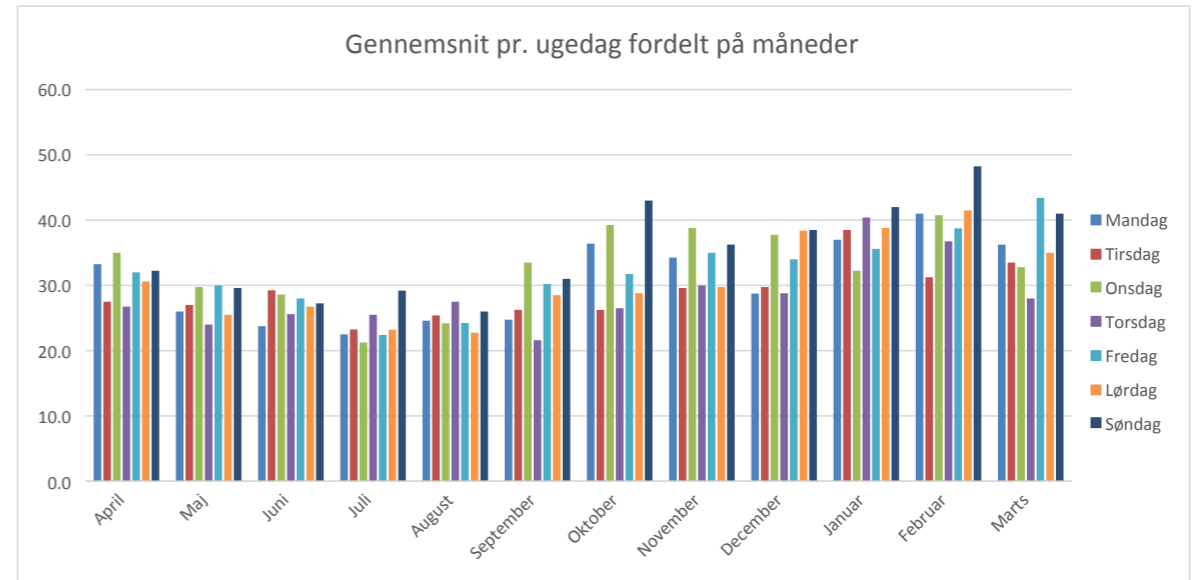

Antal dage pr. måned

april 2016 - marts 2017	Mandag	Tirsdag	Onsdag	Torsdag	Fredag	Lørdag	Søndag	total måned
April	4	4	4	4	5	5	4	30
Maj	5	5	4	4	4	4	5	31
Juni	4	4	5	5	4	4	4	30
Juli	4	4	4	4	5	5	5	31
August	5	5	5	4	4	4	4	31
September	4	4	4	5	5	4	4	30
Oktober	5	4	4	4	4	5	5	31
November	4	5	5	4	4	4	4	30
December	4	4	4	5	5	5	4	31
Januar	4	4	4	5	5	5	4	31
Februar	4	4	4	4	4	4	4	28
Marts	4	4	5	5	5	4	4	31
Total periode	51	51	52	53	54	53	51	365

Gennemsnit pr. ugedag fordelt på måneder

april 2016 - marts 2017	Mandag	Tirsdag	Onsdag	Torsdag	Fredag	Lørdag	Søndag	måned snit
April	33.3	27.5	35.0	26.8	32.0	30.6	32.3	31.1
Maj	26.0	27.0	29.8	24.0	30.0	25.5	29.6	27.4
Juni	23.8	29.3	28.6	25.6	28.0	26.8	27.3	27.0
Juli	22.5	23.3	21.3	25.5	22.4	23.2	29.2	23.9
August	24.6	25.4	24.2	27.5	24.3	22.8	26.0	25.0
September	24.8	26.3	33.5	21.6	30.2	28.5	31.0	28.0
Oktober	36.4	26.3	39.3	26.5	31.8	28.8	43.0	33.1
November	34.3	29.6	38.8	30.0	35.0	29.8	36.3	33.4
December	28.8	29.8	37.8	28.8	34.0	38.4	38.5	33.7
Januar	37.0	38.5	32.3	40.4	35.6	38.8	42.0	37.8
Februar	41.0	31.3	40.8	36.8	38.8	41.5	48.3	39.8
Marts	36.3	33.5	32.8	28.0	43.4	35.0	41.0	35.7

Gennemsnit pr. ugedag fordelt på måneder