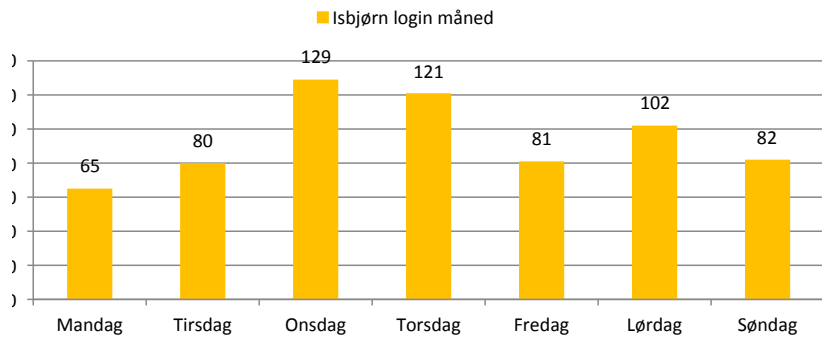

Statistik for brugerlogin Kulturbåden Januar 2016

1/31/2017	Lørdag	43	21	19	40
	Søndag	0	0	0	0
	Mandag	0	0	0	0
	Tirsdag	0	0	0	0

1/31/2017	Lørdag	43	21	10	8	4	43
	Søndag	0	0	0	0	0	0
	Mandag	0	0	0	0	0	0
	Tirsdag	0	0	0	0	0	0

Hele måned	Antal Total	06.00- 11.00	13.00- 21.00
Mandag	148	65	81
Tirsdag	154	80	71
Onsdag	129	77	52
Torsdag	202	121	81
Fredag	178	81	92
Lørdag	194	102	87
Søndag	168	82	82
Total	1173	608	546
		Isbjørn	Borgere

Hele måned	Antal Total	06.00- 12.00	12.00- 15.00	15.00- 18.00	18.00- 21.00
Mandag	148	66	21	36	24
Tirsdag	154	83	29	24	18
Onsdag	129	77	15	29	8
Torsdag	202	121	38	28	15
Fredag	178	84	27	36	31
Lørdag	194	103	35	37	19
Søndag	168	84	5	31	46
Total	1173	618	170	221	161
			kont		1170

Statistik for brugerlogin Kulturbåden Januar 2016

Total login måneden

Isbjørn login måneden

Borgere login måneden

Login tidsmæssigt pr. ugedag (total for måneden)

Statistik for brugerlogin Kulturbåden Januar 2016