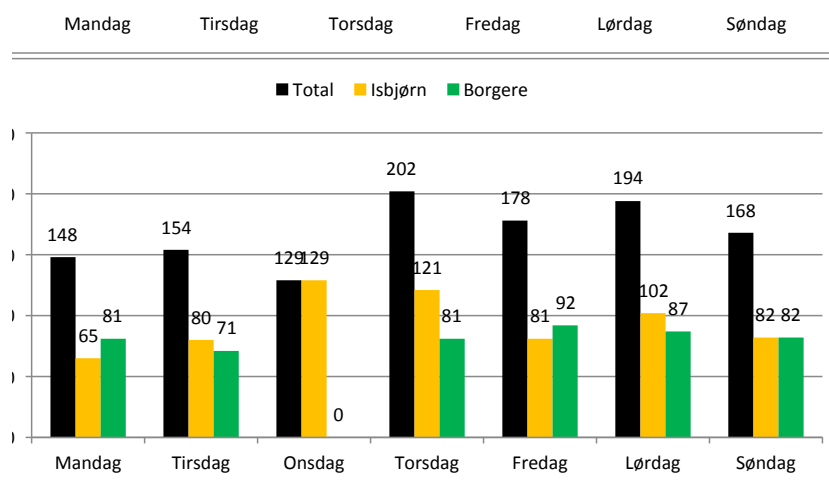

Hele måned	Antal Total	06.00- 11.00	13.00- 21.00
Mandag	148	65	81
Tirsdag	154	80	71
Onsdag	129	77	52
Torsdag	202	121	81
Fredag	178	81	92
Lørdag	194	102	87
Søndag	168	82	82
Total	1173	608	546
		Isbjørn	Borgere

Hele måned	Antal Total	06.00- 12.00	12.00- 15.00	15.00- 18.00	18.00- 21.00
Mandag	148	66	21	36	24
Tirsdag	154	83	29	24	18
Onsdag	129	77	15	29	8
Torsdag	202	121	38	28	15
Fredag	178	84	27	36	31
Lørdag	194	103	35	37	19
Søndag	168	84	5	31	46
Total	1173	618	170	221	161
			kont		1170

Statistik for brugerlogin Kulturbåden Januar 2016

Total login måneden

Isbjørn login måneden

Borgere login måneden

Login tidsmæssigt pr. ugedag (total for måneden)

Statistik for brugerlogin Kulturbåden Januar 2016

Statistik for brugerlogin Kulturbåden Februar 2016

Isbjørn / borger

Dato	Ugedag	Antal login H.dør (døgn)	06.00- 11.00	13.00- 21.00	Total tidsrum
	Mandag	0	0	0	0
	Tirsdag	0	0	0	0
2/1/2017	Onsdag	41	20	19	39
2/2/2017	Torsdag	43	17	26	43
2/3/2017	Fredag	43	21	21	42
2/4/2017	Lørdag	43	27	16	43
2/5/2017	Søndag	55	31	24	55
2/6/2017	Mandag	32	19	12	31
2/7/2017	Tirsdag	29	17	12	29
2/8/2017	Onsdag	46	24	21	45
2/9/2017	Torsdag	33	12	21	33
2/10/2017	Fredag	37	16	20	36
2/11/2017	Lørdag	45	27	18	45
2/12/2017	Søndag	57	34	23	57
2/13/2017	Mandag	53	21	31	52
2/14/2017	Tirsdag	33	15	17	32
2/15/2017	Onsdag	45	18	26	44
2/16/2017	Torsdag	39	16	23	39
2/17/2017	Fredag	39	18	20	38
2/18/2017	Lørdag	40	23	17	40
2/19/2017	Søndag	37	24	13	37
2/20/2017	Mandag	36	14	22	36
2/21/2017	Tirsdag	35	18	17	35
2/22/2017	Onsdag	31	8	22	30
2/23/2017	Torsdag	32	15	17	32
2/24/2017	Fredag	36	18	18	36
2/25/2017	Lørdag	38	29	9	38
2/26/2017	Søndag	44	25	19	44
2/27/2017	Mandag	43	19	23	42
2/28/2017	Tirsdag	28	12	16	28
	Onsdag	0	0	0	0
	Torsdag	0	0	0	0
	Fredag	0	0	0	0