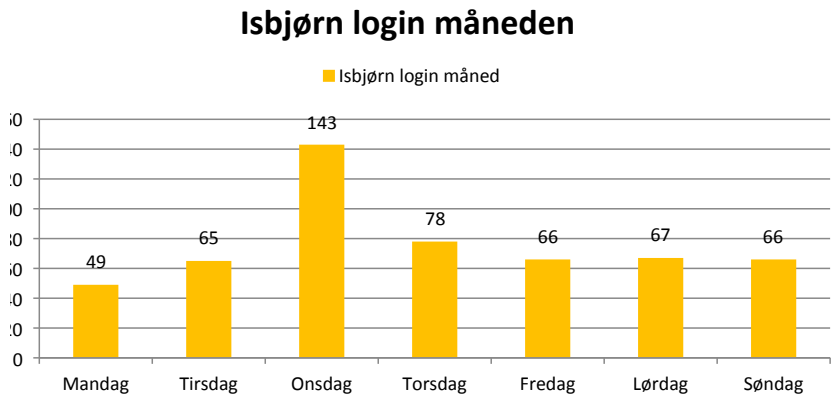

Statistik for brugerlogin Kulturbåden Juni 2016

	Lørdag	0	0	0	0
	Søndag	0	0	0	0
	Mandag	0	0	0	0
	Tirsdag	0	0	0	0

	Lørdag	0	0	0	0	0	0
	Søndag	0	0	0	0	0	0
	Mandag	0	0	0	0	0	0
	Tirsdag	0	0	0	0	0	0

Hele måned	Antal Total	06.00- 11.00	13.00- 21.00
Mandag	95	49	44
Tirsdag	117	65	52
Onsdag	143	73	66
Torsdag	128	78	50
Fredag	112	66	45
Lørdag	107	67	40
Søndag	109	66	43
Total	811	464	340
		Isbjørn	Borgere

Hele måned	Antal Total	06.00- 12.00	12.00- 15.00	15.00- 18.00	18.00- 21.00
Mandag	95	49	7	24	15
Tirsdag	117	62	9	29	17
Onsdag	143	72	11	33	27
Torsdag	128	75	8	27	18
Fredag	112	64	9	23	16
Lørdag	107	64	8	22	13
Søndag	109	64	10	21	14
Total	811	450	62	179	120
				kont	811

Statistik for brugerlogin Kulturbåden Juni 2016