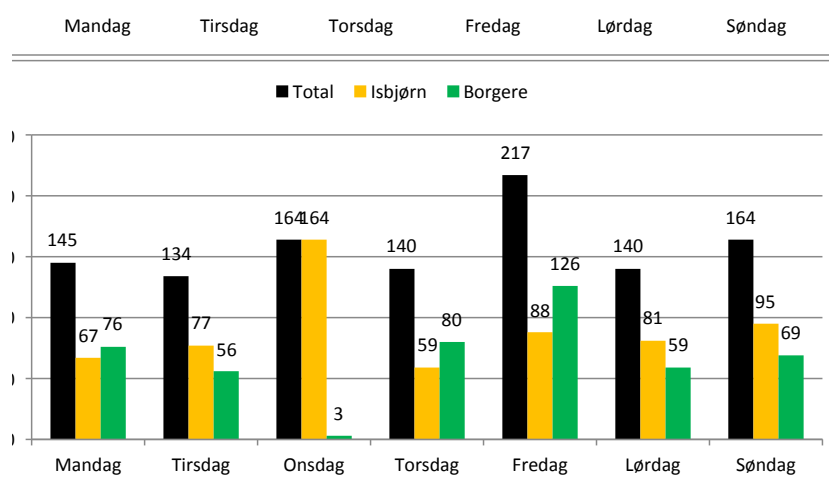

Statistik for brugerlogin Kulturbåden Marts 2016

	Lørdag	0	0	0	0
	Søndag	0	0	0	0
	Mandag	0	0	0	0
	Tirsdag	0	0	0	0

	Lørdag	0	0	0	0	0	0
	Søndag	0	0	0	0	0	0
	Mandag	0	0	0	0	0	0
	Tirsdag	0	0	0	0	0	0

Hele måned	Antal Total	06.00- 11.00	13.00- 21.00
Mandag	145	67	76
Tirsdag	134	77	56
Onsdag	164	71	88
Torsdag	140	59	80
Fredag	217	88	126
Lørdag	140	81	59
Søndag	164	95	69
Total	1104	538	554
		Isbjørn	Borgere

Hele måned	Antal Total	06.00- 12.00	12.00- 15.00	15.00- 18.00	18.00- 21.00
Mandag	145	69	25	23	28
Tirsdag	134	77	9	21	26
Onsdag	164	74	5	33	51
Torsdag	140	59	16	40	25
Fredag	217	90	49	50	28
Lørdag	140	81	22	19	18
Søndag	164	95	25	24	20
Total	1104	545	151	210	196
			kont		1102

Statistik for brugerlogin Kulturbåden Marts 2016

Total login måneden

Isbjørn login måneden

Borgere login måneden

Login tidsmæssigt pr. ugedag (total for måneden)

Statistik for brugerlogin Kulturbåden Marts 2016

Tidsrum total uanset type besøgende

april 2016 - marts 2017	Antal Total	06.00-12.00	12.00-15.00	15.00-18.00	18.00-21.00
Mandag	1104	583	102	245	173
Tirsdag	1066	602	105	232	142
Onsdag	1244	633	25	269	307
Torsdag	1021	520	108	221	169
Fredag	1189	678	166	226	118
Lørdag	1138	751	110	166	111
Søndag	1274	818	121	188	140
Total	8036	4585	737	1547	1160