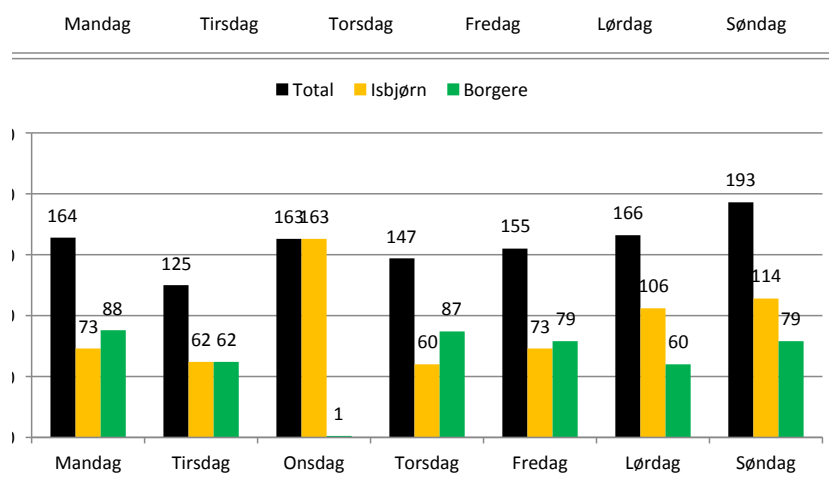

Statistik for brugerlogin Kulturbåden Februar 2016

	Lørdag	0	0	0	0
	Søndag	0	0	0	0
	Mandag	0	0	0	0
	Tirsdag	0	0	0	0

	Lørdag	0	0	0	0	0	0
	Søndag	0	0	0	0	0	0
	Mandag	0	0	0	0	0	0
	Tirsdag	0	0	0	0	0	0

Hele måned	Antal Total	06.00- 11.00	13.00- 21.00
Mandag	164	73	88
Tirsdag	125	62	62
Onsdag	163	70	88
Torsdag	147	60	87
Fredag	155	73	79
Lørdag	166	106	60
Søndag	193	114	79
Total	1113	558	543
		Isbjørn	Borgere

Statistik for brugerlogin Kulturbåden Februar 2016

Total login måneden

■ Total login måned

Isbjørn login måneden

■ Isbjørn login måned

Borgere login måneden

■ Borgere login måned

Login tidsmæssigt pr. ugedag (total for måneden)

Statistik for brugerlogin Kulturbåden Februar 2016

Statistik for brugerlogin Kulturbåden Marts 2016

Isbjørn / borger

Dato	Ugedag	Antal login H.dør (døgn)	06.00- 11.00	13.00- 21.00	Total tidsrum
	Mandag	0	0	0	0
	Tirsdag	0	0	0	0
3/1/2017	Onsdag	42	18	24	42
3/2/2017	Torsdag	26	10	15	25
3/3/2017	Fredag	40	16	24	40
3/4/2017	Lørdag	38	21	17	38
3/5/2017	Søndag	49	31	18	49
3/6/2017	Mandag	38	20	17	37
3/7/2017	Tirsdag	22	21	1	22
3/8/2017	Onsdag	0	0	0	0
3/9/2017	Torsdag	24	4	20	24
3/10/2017	Fredag	52	23	29	52
3/11/2017	Lørdag	40	26	14	40
3/12/2017	Søndag	33	14	19	33
3/13/2017	Mandag	37	15	22	37
3/14/2017	Tirsdag	43	19	23	42
3/15/2017	Onsdag	47	20	26	46
3/16/2017	Torsdag	30	15	15	30
3/17/2017	Fredag	41	16	23	39
3/18/2017	Lørdag	35	19	16	35
3/19/2017	Søndag	39	23	16	39
3/20/2017	Mandag	37	20	17	37
3/21/2017	Tirsdag	36	19	17	36
3/22/2017	Onsdag	42	16	23	39
3/23/2017	Torsdag	31	15	16	31
3/24/2017	Fredag	41	15	26	41
3/25/2017	Lørdag	27	15	12	27
3/26/2017	Søndag	43	27	16	43
3/27/2017	Mandag	33	12	20	32
3/28/2017	Tirsdag	33	18	15	33
3/29/2017	Onsdag	33	17	15	32
3/30/2017	Torsdag	29	15	14	29
3/31/2017	Fredag	43	18	24	42