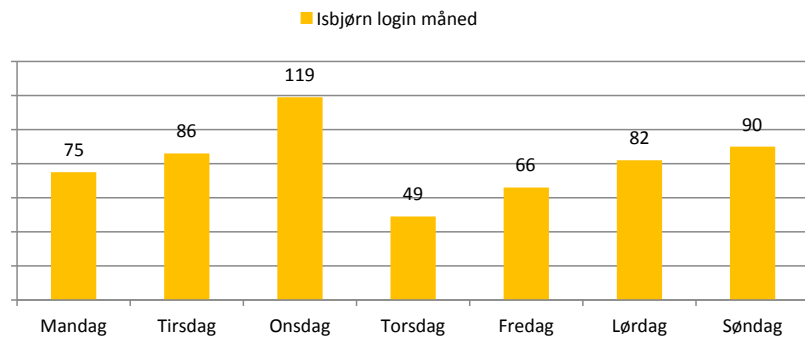

Statistik for brugerlogin Kulturbåden Maj 2016

5/28/2016	Lørdag	24	23	1	24
5/29/2016	Søndag	31	24	7	31
5/30/2016	Mandag	26	13	13	26
5/31/2016	Tirsdag	28	18	10	28

5/28/2016	Lørdag	24	23	0	0	1	24
5/29/2016	Søndag	31	24	1	4	2	31
5/30/2016	Mandag	26	13	3	4	6	26
5/31/2016	Tirsdag	28	18	2	6	2	28

Hele måned	Antal Total	06.00- 11.00	13.00- 21.00
Mandag	130	75	53
Tirsdag	142	86	56
Onsdag	119	52	61
Torsdag	96	49	47
Fredag	120	66	47
Lørdag	102	82	20
Søndag	148	90	51
Total	857	500	335
		Isbjørn	Borgere

Hele måned	Antal Total	06.00- 12.00	12.00- 15.00	15.00- 18.00	18.00- 21.00
Mandag	130	77	13	23	17
Tirsdag	142	86	13	24	19
Onsdag	119	57	1	24	36
Torsdag	96	49	15	18	14
Fredag	120	72	21	12	15
Lørdag	102	82	3	11	6
Søndag	148	90	10	22	19
Total	857	513	76	134	126
			kont		849

Statistik for brugerlogin Kulturbåden Maj 2016

Total login måneden

Isbjørn login måneden

Borgere login måneden

Login tidsmæssigt pr. ugedag (total for måneden)

Statistik for brugerlogin Kulturbåden Maj 2016