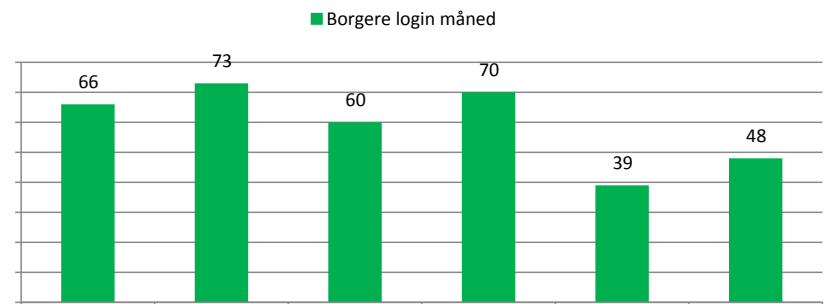

Statistik for brugerlogin Kulturbåden November 2016

	Lørdag	0	0	0	0
	Søndag	0	0	0	0
	Mandag	0	0	0	0
	Tirsdag	0	0	0	0

	Lørdag	0	0	0	0	0	0
	Søndag	0	0	0	0	0	0
	Mandag	0	0	0	0	0	0
	Tirsdag	0	0	0	0	0	0

Hele måned	Antal Total	06.00- 11.00	13.00- 21.00
Mandag	137	68	66
Tirsdag	148	90	73
Onsdag	194	97	94
Torsdag	120	60	60
Fredag	140	69	70
Lørdag	119	80	39
Søndag	145	97	48
Total	1003	561	450
		Isbjørn	Borgere

Hele måned	Antal Total	06.00- 12.00	12.00- 15.00	15.00- 18.00	18.00- 21.00
Mandag	137	70	15	29	22
Tirsdag	148	90	15	43	15
Onsdag	194	98	4	50	40
Torsdag	120	60	18	31	11
Fredag	140	70	22	34	14
Lørdag	119	80	10	18	11
Søndag	145	97	12	26	10
Total	1003	565	96	231	123
			kont		1015

Statistik for brugerlogin Kulturbåden November 2016

Total login måneden

Isbjørn login måneden

Borgere login måneden

Login tidsmæssigt pr. ugedag (total for måneden)

Statistik for brugerlogin Kulturbåden November 2016

Statistik for brugerlogin Kulturbåden December 2016

Isbjørn / borger

Dato	Ugedag	Antal login H.dør (døgn)	06.00- 11.00	13.00- 21.00	Total tidsrum
	Mandag	0	0	0	0
	Tirsdag	0	0	0	0
	Onsdag	0	0	0	0
12/1/2016	Torsdag	25	11	13	24
12/2/2016	Fredag	33	15	17	32
12/3/2016	Lørdag	41	26	15	41
12/4/2016	Søndag	40	28	12	40
12/5/2016	Mandag	29	19	9	28
12/6/2016	Tirsdag	32	22	10	32
12/7/2016	Onsdag	44	18	25	43
12/8/2016	Torsdag	27	17	10	27
12/9/2016	Fredag	29	12	16	28
12/10/2016	Lørdag	30	16	14	30
12/11/2016	Søndag	50	32	18	50
12/12/2016	Mandag	32	13	18	31
12/13/2016	Tirsdag	28	18	10	28
12/14/2016	Onsdag	40	22	18	40
12/15/2016	Torsdag	33	15	17	32
12/16/2016	Fredag	28	14	13	27
12/17/2016	Lørdag	38	20	18	38
12/18/2016	Søndag	39	25	12	37
12/19/2016	Mandag	27	14	12	26
12/20/2016	Tirsdag	27	12	15	27
12/21/2016	Onsdag	34	17	16	33
12/22/2016	Torsdag	28	15	13	28
12/23/2016	Fredag	47	31	16	47
12/24/2016	Lørdag	49	40	9	49
12/25/2016	Søndag	25	11	14	25
12/26/2016	Mandag	27	18	9	27
12/27/2016	Tirsdag	32	16	15	31
12/28/2016	Onsdag	33	21	12	33
12/29/2016	Torsdag	31	13	18	31
12/30/2016	Fredag	33	21	11	32