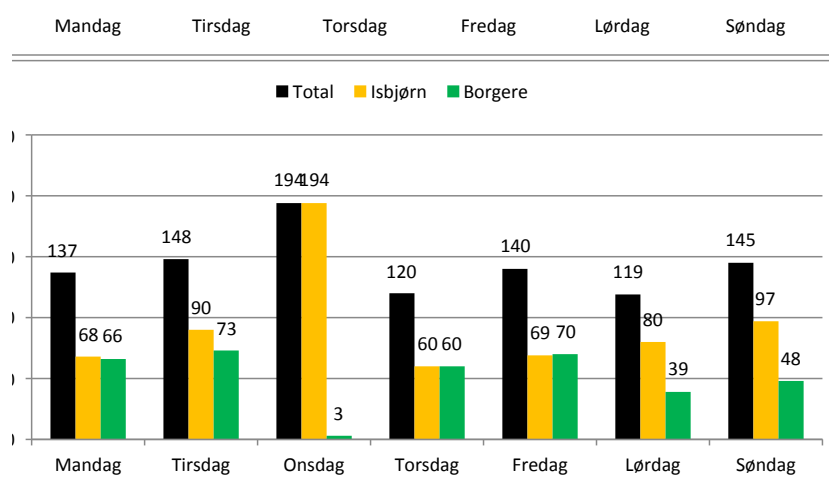

Statistik for brugerlogin Kulturbåden November 2016

	Lørdag	0	0	0	0
	Søndag	0	0	0	0
	Mandag	0	0	0	0
	Tirsdag	0	0	0	0

	Lørdag	0	0	0	0	0	0
	Søndag	0	0	0	0	0	0
	Mandag	0	0	0	0	0	0
	Tirsdag	0	0	0	0	0	0

Hele måned	Antal Total	06.00- 11.00	13.00- 21.00
Mandag	137	68	66
Tirsdag	148	90	73
Onsdag	194	97	94
Torsdag	120	60	60
Fredag	140	69	70
Lørdag	119	80	39
Søndag	145	97	48
Total	1003	561	450
		Isbjørn	Borgere

Hele måned	Antal Total	06.00- 12.00	12.00- 15.00	15.00- 18.00	18.00- 21.00
Mandag	137	70	15	29	22
Tirsdag	148	90	15	43	15
Onsdag	194	98	4	50	40
Torsdag	120	60	18	31	11
Fredag	140	70	22	34	14
Lørdag	119	80	10	18	11
Søndag	145	97	12	26	10
Total	1003	565	96	231	123
			kont		1015

Statistik for brugerlogin Kulturbåden November 2016

Total login måneden

Isbjørn login måneden

Borgere login måneden

Login tidsmæssigt pr. ugedag (total for måneden)

Statistik for brugerlogin Kulturbåden November 2016

Statistik for brugerlogin Kulturbåden December 2016

Isbjørn / borger

Dato	Ugedag	Antal login H.dør (døgn)	06.00- 11.00	13.00- 21.00	Total tidsrum
	Mandag	0	0	0	0
	Tirsdag	0	0	0	0
	Onsdag	0	0	0	0
12/1/2016	Torsdag	25	11	13	24
12/2/2016	Fredag	33	15	17	32
12/3/2016	Lørdag	41	26	15	41
12/4/2016	Søndag	40	28	12	40
12/5/2016	Mandag	29	19	9	28
12/6/2016	Tirsdag	32	22	10	32
12/7/2016	Onsdag	44	18	25	43
12/8/2016	Torsdag	27	17	10	27
12/9/2016	Fredag	29	12	16	28
12/10/2016	Lørdag	30	16	14	30
12/11/2016	Søndag	50	32	18	50
12/12/2016	Mandag	32	13	18	31
12/13/2016	Tirsdag	28	18	10	28
12/14/2016	Onsdag	40	22	18	40
12/15/2016	Torsdag	33	15	17	32
12/16/2016	Fredag	28	14	13	27
12/17/2016	Lørdag	38	20	18	38
12/18/2016	Søndag	39	25	12	37
12/19/2016	Mandag	27	14	12	26
12/20/2016	Tirsdag	27	12	15	27
12/21/2016	Onsdag	34	17	16	33
12/22/2016	Torsdag	28	15	13	28
12/23/2016	Fredag	47	31	16	47
12/24/2016	Lørdag	49	40	9	49
12/25/2016	Søndag	25	11	14	25
12/26/2016	Mandag	27	18	9	27
12/27/2016	Tirsdag	32	16	15	31
12/28/2016	Onsdag	33	21	12	33
12/29/2016	Torsdag	31	13	18	31
12/30/2016	Fredag	33	21	11	32