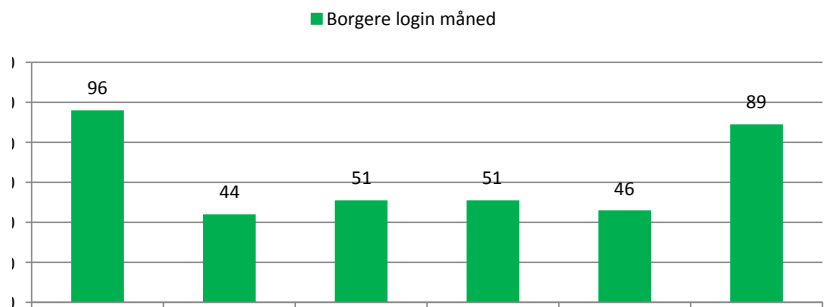

Hele måned	Antal Total	06.00- 12.00	12.00- 15.00	15.00- 18.00	18.00- 21.00
Mandag	182	86	13	43	40
Tirsdag	105	61	13	25	6
Onsdag	157	77	1	41	36
Torsdag	106	55	8	24	19
Fredag	127	74	15	29	9
Lørdag	144	98	13	24	9
Søndag	215	126	27	33	29
Total	1036	577	90	219	148
			kont		1034

Statistik for brugerlogin Kulturbåden Oktober 2016

Total login måneden

Isbjørn login måneden

Borgere login måneden

Login tidsmæssigt pr. ugedag (total for måneden)

Statistik for brugerlogin Kulturbåden Oktober 2016

Statistik for brugerlogin Kulturbåden November 2016

Isbjørn / borger

Dato	Ugedag	Antal login H.dør (døgn)	06.00- 11.00	13.00- 21.00	Total tidsrum
	Mandag	0	0	0	0
11/1/2016	Tirsdag	16	16	15	31
11/2/2016	Onsdag	34	19	15	34
11/3/2016	Torsdag	34	19	15	34
11/4/2016	Fredag	34	19	15	34
11/5/2016	Lørdag	34	19	15	34
11/6/2016	Søndag	34	19	15	34
11/7/2016	Mandag	34	19	15	34
11/8/2016	Tirsdag	34	19	15	34
11/9/2016	Onsdag	33	11	19	30
11/10/2016	Torsdag	31	15	16	31
11/11/2016	Fredag	31	17	14	31
11/12/2016	Lørdag	27	21	6	27
11/13/2016	Søndag	36	23	13	36
11/14/2016	Mandag	36	14	21	35
11/15/2016	Tirsdag	26	16	10	26
11/16/2016	Onsdag	44	18	26	44
11/17/2016	Torsdag	31	14	17	31
11/18/2016	Fredag	40	19	21	40
11/19/2016	Lørdag	33	22	11	33
11/20/2016	Søndag	38	29	9	38
11/21/2016	Mandag	34	19	14	33
11/22/2016	Tirsdag	39	23	16	39
11/23/2016	Onsdag	42	26	16	42
11/24/2016	Torsdag	24	12	12	24
11/25/2016	Fredag	35	14	20	34
11/26/2016	Lørdag	25	18	7	25
11/27/2016	Søndag	37	26	11	37
11/28/2016	Mandag	33	16	16	32
11/29/2016	Tirsdag	33	16	17	33
11/30/2016	Onsdag	41	23	18	41
	Torsdag	0	0	0	0
	Fredag	0	0	0	0