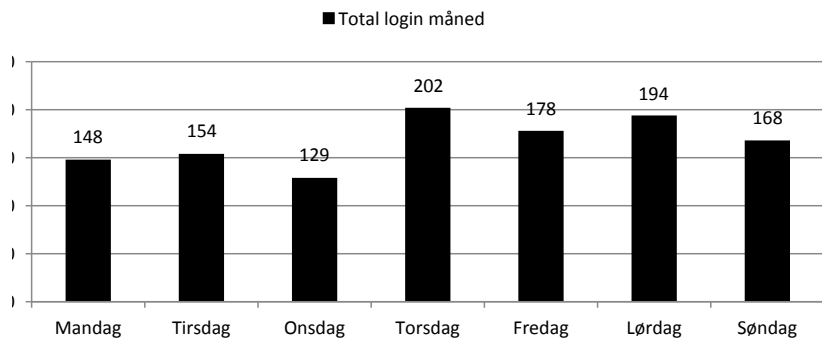

Statistik for brugerlogin Kulturbåden Januar 2016

Total login måneden