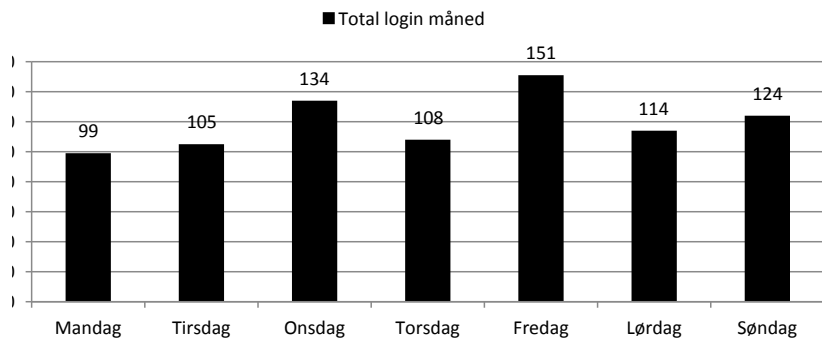

Statistik for brugerlogin Kulturbåden September 2016

Total login måneden