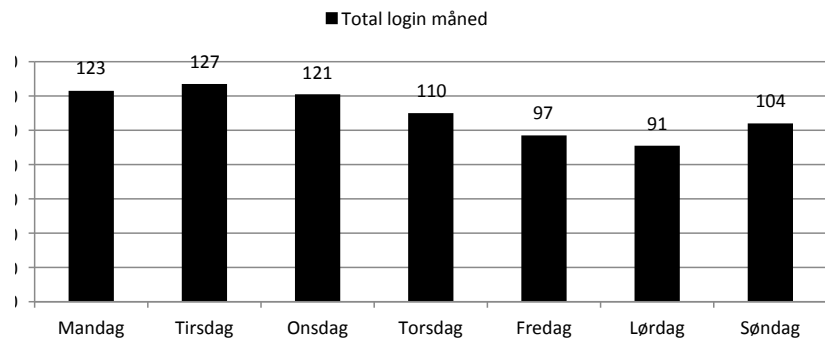

Statistik for brugerlogin Kulturbåden August 2016

Total login måneden