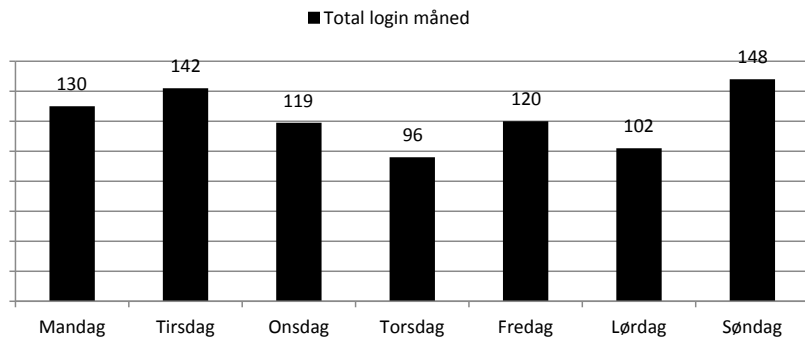

Statistik for brugerlogin Kulturbåden Maj 2016

Total login måneden