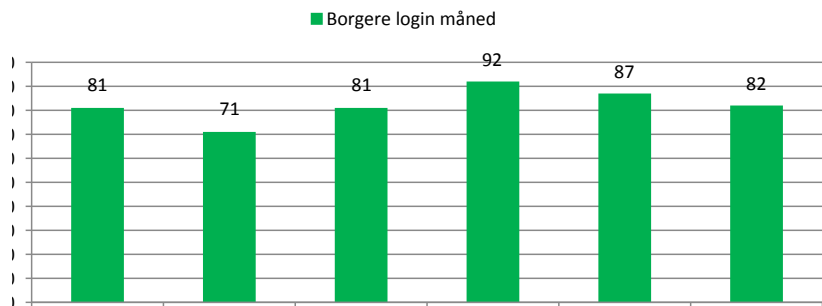

Statistik for brugerlogin Kulturbåden Januar 2016

Total login måneden

Isbjørn login måneden

Borgere login måneden

Login tidsmæssigt pr. ugedag (total for måneden)

Statistik for brugerlogin Kulturbåden Januar 2016

Statistik for brugerlogin Kulturbåden Februar 2016

Isbjørn / borger

Dato	Ugedag	Antal login H.dør (døgn)	06.00- 11.00	13.00- 21.00	Total tidsrum
	Mandag	0	0	0	0
	Tirsdag	0	0	0	0
2/1/2017	Onsdag	41	20	19	39
2/2/2017	Torsdag	43	17	26	43
2/3/2017	Fredag	43	21	21	42
2/4/2017	Lørdag	43	27	16	43
2/5/2017	Søndag	55	31	24	55
2/6/2017	Mandag	32	19	12	31
2/7/2017	Tirsdag	29	17	12	29
2/8/2017	Onsdag	46	24	21	45
2/9/2017	Torsdag	33	12	21	33
2/10/2017	Fredag	37	16	20	36
2/11/2017	Lørdag	45	27	18	45
2/12/2017	Søndag	57	34	23	57
2/13/2017	Mandag	53	21	31	52
2/14/2017	Tirsdag	33	15	17	32
2/15/2017	Onsdag	45	18	26	44
2/16/2017	Torsdag	39	16	23	39
2/17/2017	Fredag	39	18	20	38
2/18/2017	Lørdag	40	23	17	40
2/19/2017	Søndag	37	24	13	37
2/20/2017	Mandag	36	14	22	36
2/21/2017	Tirsdag	35	18	17	35
2/22/2017	Onsdag	31	8	22	30
2/23/2017	Torsdag	32	15	17	32
2/24/2017	Fredag	36	18	18	36
2/25/2017	Lørdag	38	29	9	38
2/26/2017	Søndag	44	25	19	44
2/27/2017	Mandag	43	19	23	42
2/28/2017	Tirsdag	28	12	16	28
	Onsdag	0	0	0	0
	Torsdag	0	0	0	0
	Fredag	0	0	0	0