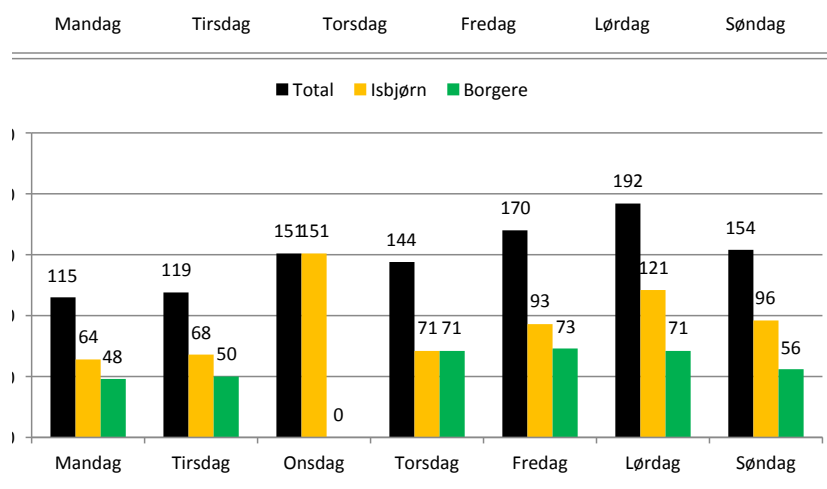

Hele måned	Antal Total	06.00- 11.00	13.00- 21.00
Mandag	115	64	48
Tirsdag	119	68	50
Onsdag	151	78	71
Torsdag	144	71	71
Fredag	170	93	73
Lørdag	192	121	71
Søndag	154	96	56
Total	1045	591	440
		Isbjørn	Borgere

Hele måned	Antal Total	06.00- 12.00	12.00- 15.00	15.00- 18.00	18.00- 21.00
Mandag	115	67	16	18	14
Tirsdag	119	69	13	28	9
Onsdag	151	79	1	35	36
Torsdag	144	72	24	28	19
Fredag	170	97	25	35	13
Lørdag	192	121	36	21	14
Søndag	154	96	19	19	20
Total	1045	601	134	184	125
			kont		1044

Statistik for brugerlogin Kulturbåden December 2016

Total login måneden

Isbjørn login måneden

Borgere login måneden

Login tidsmæssigt pr. ugedag (total for måneden)

Statistik for brugerlogin Kulturbåden December 2016

Statistik for brugerlogin Kulturbåden Januar 2016

Isbjørn / borger

Dato	Ugedag	Antal login H.dør (døgn)	06.00- 11.00	13.00- 21.00	Total tidsrum
	Mandag	0	0	0	0
	Tirsdag	0	0	0	0
	Onsdag	0	0	0	0
1/1/2017	Torsdag	27	8	19	27
1/2/2017	Fredag	26	15	10	25
1/3/2017	Lørdag	35	26	9	35
1/4/2017	Søndag	38	21	16	37
1/5/2017	Mandag	27	12	15	27
1/6/2017	Tirsdag	43	22	20	42
1/7/2017	Onsdag	26	18	8	26
1/8/2017	Torsdag	46	31	15	46
1/9/2017	Fredag	32	14	17	31
1/10/2017	Lørdag	40	15	24	39
1/11/2017	Søndag	40	19	20	39
1/12/2017	Mandag	42	15	26	41
1/13/2017	Tirsdag	44	22	21	43
1/14/2017	Onsdag	27	17	10	27
1/15/2017	Torsdag	48	34	14	48
1/16/2017	Fredag	46	20	26	46
1/17/2017	Lørdag	35	21	14	35
1/18/2017	Søndag	40	15	25	40
1/19/2017	Mandag	43	21	21	42
1/20/2017	Tirsdag	39	20	18	38
1/21/2017	Onsdag	38	24	14	38
1/22/2017	Torsdag	47	31	16	47
1/23/2017	Fredag	41	17	23	40
1/24/2017	Lørdag	41	19	21	40
1/25/2017	Søndag	50	27	21	48
1/26/2017	Mandag	36	17	19	36
1/27/2017	Tirsdag	28	16	12	28
1/28/2017	Onsdag	38	18	20	38
1/29/2017	Torsdag	34	17	17	34
1/30/2017	Fredag	33	15	16	31