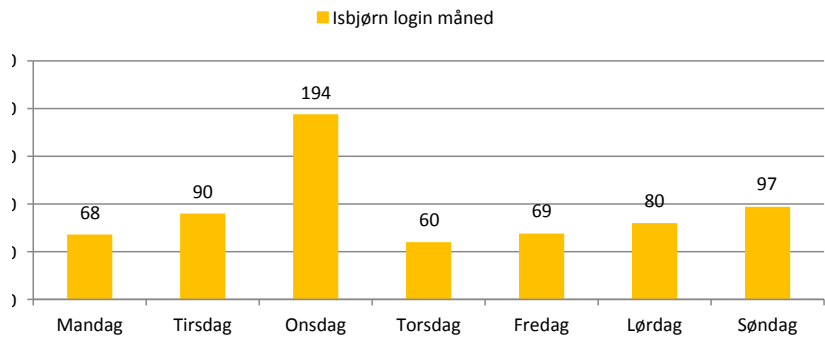

Tidsrum uanset type besøgende

Dato	Ugedag	Antal login	06.00- 12.00	12.00- 15.00	15.00- 18.00	18.00- 21.00	Total tidsrum
	Mandag	0	0	0	0	0	0
11/1/2016	Tirsdag	16	16	3	8	4	31
11/2/2016	Onsdag	34	19	3	8	4	34
11/3/2016	Torsdag	34	19	3	8	4	34
11/4/2016	Fredag	34	19	3	8	4	34
11/5/2016	Lørdag	34	19	3	8	4	34
11/6/2016	Søndag	34	19	3	8	4	34
11/7/2016	Mandag	34	19	3	8	4	34
11/8/2016	Tirsdag	34	19	3	8	4	34
11/9/2016	Onsdag	33	12	0	12	7	31
11/10/2016	Torsdag	31	15	6	7	3	31
11/11/2016	Fredag	31	17	5	7	2	31
11/12/2016	Lørdag	27	21	3	2	1	27
11/13/2016	Søndag	36	23	6	4	3	36
11/14/2016	Mandag	36	14	3	6	12	35
11/15/2016	Tirsdag	26	16	3	6	1	26
11/16/2016	Onsdag	44	18	1	14	11	44
11/17/2016	Torsdag	31	14	6	10	1	31
11/18/2016	Fredag	40	19	7	11	3	40
11/19/2016	Lørdag	33	22	1	6	4	33
11/20/2016	Søndag	38	29	2	5	2	38
11/21/2016	Mandag	34	20	4	8	2	34
11/22/2016	Tirsdag	39	23	1	11	4	39
11/23/2016	Onsdag	42	26	0	8	8	42
11/24/2016	Torsdag	24	12	3	6	3	24
11/25/2016	Fredag	35	15	7	8	5	35
11/26/2016	Lørdag	25	18	3	2	2	25
11/27/2016	Søndag	37	26	1	9	1	37
11/28/2016	Mandag	33	17	5	7	4	33
11/29/2016	Tirsdag	33	16	5	10	2	33
11/30/2016	Onsdag	41	23	0	8	10	41
	Torsdag	0	0	0	0	0	0
	Fredag	0	0	0	0	0	0

Statistik for brugerlogin Kulturbåden November 2016

	Lørdag	0	0	0	0
	Søndag	0	0	0	0
	Mandag	0	0	0	0
	Tirsdag	0	0	0	0

	Lørdag	0	0	0	0	0	0
	Søndag	0	0	0	0	0	0
	Mandag	0	0	0	0	0	0
	Tirsdag	0	0	0	0	0	0

Hele måned	Antal Total	06.00- 11.00	13.00- 21.00
Mandag	137	68	66
Tirsdag	148	90	73
Onsdag	194	97	94
Torsdag	120	60	60
Fredag	140	69	70
Lørdag	119	80	39
Søndag	145	97	48
Total	1003	561	450
		Isbjørn	Borgere

Statistik for brugerlogin Kulturbåden November 2016

Total login måneden

Isbjørn login måneden

Borgere login måneden

Login tidsmæssigt pr. ugedag (total for måneden)

Statistik for brugerlogin Kulturbåden November 2016