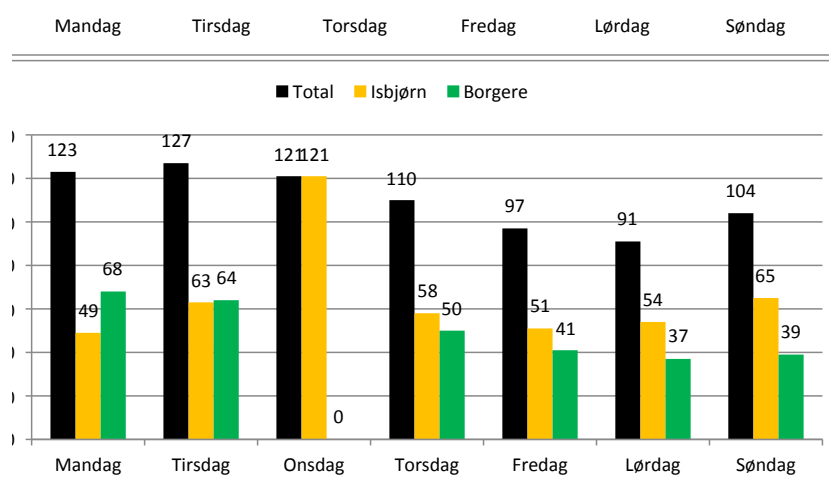

Statistik for brugerlogin Kulturbåden August 2016

	Lørdag	0	0	0	0
	Søndag	0	0	0	0
	Mandag	0	0	0	0
	Tirsdag	0	0	0	0

	Lørdag	0	0	0	0	0	0
	Søndag	0	0	0	0	0	0
	Mandag	0	0	0	0	0	0
	Tirsdag	0	0	0	0	0	0

Hele måned	Antal Total	06.00- 11.00	13.00- 21.00
Mandag	123	49	68
Tirsdag	127	63	64
Onsdag	121	67	48
Torsdag	110	58	50
Fredag	97	51	41
Lørdag	91	54	37
Søndag	104	65	39
Total	773	407	347
		Isbjørn	Borgere

Hele måned	Antal Total	06.00- 12.00	12.00- 15.00	15.00- 18.00	18.00- 21.00
Mandag	123	54	12	34	23
Tirsdag	127	63	7	31	26
Onsdag	121	70	2	8	39
Torsdag	110	58	9	24	17
Fredag	97	53	12	23	9
Lørdag	91	54	7	19	11
Søndag	104	65	14	11	14
Total	773	417	63	150	139
			kont		769

Statistik for brugerlogin Kulturbåden August 2016

Total login måneden

Isbjørn login måneden

Borgere login måneden

Login tidsmæssigt pr. ugedag (total for måneden)

Statistik for brugerlogin Kulturbåden August 2016

Statistik for brugerlogin Kulturbåden September 2016

Isbjørn / borger

Dato	Ugedag	Antal login H.dør (døgn)	06.00- 11.00	13.00- 21.00	Total tidsrum
	Mandag	0	0	0	0
	Tirsdag	0	0	0	0
	Onsdag	0	0	0	0
9/1/2016	Torsdag	27	13	14	27
9/2/2016	Fredag	34	15	18	33
9/3/2016	Lørdag	20	14	6	20
9/4/2016	Søndag	29	17	12	29
9/5/2016	Mandag	33	13	19	32
9/6/2016	Tirsdag	34	16	18	34
9/7/2016	Onsdag	37	15	21	36
9/8/2016	Torsdag	18	9	9	18
9/9/2016	Fredag	23	13	9	22
9/10/2016	Lørdag	35	21	14	35
9/11/2016	Søndag	34	20	14	34
9/12/2016	Mandag	10	3	6	9
9/13/2016	Tirsdag	23	14	9	23
9/14/2016	Onsdag	21	10	10	20
9/15/2016	Torsdag	22	6	16	22
9/16/2016	Fredag	29	13	14	27
9/17/2016	Lørdag	32	22	8	30
9/18/2016	Søndag	27	20	7	27
9/19/2016	Mandag	28	16	11	27
9/20/2016	Tirsdag	22	12	10	22
9/21/2016	Onsdag	37	14	21	35
9/22/2016	Torsdag	18	8	10	18
9/23/2016	Fredag	35	19	15	34
9/24/2016	Lørdag	27	17	10	27
9/25/2016	Søndag	34	23	11	34
9/26/2016	Mandag	28	17	11	28
9/27/2016	Tirsdag	26	11	15	26
9/28/2016	Onsdag	39	19	20	39
9/29/2016	Torsdag	23	8	15	23
9/30/2016	Fredag	30	19	10	29