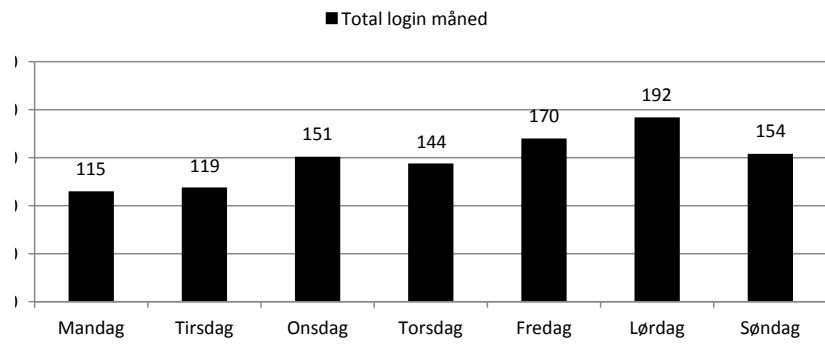

Statistik for brugerlogin Kulturbåden December 2016

Total login måneden