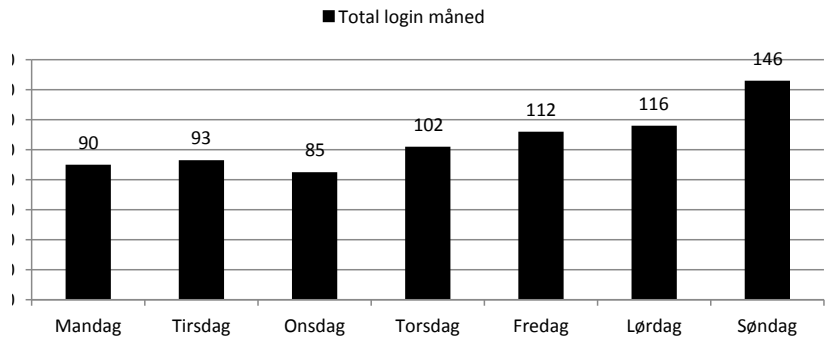

Statistik for brugerlogin Kulturbåden Juli 2016

Total login måneden