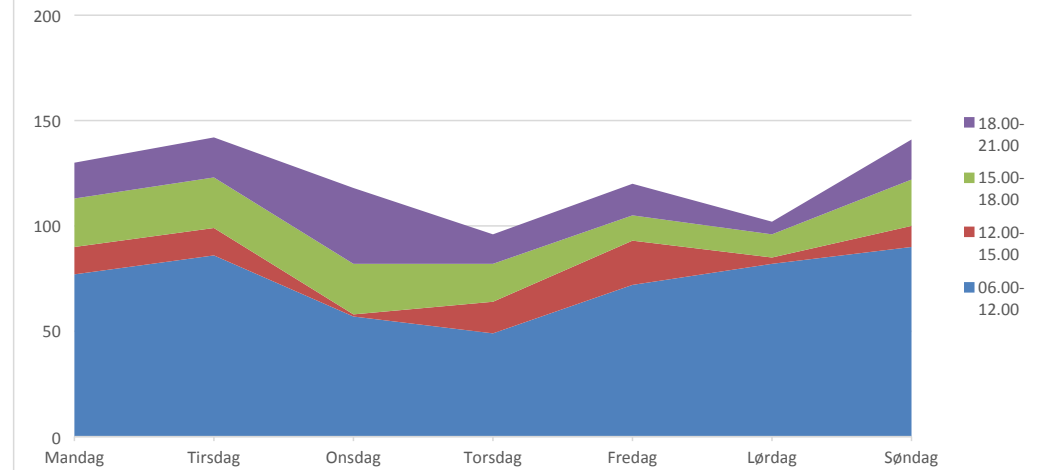

Statistik for brugerlogin Kulturbåden Maj 2016

Total login måneden

Isbjørn login måneden

Borgere login måneden

Login tidsmæssigt pr. ugedag (total for måneden)

Statistik for brugerlogin Kulturbåden Maj 2016

Statistik for brugerlogin Kulturbåden Juni 2016

Isbjørn / borger

Dato	Ugedag	Antal login H.dør (døgn)	06.00- 11.00	13.00- 21.00	Total tidsrum
	Mandag	0	0	0	0
	Tirsdag	0	0	0	0
6/1/2016	Onsdag	35	10	22	32
6/2/2016	Torsdag	21	18	3	21
6/3/2016	Fredag	31	18	12	30
6/4/2016	Lørdag	26	19	7	26
6/5/2016	Søndag	27	19	8	27
6/6/2016	Mandag	23	11	11	22
6/7/2016	Tirsdag	27	16	11	27
6/8/2016	Onsdag	27	16	11	27
6/9/2016	Torsdag	27	16	11	27
6/10/2016	Fredag	27	16	11	27
6/11/2016	Lørdag	27	16	11	27
6/12/2016	Søndag	27	16	11	27
6/13/2016	Mandag	27	16	11	27
6/14/2016	Tirsdag	27	16	11	27
6/15/2016	Onsdag	27	16	11	27
6/16/2016	Torsdag	27	16	11	27
6/17/2016	Fredag	27	16	11	27
6/18/2016	Lørdag	27	16	11	27
6/19/2016	Søndag	27	16	11	27
6/20/2016	Mandag	27	16	11	27
6/21/2016	Tirsdag	27	16	11	27
6/22/2016	Onsdag	27	16	11	27
6/23/2016	Torsdag	27	16	11	27
6/24/2016	Fredag	27	16	11	27
6/25/2016	Lørdag	27	16	11	27
6/26/2016	Søndag	28	15	13	28
6/27/2016	Mandag	18	6	11	17
6/28/2016	Tirsdag	36	17	19	36
6/29/2016	Onsdag	27	15	11	26
6/30/2016	Torsdag	26	12	14	26
	Fredag	0	0	0	0