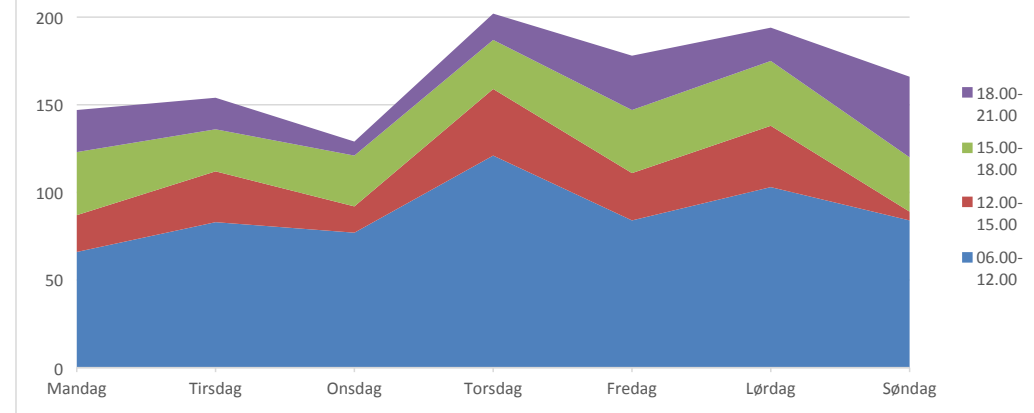

Statistik for brugerlogin Kulturbåden Januar 2016

Total login måneden

Isbjørn login måneden

Borgere login måneden

Login tidsmæssigt pr. ugedag (total for måneden)

Statistik for brugerlogin Kulturbåden Januar 2016

Statistik for brugerlogin Kulturbåden Februar 2016

Isbjørn / borger

Dato	Ugedag	Antal login H.dør (døgn)	06.00- 11.00	13.00- 21.00	Total tidsrum
	Mandag	0	0	0	0
	Tirsdag	0	0	0	0
2/1/2017	Onsdag	41	20	19	39
2/2/2017	Torsdag	43	17	26	43
2/3/2017	Fredag	43	21	21	42
2/4/2017	Lørdag	43	27	16	43
2/5/2017	Søndag	55	31	24	55
2/6/2017	Mandag	32	19	12	31
2/7/2017	Tirsdag	29	17	12	29
2/8/2017	Onsdag	46	24	21	45
2/9/2017	Torsdag	33	12	21	33
2/10/2017	Fredag	37	16	20	36
2/11/2017	Lørdag	45	27	18	45
2/12/2017	Søndag	57	34	23	57
2/13/2017	Mandag	53	21	31	52
2/14/2017	Tirsdag	33	15	17	32
2/15/2017	Onsdag	45	18	26	44
2/16/2017	Torsdag	39	16	23	39
2/17/2017	Fredag	39	18	20	38
2/18/2017	Lørdag	40	23	17	40
2/19/2017	Søndag	37	24	13	37
2/20/2017	Mandag	36	14	22	36
2/21/2017	Tirsdag	35	18	17	35
2/22/2017	Onsdag	31	8	22	30
2/23/2017	Torsdag	32	15	17	32
2/24/2017	Fredag	36	18	18	36
2/25/2017	Lørdag	38	29	9	38
2/26/2017	Søndag	44	25	19	44
2/27/2017	Mandag	43	19	23	42
2/28/2017	Tirsdag	28	12	16	28
	Onsdag	0	0	0	0
	Torsdag	0	0	0	0
	Fredag	0	0	0	0