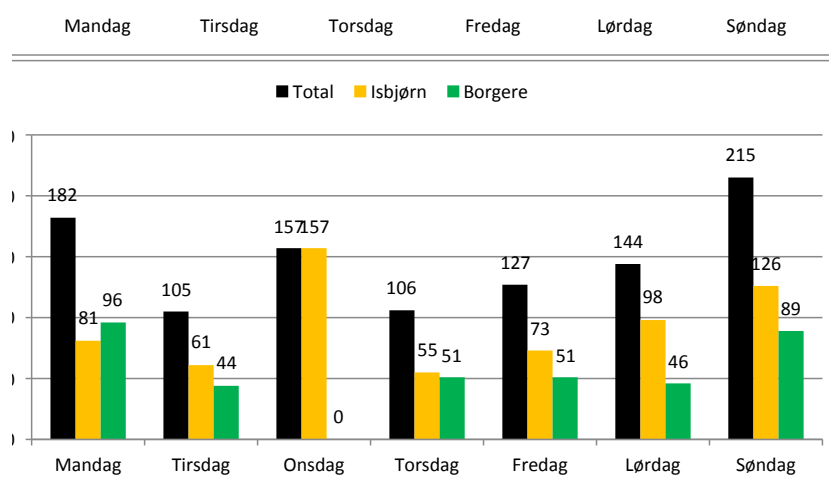

Hele måned	Antal Total	06.00- 12.00	12.00- 15.00	15.00- 18.00	18.00- 21.00
Mandag	182	86	13	43	40
Tirsdag	105	61	13	25	6
Onsdag	157	77	1	41	36
Torsdag	106	55	8	24	19
Fredag	127	74	15	29	9
Lørdag	144	98	13	24	9
Søndag	215	126	27	33	29
Total	1036	577	90	219	148
			kont		1034

Statistik for brugerlogin Kulturbåden Oktober 2016

Total login måneden

Isbjørn login måneden

Borgere login måneden

Login tidsmæssigt pr. ugedag (total for måneden)

Statistik for brugerlogin Kulturbåden Oktober 2016

Statistik for brugerlogin Kulturbåden November 2016

Isbjørn / borger

Dato	Ugedag	Antal login H.dør (døgn)	06.00- 11.00	13.00- 21.00	Total tidsrum
	Mandag	0	0	0	0
11/1/2016	Tirsdag	16	16	15	31
11/2/2016	Onsdag	34	19	15	34
11/3/2016	Torsdag	34	19	15	34
11/4/2016	Fredag	34	19	15	34
11/5/2016	Lørdag	34	19	15	34
11/6/2016	Søndag	34	19	15	34
11/7/2016	Mandag	34	19	15	34
11/8/2016	Tirsdag	34	19	15	34
11/9/2016	Onsdag	33	11	19	30
11/10/2016	Torsdag	31	15	16	31
11/11/2016	Fredag	31	17	14	31
11/12/2016	Lørdag	27	21	6	27
11/13/2016	Søndag	36	23	13	36
11/14/2016	Mandag	36	14	21	35
11/15/2016	Tirsdag	26	16	10	26
11/16/2016	Onsdag	44	18	26	44
11/17/2016	Torsdag	31	14	17	31
11/18/2016	Fredag	40	19	21	40
11/19/2016	Lørdag	33	22	11	33
11/20/2016	Søndag	38	29	9	38
11/21/2016	Mandag	34	19	14	33
11/22/2016	Tirsdag	39	23	16	39
11/23/2016	Onsdag	42	26	16	42
11/24/2016	Torsdag	24	12	12	24
11/25/2016	Fredag	35	14	20	34
11/26/2016	Lørdag	25	18	7	25
11/27/2016	Søndag	37	26	11	37
11/28/2016	Mandag	33	16	16	32
11/29/2016	Tirsdag	33	16	17	33
11/30/2016	Onsdag	41	23	18	41
	Torsdag	0	0	0	0
	Fredag	0	0	0	0