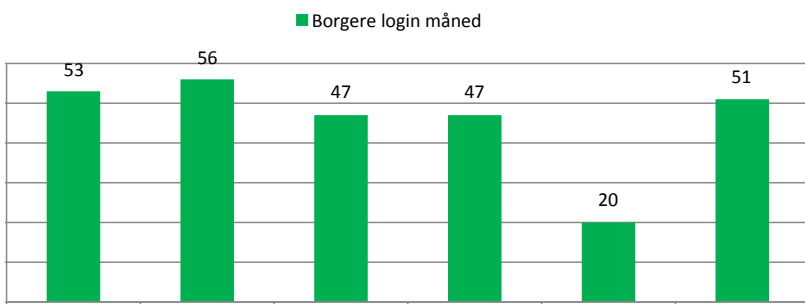

Hele måned	Antal Total	06.00- 12.00	12.00- 15.00	15.00- 18.00	18.00- 21.00
Mandag	130	77	13	23	17
Tirsdag	142	86	13	24	19
Onsdag	119	57	1	24	36
Torsdag	96	49	15	18	14
Fredag	120	72	21	12	15
Lørdag	102	82	3	11	6
Søndag	148	90	10	22	19
Total	857	513	76	134	126
			kont		849

Statistik for brugerlogin Kulturbåden Maj 2016

Total login måneden

Isbjørn login måneden

Borgere login måneden

Login tidsmæssigt pr. ugedag (total for måneden)

Statistik for brugerlogin Kulturbåden Maj 2016

Statistik for brugerlogin Kulturbåden Juni 2016

Isbjørn / borger

Dato	Ugedag	Antal login H.dør (døgn)	06.00- 11.00	13.00- 21.00	Total tidsrum
	Mandag	0	0	0	0
	Tirsdag	0	0	0	0
6/1/2016	Onsdag	35	10	22	32
6/2/2016	Torsdag	21	18	3	21
6/3/2016	Fredag	31	18	12	30
6/4/2016	Lørdag	26	19	7	26
6/5/2016	Søndag	27	19	8	27
6/6/2016	Mandag	23	11	11	22
6/7/2016	Tirsdag	27	16	11	27
6/8/2016	Onsdag	27	16	11	27
6/9/2016	Torsdag	27	16	11	27
6/10/2016	Fredag	27	16	11	27
6/11/2016	Lørdag	27	16	11	27
6/12/2016	Søndag	27	16	11	27
6/13/2016	Mandag	27	16	11	27
6/14/2016	Tirsdag	27	16	11	27
6/15/2016	Onsdag	27	16	11	27
6/16/2016	Torsdag	27	16	11	27
6/17/2016	Fredag	27	16	11	27
6/18/2016	Lørdag	27	16	11	27
6/19/2016	Søndag	27	16	11	27
6/20/2016	Mandag	27	16	11	27
6/21/2016	Tirsdag	27	16	11	27
6/22/2016	Onsdag	27	16	11	27
6/23/2016	Torsdag	27	16	11	27
6/24/2016	Fredag	27	16	11	27
6/25/2016	Lørdag	27	16	11	27
6/26/2016	Søndag	28	15	13	28
6/27/2016	Mandag	18	6	11	17
6/28/2016	Tirsdag	36	17	19	36
6/29/2016	Onsdag	27	15	11	26
6/30/2016	Torsdag	26	12	14	26
	Fredag	0	0	0	0