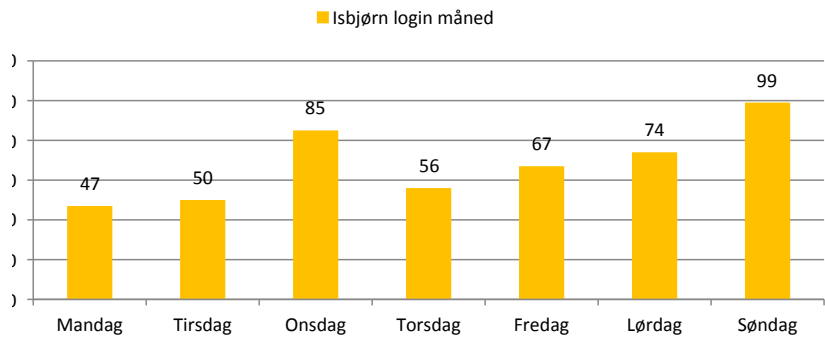

Isbjørn login måneden