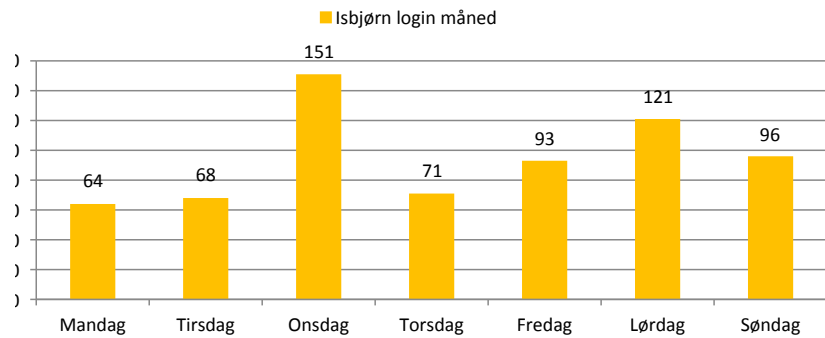

Statistik for brugerlogin Kulturbåden December 2016

12/31/2016	Lørdag	34	19	15	34
	Søndag	0	0	0	0
	Mandag	0	0	0	0
	Tirsdag	0	0	0	0

12/31/2016	Lørdag	34	19	13	2	0	34
	Søndag	0	0	0	0	0	0
	Mandag	0	0	0	0	0	0
	Tirsdag	0	0	0	0	0	0

Hele måned	Antal Total	06.00- 11.00	13.00- 21.00
Mandag	115	64	48
Tirsdag	119	68	50
Onsdag	151	78	71
Torsdag	144	71	71
Fredag	170	93	73
Lørdag	192	121	71
Søndag	154	96	56
Total	1045	591	440
		Isbjørn	Borgere

Hele måned	Antal Total	06.00- 12.00	12.00- 15.00	15.00- 18.00	18.00- 21.00
Mandag	115	67	16	18	14
Tirsdag	119	69	13	28	9
Onsdag	151	79	1	35	36
Torsdag	144	72	24	28	19
Fredag	170	97	25	35	13
Lørdag	192	121	36	21	14
Søndag	154	96	19	19	20
Total	1045	601	134	184	125
			kont		1044

Statistik for brugerlogin Kulturbåden December 2016

Total login måneden

Isbjørn login måneden

Borgere login måneden

Login tidsmæssigt pr. ugedag (total for måneden)

Statistik for brugerlogin Kulturbåden December 2016