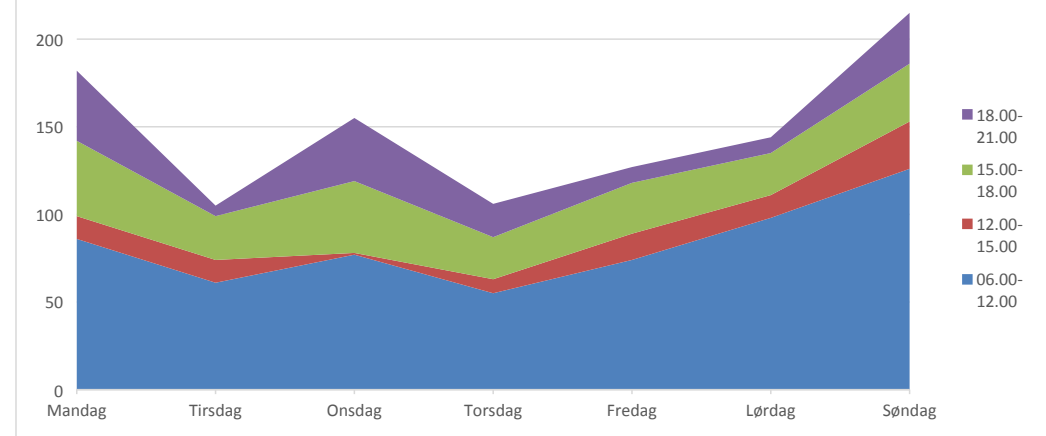

Hele måned	Antal Total	06.00- 12.00	12.00- 15.00	15.00- 18.00	18.00- 21.00
Mandag	182	86	13	43	40
Tirsdag	105	61	13	25	6
Onsdag	157	77	1	41	36
Torsdag	106	55	8	24	19
Fredag	127	74	15	29	9
Lørdag	144	98	13	24	9
Søndag	215	126	27	33	29
Total	1036	577	90	219	148
			kont		1034

Statistik for brugerlogin Kulturbåden Oktober 2016

Total login måneden

Isbjørn login måneden

Borgere login måneden

Login tidsmæssigt pr. ugedag (total for måneden)

Statistik for brugerlogin Kulturbåden Oktober 2016

Statistik for brugerlogin Kulturbåden November 2016

Isbjørn / borger

Dato	Ugedag	Antal login H.dør (døgn)	06.00- 11.00	13.00- 21.00	Total tidsrum
	Mandag	0	0	0	0
11/1/2016	Tirsdag	16	16	15	31
11/2/2016	Onsdag	34	19	15	34
11/3/2016	Torsdag	34	19	15	34
11/4/2016	Fredag	34	19	15	34
11/5/2016	Lørdag	34	19	15	34
11/6/2016	Søndag	34	19	15	34
11/7/2016	Mandag	34	19	15	34
11/8/2016	Tirsdag	34	19	15	34
11/9/2016	Onsdag	33	11	19	30
11/10/2016	Torsdag	31	15	16	31
11/11/2016	Fredag	31	17	14	31
11/12/2016	Lørdag	27	21	6	27
11/13/2016	Søndag	36	23	13	36
11/14/2016	Mandag	36	14	21	35
11/15/2016	Tirsdag	26	16	10	26
11/16/2016	Onsdag	44	18	26	44
11/17/2016	Torsdag	31	14	17	31
11/18/2016	Fredag	40	19	21	40
11/19/2016	Lørdag	33	22	11	33
11/20/2016	Søndag	38	29	9	38
11/21/2016	Mandag	34	19	14	33
11/22/2016	Tirsdag	39	23	16	39
11/23/2016	Onsdag	42	26	16	42
11/24/2016	Torsdag	24	12	12	24
11/25/2016	Fredag	35	14	20	34
11/26/2016	Lørdag	25	18	7	25
11/27/2016	Søndag	37	26	11	37
11/28/2016	Mandag	33	16	16	32
11/29/2016	Tirsdag	33	16	17	33
11/30/2016	Onsdag	41	23	18	41
	Torsdag	0	0	0	0
	Fredag	0	0	0	0