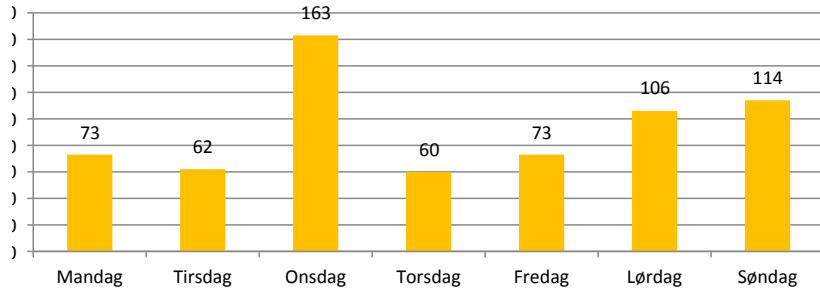

Statistik for brugerlogin Kulturbåden Februar 2016

	Lørdag	0	0	0	0
	Søndag	0	0	0	0
	Mandag	0	0	0	0
	Tirsdag	0	0	0	0

	Lørdag	0	0	0	0	0	0
	Søndag	0	0	0	0	0	0
	Mandag	0	0	0	0	0	0
	Tirsdag	0	0	0	0	0	0

Hele måned	Antal Total	06.00- 11.00	13.00- 21.00
Mandag	164	73	88
Tirsdag	125	62	62
Onsdag	163	70	88
Torsdag	147	60	87
Fredag	155	73	79
Lørdag	166	106	60
Søndag	193	114	79
Total	1113	558	543
		Isbjørn	Borgere

Statistik for brugerlogin Kulturbåden Februar 2016

Total login måneden

■ Total login måned

Isbjørn login måneden

■ Isbjørn login måned

Borgere login måneden

■ Borgere login måned

Login tidsmæssigt pr. ugedag (total for måneden)

Statistik for brugerlogin Kulturbåden Februar 2016

Statistik for brugerlogin Kulturbåden Marts 2016

Isbjørn / borger

Dato	Ugedag	Antal login H.dør (døgn)	06.00- 11.00	13.00- 21.00	Total tidsrum
	Mandag	0	0	0	0
	Tirsdag	0	0	0	0
3/1/2017	Onsdag	42	18	24	42
3/2/2017	Torsdag	26	10	15	25
3/3/2017	Fredag	40	16	24	40
3/4/2017	Lørdag	38	21	17	38
3/5/2017	Søndag	49	31	18	49
3/6/2017	Mandag	38	20	17	37
3/7/2017	Tirsdag	22	21	1	22
3/8/2017	Onsdag	0	0	0	0
3/9/2017	Torsdag	24	4	20	24
3/10/2017	Fredag	52	23	29	52
3/11/2017	Lørdag	40	26	14	40
3/12/2017	Søndag	33	14	19	33
3/13/2017	Mandag	37	15	22	37
3/14/2017	Tirsdag	43	19	23	42
3/15/2017	Onsdag	47	20	26	46
3/16/2017	Torsdag	30	15	15	30
3/17/2017	Fredag	41	16	23	39
3/18/2017	Lørdag	35	19	16	35
3/19/2017	Søndag	39	23	16	39
3/20/2017	Mandag	37	20	17	37
3/21/2017	Tirsdag	36	19	17	36
3/22/2017	Onsdag	42	16	23	39
3/23/2017	Torsdag	31	15	16	31
3/24/2017	Fredag	41	15	26	41
3/25/2017	Lørdag	27	15	12	27
3/26/2017	Søndag	43	27	16	43
3/27/2017	Mandag	33	12	20	32
3/28/2017	Tirsdag	33	18	15	33
3/29/2017	Onsdag	33	17	15	32
3/30/2017	Torsdag	29	15	14	29
3/31/2017	Fredag	43	18	24	42