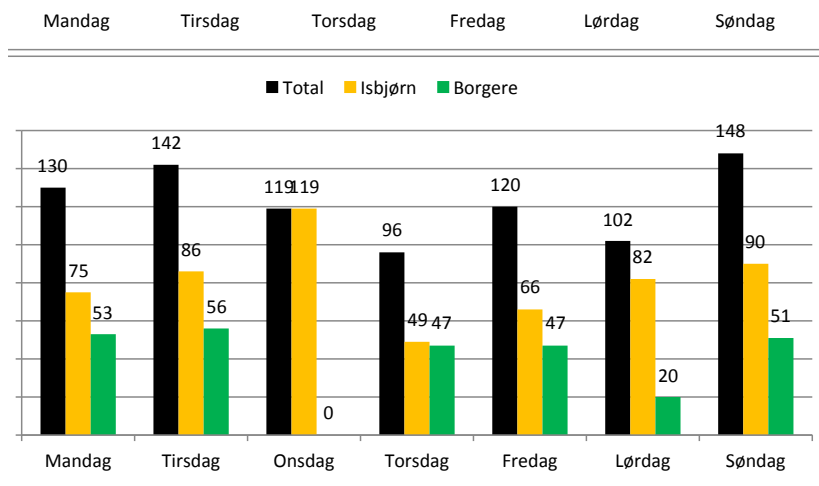

Hele måned	Antal Total	06.00- 12.00	12.00- 15.00	15.00- 18.00	18.00- 21.00
Mandag	130	77	13	23	17
Tirsdag	142	86	13	24	19
Onsdag	119	57	1	24	36
Torsdag	96	49	15	18	14
Fredag	120	72	21	12	15
Lørdag	102	82	3	11	6
Søndag	148	90	10	22	19
Total	857	513	76	134	126
			kont		849

Statistik for brugerlogin Kulturbåden Maj 2016

Total login måneden

Isbjørn login måneden

Borgere login måneden

Login tidsmæssigt pr. ugedag (total for måneden)

Statistik for brugerlogin Kulturbåden Maj 2016

Statistik for brugerlogin Kulturbåden Juni 2016

Isbjørn / borger

Dato	Ugedag	Antal login H.dør (døgn)	06.00- 11.00	13.00- 21.00	Total tidsrum
	Mandag	0	0	0	0
	Tirsdag	0	0	0	0
6/1/2016	Onsdag	35	10	22	32
6/2/2016	Torsdag	21	18	3	21
6/3/2016	Fredag	31	18	12	30
6/4/2016	Lørdag	26	19	7	26
6/5/2016	Søndag	27	19	8	27
6/6/2016	Mandag	23	11	11	22
6/7/2016	Tirsdag	27	16	11	27
6/8/2016	Onsdag	27	16	11	27
6/9/2016	Torsdag	27	16	11	27
6/10/2016	Fredag	27	16	11	27
6/11/2016	Lørdag	27	16	11	27
6/12/2016	Søndag	27	16	11	27
6/13/2016	Mandag	27	16	11	27
6/14/2016	Tirsdag	27	16	11	27
6/15/2016	Onsdag	27	16	11	27
6/16/2016	Torsdag	27	16	11	27
6/17/2016	Fredag	27	16	11	27
6/18/2016	Lørdag	27	16	11	27
6/19/2016	Søndag	27	16	11	27
6/20/2016	Mandag	27	16	11	27
6/21/2016	Tirsdag	27	16	11	27
6/22/2016	Onsdag	27	16	11	27
6/23/2016	Torsdag	27	16	11	27
6/24/2016	Fredag	27	16	11	27
6/25/2016	Lørdag	27	16	11	27
6/26/2016	Søndag	28	15	13	28
6/27/2016	Mandag	18	6	11	17
6/28/2016	Tirsdag	36	17	19	36
6/29/2016	Onsdag	27	15	11	26
6/30/2016	Torsdag	26	12	14	26
	Fredag	0	0	0	0