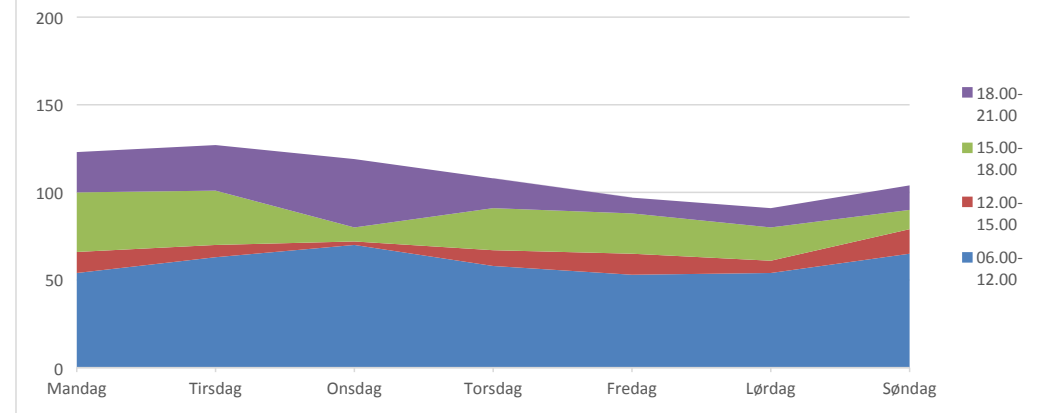

Hele måned	Antal Total	06.00- 12.00	12.00- 15.00	15.00- 18.00	18.00- 21.00
Mandag	123	54	12	34	23
Tirsdag	127	63	7	31	26
Onsdag	121	70	2	8	39
Torsdag	110	58	9	24	17
Fredag	97	53	12	23	9
Lørdag	91	54	7	19	11
Søndag	104	65	14	11	14
Total	773	417	63	150	139
			kont		769

Statistik for brugerlogin Kulturbåden August 2016

Total login måneden

Isbjørn login måneden

Borgere login måneden

Login tidsmæssigt pr. ugedag (total for måneden)

Statistik for brugerlogin Kulturbåden August 2016

Statistik for brugerlogin Kulturbåden September 2016

Isbjørn / borger

Dato	Ugedag	Antal login H.dør (døgn)	06.00- 11.00	13.00- 21.00	Total tidsrum
	Mandag	0	0	0	0
	Tirsdag	0	0	0	0
	Onsdag	0	0	0	0
9/1/2016	Torsdag	27	13	14	27
9/2/2016	Fredag	34	15	18	33
9/3/2016	Lørdag	20	14	6	20
9/4/2016	Søndag	29	17	12	29
9/5/2016	Mandag	33	13	19	32
9/6/2016	Tirsdag	34	16	18	34
9/7/2016	Onsdag	37	15	21	36
9/8/2016	Torsdag	18	9	9	18
9/9/2016	Fredag	23	13	9	22
9/10/2016	Lørdag	35	21	14	35
9/11/2016	Søndag	34	20	14	34
9/12/2016	Mandag	10	3	6	9
9/13/2016	Tirsdag	23	14	9	23
9/14/2016	Onsdag	21	10	10	20
9/15/2016	Torsdag	22	6	16	22
9/16/2016	Fredag	29	13	14	27
9/17/2016	Lørdag	32	22	8	30
9/18/2016	Søndag	27	20	7	27
9/19/2016	Mandag	28	16	11	27
9/20/2016	Tirsdag	22	12	10	22
9/21/2016	Onsdag	37	14	21	35
9/22/2016	Torsdag	18	8	10	18
9/23/2016	Fredag	35	19	15	34
9/24/2016	Lørdag	27	17	10	27
9/25/2016	Søndag	34	23	11	34
9/26/2016	Mandag	28	17	11	28
9/27/2016	Tirsdag	26	11	15	26
9/28/2016	Onsdag	39	19	20	39
9/29/2016	Torsdag	23	8	15	23
9/30/2016	Fredag	30	19	10	29