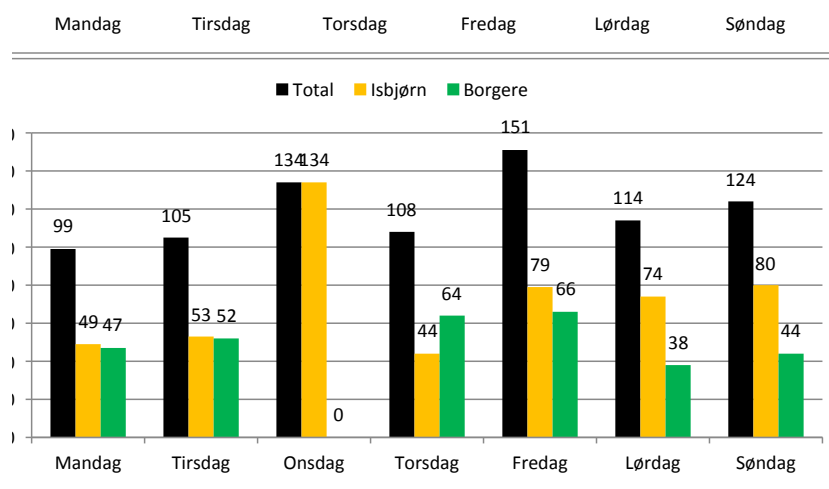

Statistik for brugerlogin Kulturbåden September 2016

	Lørdag	0	0	0	0
	Søndag	0	0	0	0
	Mandag	0	0	0	0
	Tirsdag	0	0	0	0

	Lørdag	0	0	0	0	0	0
	Søndag	0	0	0	0	0	0
	Mandag	0	0	0	0	0	0
	Tirsdag	0	0	0	0	0	0

Hele måned	Antal Total	06.00- 11.00	13.00- 21.00
Mandag	99	49	47
Tirsdag	105	53	52
Onsdag	134	58	72
Torsdag	108	44	64
Fredag	151	79	66
Lørdag	114	74	38
Søndag	124	80	44
Total	835	437	383
		Isbjørn	Borgere

Hele måned	Antal Total	06.00- 12.00	12.00- 15.00	15.00- 18.00	18.00- 21.00
Mandag	99	50	14	24	11
Tirsdag	105	53	18	25	9
Onsdag	134	61	4	29	40
Torsdag	108	44	8	27	29
Fredag	151	84	26	25	15
Lørdag	114	76	6	18	14
Søndag	124	80	14	20	10
Total	835	448	90	168	128
			kont		834

Statistik for brugerlogin Kulturbåden September 2016

Total login måneden

Isbjørn login måneden

Borgere login måneden

Login tidsmæssigt pr. ugedag (total for måneden)

Statistik for brugerlogin Kulturbåden September 2016

Statistik for brugerlogin Kulturbåden Oktober 2016

Isbjørn / borger

Dato	Ugedag	Antal login H.dør (døgn)	06.00- 11.00	13.00- 21.00	Total tidsrum
	Mandag	0	0	0	0
	Tirsdag	0	0	0	0
	Onsdag	0	0	0	0
	Torsdag	0	0	0	0
	Fredag	0	0	0	0
10/1/2016	Lørdag	23	16	7	23
10/2/2016	Søndag	37	25	12	37
10/3/2016	Mandag	30	17	12	29
10/4/2016	Tirsdag	25	16	9	25
10/5/2016	Onsdag	47	23	21	44
10/6/2016	Torsdag	17	11	6	17
10/7/2016	Fredag	29	19	10	29
10/8/2016	Lørdag	28	19	9	28
10/9/2016	Søndag	32	16	16	32
10/10/2016	Mandag	30	16	13	29
10/11/2016	Tirsdag	23	13	10	23
10/12/2016	Onsdag	34	18	16	34
10/13/2016	Torsdag	26	15	11	26
10/14/2016	Fredag	33	20	12	32
10/15/2016	Lørdag	35	23	12	35
10/16/2016	Søndag	46	25	21	46
10/17/2016	Mandag	50	16	33	49
10/18/2016	Tirsdag	26	13	13	26
10/19/2016	Onsdag	37	18	18	36
10/20/2016	Torsdag	30	13	17	30
10/21/2016	Fredag	29	13	15	28
10/22/2016	Lørdag	30	25	5	30
10/23/2016	Søndag	57	31	26	57
10/24/2016	Mandag	37	19	17	36
10/25/2016	Tirsdag	31	19	12	31
10/26/2016	Onsdag	39	14	23	37
10/27/2016	Torsdag	33	16	17	33
10/28/2016	Fredag	36	21	14	35