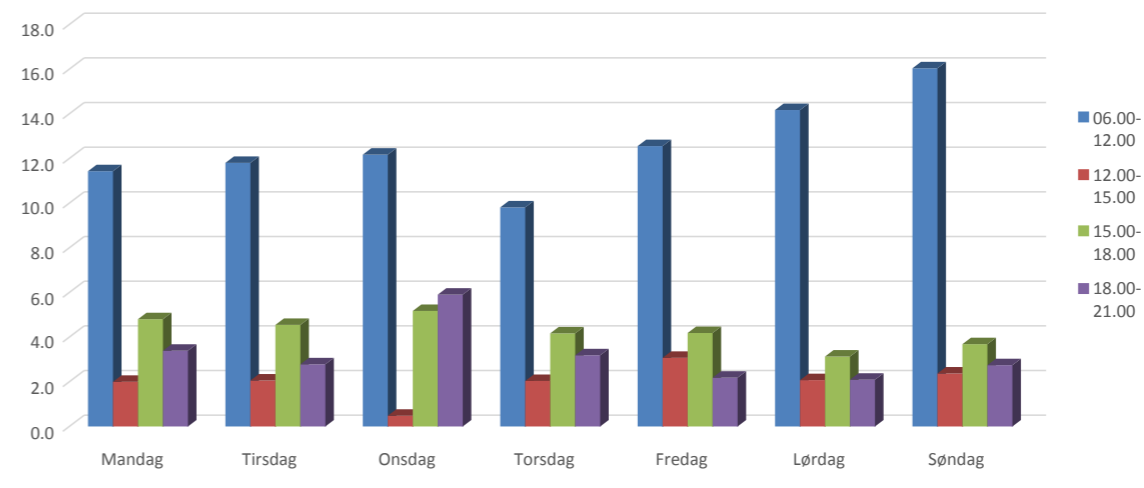

Gennemsnit pr. ugedag for hele året i tidsintervaller