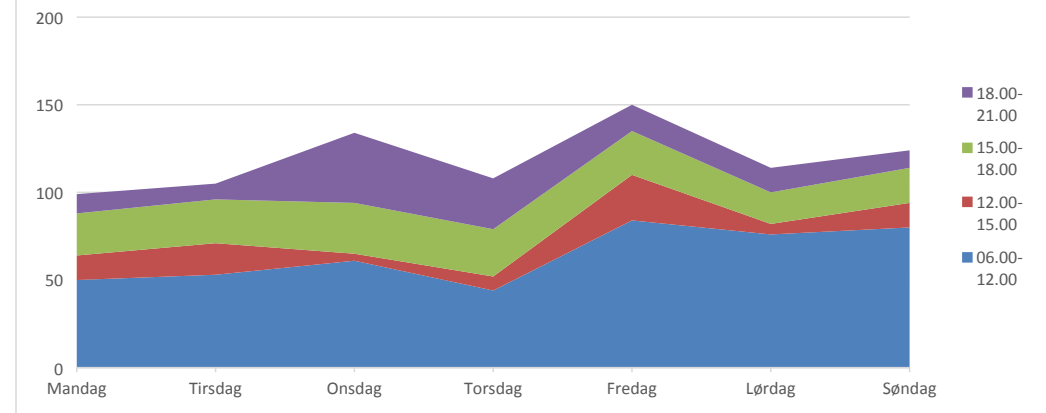

Statistik for brugerlogin Kulturbåden September 2016

Total login måneden

Isbjørn login måneden

Borgere login måneden

Login tidsmæssigt pr. ugedag (total for måneden)

Statistik for brugerlogin Kulturbåden September 2016

Statistik for brugerlogin Kulturbåden Oktober 2016

Isbjørn / borger

Dato	Ugedag	Antal login H.dør (døgn)	06.00- 11.00	13.00- 21.00	Total tidsrum
	Mandag	0	0	0	0
	Tirsdag	0	0	0	0
	Onsdag	0	0	0	0
	Torsdag	0	0	0	0
	Fredag	0	0	0	0
10/1/2016	Lørdag	23	16	7	23
10/2/2016	Søndag	37	25	12	37
10/3/2016	Mandag	30	17	12	29
10/4/2016	Tirsdag	25	16	9	25
10/5/2016	Onsdag	47	23	21	44
10/6/2016	Torsdag	17	11	6	17
10/7/2016	Fredag	29	19	10	29
10/8/2016	Lørdag	28	19	9	28
10/9/2016	Søndag	32	16	16	32
10/10/2016	Mandag	30	16	13	29
10/11/2016	Tirsdag	23	13	10	23
10/12/2016	Onsdag	34	18	16	34
10/13/2016	Torsdag	26	15	11	26
10/14/2016	Fredag	33	20	12	32
10/15/2016	Lørdag	35	23	12	35
10/16/2016	Søndag	46	25	21	46
10/17/2016	Mandag	50	16	33	49
10/18/2016	Tirsdag	26	13	13	26
10/19/2016	Onsdag	37	18	18	36
10/20/2016	Torsdag	30	13	17	30
10/21/2016	Fredag	29	13	15	28
10/22/2016	Lørdag	30	25	5	30
10/23/2016	Søndag	57	31	26	57
10/24/2016	Mandag	37	19	17	36
10/25/2016	Tirsdag	31	19	12	31
10/26/2016	Onsdag	39	14	23	37
10/27/2016	Torsdag	33	16	17	33
10/28/2016	Fredag	36	21	14	35