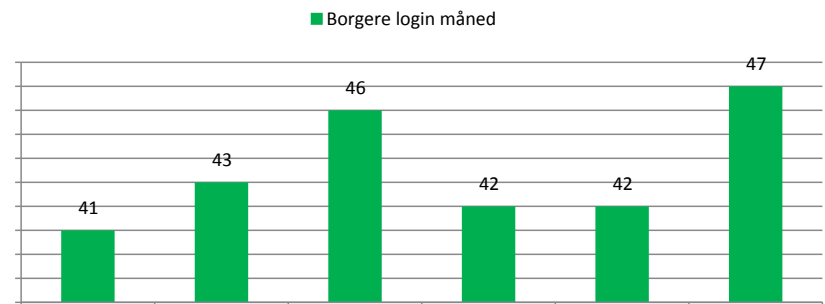

Hele måned	Antal Total	06.00- 12.00	12.00- 15.00	15.00- 18.00	18.00- 21.00
Mandag	90	49	7	19	15
Tirsdag	93	50	6	16	21
Onsdag	85	53	0	10	21
Torsdag	102	56	7	22	17
Fredag	112	70	14	16	12
Lørdag	116	74	14	11	17
Søndag	146	99	11	22	14
Total	744	451	59	116	117
			kont		743

Statistik for brugerlogin Kulturbåden Juli 2016

Total login måneden

Isbjørn login måneden

Borgere login måneden

Login tidsmæssigt pr. ugedag (total for måneden)

Statistik for brugerlogin Kulturbåden Juli 2016

Statistik for brugerlogin Kulturbåden August 2016

Isbjørn / borger

Dato	Ugedag	Antal login H.dør (døgn)	06.00- 11.00	13.00- 21.00	Total tidsrum
8/1/2016	Mandag	18	11	5	16
8/2/2016	Tirsdag	23	14	9	23
8/3/2016	Onsdag	18	10	6	16
8/4/2016	Torsdag	16	10	6	16
8/5/2016	Fredag	24	13	10	23
8/6/2016	Lørdag	24	14	10	24
8/7/2016	Søndag	33	21	12	33
8/8/2016	Mandag	30	13	16	29
8/9/2016	Tirsdag	23	11	12	23
8/10/2016	Onsdag	30	20	10	30
8/11/2016	Torsdag	28	17	11	28
8/12/2016	Fredag	30	16	13	29
8/13/2016	Lørdag	25	18	7	25
8/14/2016	Søndag	20	16	4	20
8/15/2016	Mandag	34	9	24	33
8/16/2016	Tirsdag	34	17	17	34
8/17/2016	Onsdag	27	13	13	26
8/18/2016	Torsdag	33	14	17	31
8/19/2016	Fredag	21	10	10	20
8/20/2016	Lørdag	15	8	7	15
8/21/2016	Søndag	28	14	14	28
8/22/2016	Mandag	22	8	13	21
8/23/2016	Tirsdag	17	6	11	17
8/24/2016	Onsdag	23	11	10	21
8/25/2016	Torsdag	33	17	16	33
8/26/2016	Fredag	22	12	8	20
8/27/2016	Lørdag	27	14	13	27
8/28/2016	Søndag	23	14	9	23
8/29/2016	Mandag	19	8	10	18
8/30/2016	Tirsdag	30	15	15	30
8/31/2016	Onsdag	23	13	9	22
	Torsdag	0	0	0	0
	Fredag	0	0	0	0