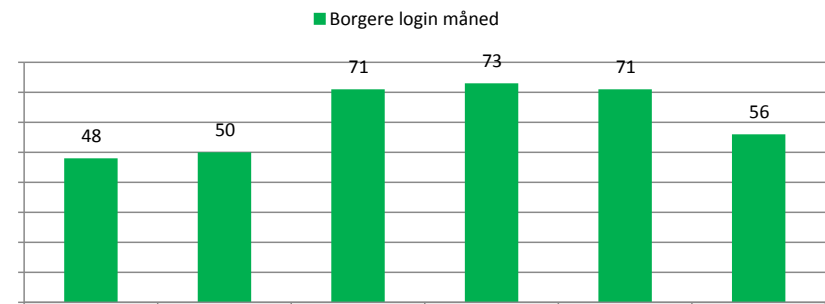

Hele måned	Antal Total	06.00- 12.00	12.00- 15.00	15.00- 18.00	18.00- 21.00
Mandag	115	67	16	18	14
Tirsdag	119	69	13	28	9
Onsdag	151	79	1	35	36
Torsdag	144	72	24	28	19
Fredag	170	97	25	35	13
Lørdag	192	121	36	21	14
Søndag	154	96	19	19	20
Total	1045	601	134	184	125
			kont		1044

Statistik for brugerlogin Kulturbåden December 2016

Total login måneden

Isbjørn login måneden

Borgere login måneden

Login tidsmæssigt pr. ugedag (total for måneden)

Statistik for brugerlogin Kulturbåden December 2016

Statistik for brugerlogin Kulturbåden Januar 2016

Isbjørn / borger

Dato	Ugedag	Antal login H.dør (døgn)	06.00- 11.00	13.00- 21.00	Total tidsrum
	Mandag	0	0	0	0
	Tirsdag	0	0	0	0
	Onsdag	0	0	0	0
1/1/2017	Torsdag	27	8	19	27
1/2/2017	Fredag	26	15	10	25
1/3/2017	Lørdag	35	26	9	35
1/4/2017	Søndag	38	21	16	37
1/5/2017	Mandag	27	12	15	27
1/6/2017	Tirsdag	43	22	20	42
1/7/2017	Onsdag	26	18	8	26
1/8/2017	Torsdag	46	31	15	46
1/9/2017	Fredag	32	14	17	31
1/10/2017	Lørdag	40	15	24	39
1/11/2017	Søndag	40	19	20	39
1/12/2017	Mandag	42	15	26	41
1/13/2017	Tirsdag	44	22	21	43
1/14/2017	Onsdag	27	17	10	27
1/15/2017	Torsdag	48	34	14	48
1/16/2017	Fredag	46	20	26	46
1/17/2017	Lørdag	35	21	14	35
1/18/2017	Søndag	40	15	25	40
1/19/2017	Mandag	43	21	21	42
1/20/2017	Tirsdag	39	20	18	38
1/21/2017	Onsdag	38	24	14	38
1/22/2017	Torsdag	47	31	16	47
1/23/2017	Fredag	41	17	23	40
1/24/2017	Lørdag	41	19	21	40
1/25/2017	Søndag	50	27	21	48
1/26/2017	Mandag	36	17	19	36
1/27/2017	Tirsdag	28	16	12	28
1/28/2017	Onsdag	38	18	20	38
1/29/2017	Torsdag	34	17	17	34
1/30/2017	Fredag	33	15	16	31