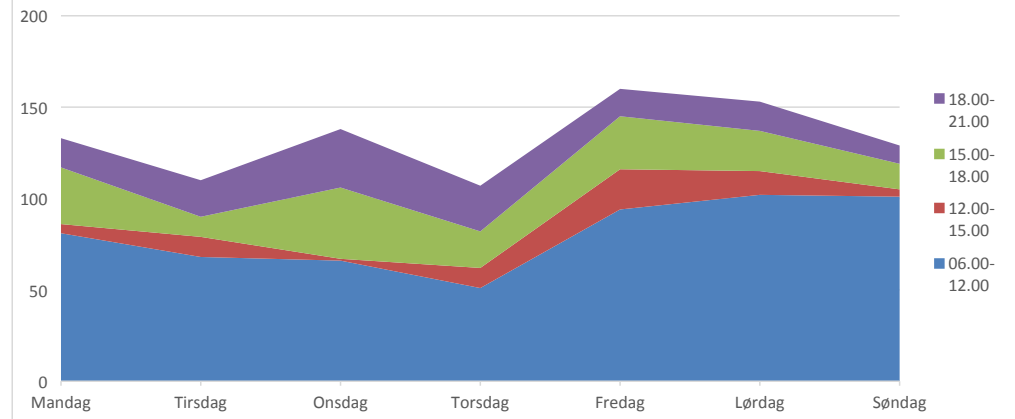

Statistik for brugerlogin Kulturbåden April 2016

Total login måneden

Isbjørn login måneden

Borgere login måneden

Login tidsmæssigt pr. ugedag (total for måneden)

Statistik for brugerlogin Kulturbåden April 2016

Statistik for brugerlogin Kulturbåden Maj 2016

Isbjørn / borger

Dato	Ugedag	Antal login H.dør (døgn)	06.00- 11.00	13.00- 21.00	Total tidsrum
	Mandag	0	0	0	0
	Tirsdag	0	0	0	0
	Onsdag	0	0	0	0
	Torsdag	0	0	0	0
	Fredag	0	0	0	0
	Lørdag	0	0	0	0
5/1/2016	Søndag	35	22	13	35
5/2/2016	Mandag	31	19	12	31
5/3/2016	Tirsdag	34	20	14	34
5/4/2016	Onsdag	31	14	14	28
5/5/2016	Torsdag	31	20	11	31
5/6/2016	Fredag	27	17	8	25
5/7/2016	Lørdag	26	17	9	26
5/8/2016	Søndag	22	13	9	22
5/9/2016	Mandag	23	12	10	22
5/10/2016	Tirsdag	26	16	10	26
5/11/2016	Onsdag	33	14	18	32
5/12/2016	Torsdag	19	7	12	19
5/13/2016	Fredag	31	17	13	30
5/14/2016	Lørdag	27	22	5	27
5/15/2016	Søndag	22	10	5	15
5/16/2016	Mandag	27	19	8	27
5/17/2016	Tirsdag	25	15	10	25
5/18/2016	Onsdag	25	12	12	24
5/19/2016	Torsdag	21	7	14	21
5/20/2016	Fredag	38	21	14	35
5/21/2016	Lørdag	25	20	5	25
5/22/2016	Søndag	38	21	17	38
5/23/2016	Mandag	23	12	10	22
5/24/2016	Tirsdag	29	17	12	29
5/25/2016	Onsdag	30	12	17	29
5/26/2016	Torsdag	25	15	10	25
5/27/2016	Fredag	24	11	12	23