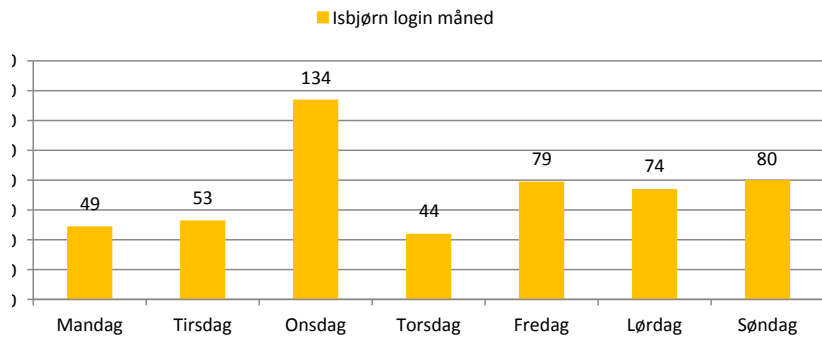

Isbjørn login måneden