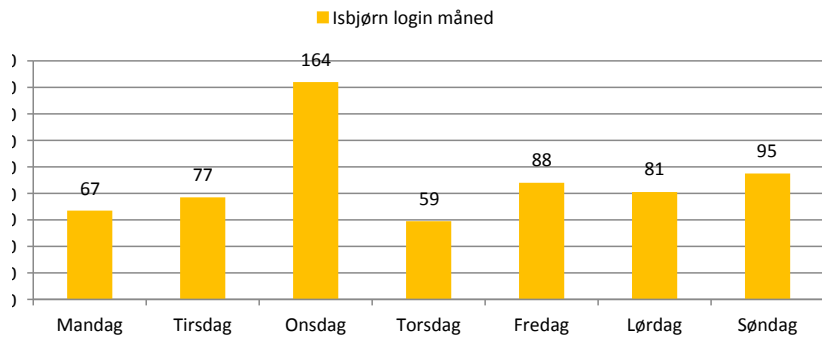

Isbjørn login måneden