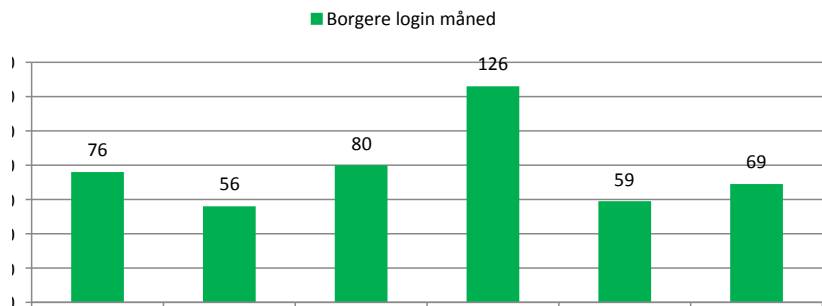

Statistik for brugerlogin Kulturbåden Marts 2016

	Lørdag	0	0	0	0
	Søndag	0	0	0	0
	Mandag	0	0	0	0
	Tirsdag	0	0	0	0

	Lørdag	0	0	0	0	0	0
	Søndag	0	0	0	0	0	0
	Mandag	0	0	0	0	0	0
	Tirsdag	0	0	0	0	0	0

Hele måned	Antal Total	06.00- 11.00	13.00- 21.00
Mandag	145	67	76
Tirsdag	134	77	56
Onsdag	164	71	88
Torsdag	140	59	80
Fredag	217	88	126
Lørdag	140	81	59
Søndag	164	95	69
Total	1104	538	554
		Isbjørn	Borgere

Statistik for brugerlogin Kulturbåden Marts 2016

Total login måneden

Isbjørn login måneden

Borgere login måneden

Login tidsmæssigt pr. ugedag (total for måneden)

Statistik for brugerlogin Kulturbåden Marts 2016

Tidsrum total uanset type besøgende

april 2016 - marts 2017	Antal Total	06.00-12.00	12.00-15.00	15.00-18.00	18.00-21.00
Mandag	1104	583	102	245	173
Tirsdag	1066	602	105	232	142
Onsdag	1244	633	25	269	307
Torsdag	1021	520	108	221	169
Fredag	1189	678	166	226	118
Lørdag	1138	751	110	166	111
Søndag	1274	818	121	188	140
Total	8036	4585	737	1547	1160