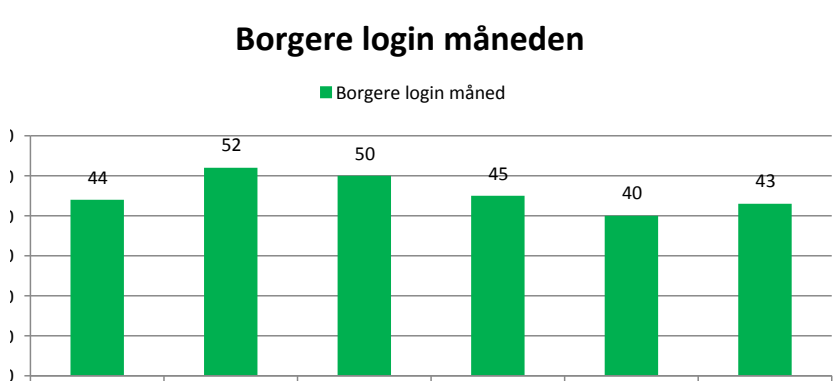

Statistik for brugerlogin Kulturbåden Juni 2016

	Lørdag	0	0	0	0
	Søndag	0	0	0	0
	Mandag	0	0	0	0
	Tirsdag	0	0	0	0

	Lørdag	0	0	0	0	0	0
	Søndag	0	0	0	0	0	0
	Mandag	0	0	0	0	0	0
	Tirsdag	0	0	0	0	0	0

Hele måned	Antal Total	06.00- 11.00	13.00- 21.00
Mandag	95	49	44
Tirsdag	117	65	52
Onsdag	143	73	66
Torsdag	128	78	50
Fredag	112	66	45
Lørdag	107	67	40
Søndag	109	66	43
Total	811	464	340
		Isbjørn	Borgere

Hele måned	Antal Total	06.00- 12.00	12.00- 15.00	15.00- 18.00	18.00- 21.00
Mandag	95	49	7	24	15
Tirsdag	117	62	9	29	17
Onsdag	143	72	11	33	27
Torsdag	128	75	8	27	18
Fredag	112	64	9	23	16
Lørdag	107	64	8	22	13
Søndag	109	64	10	21	14
Total	811	450	62	179	120
				kont	811

Statistik for brugerlogin Kulturbåden Juni 2016