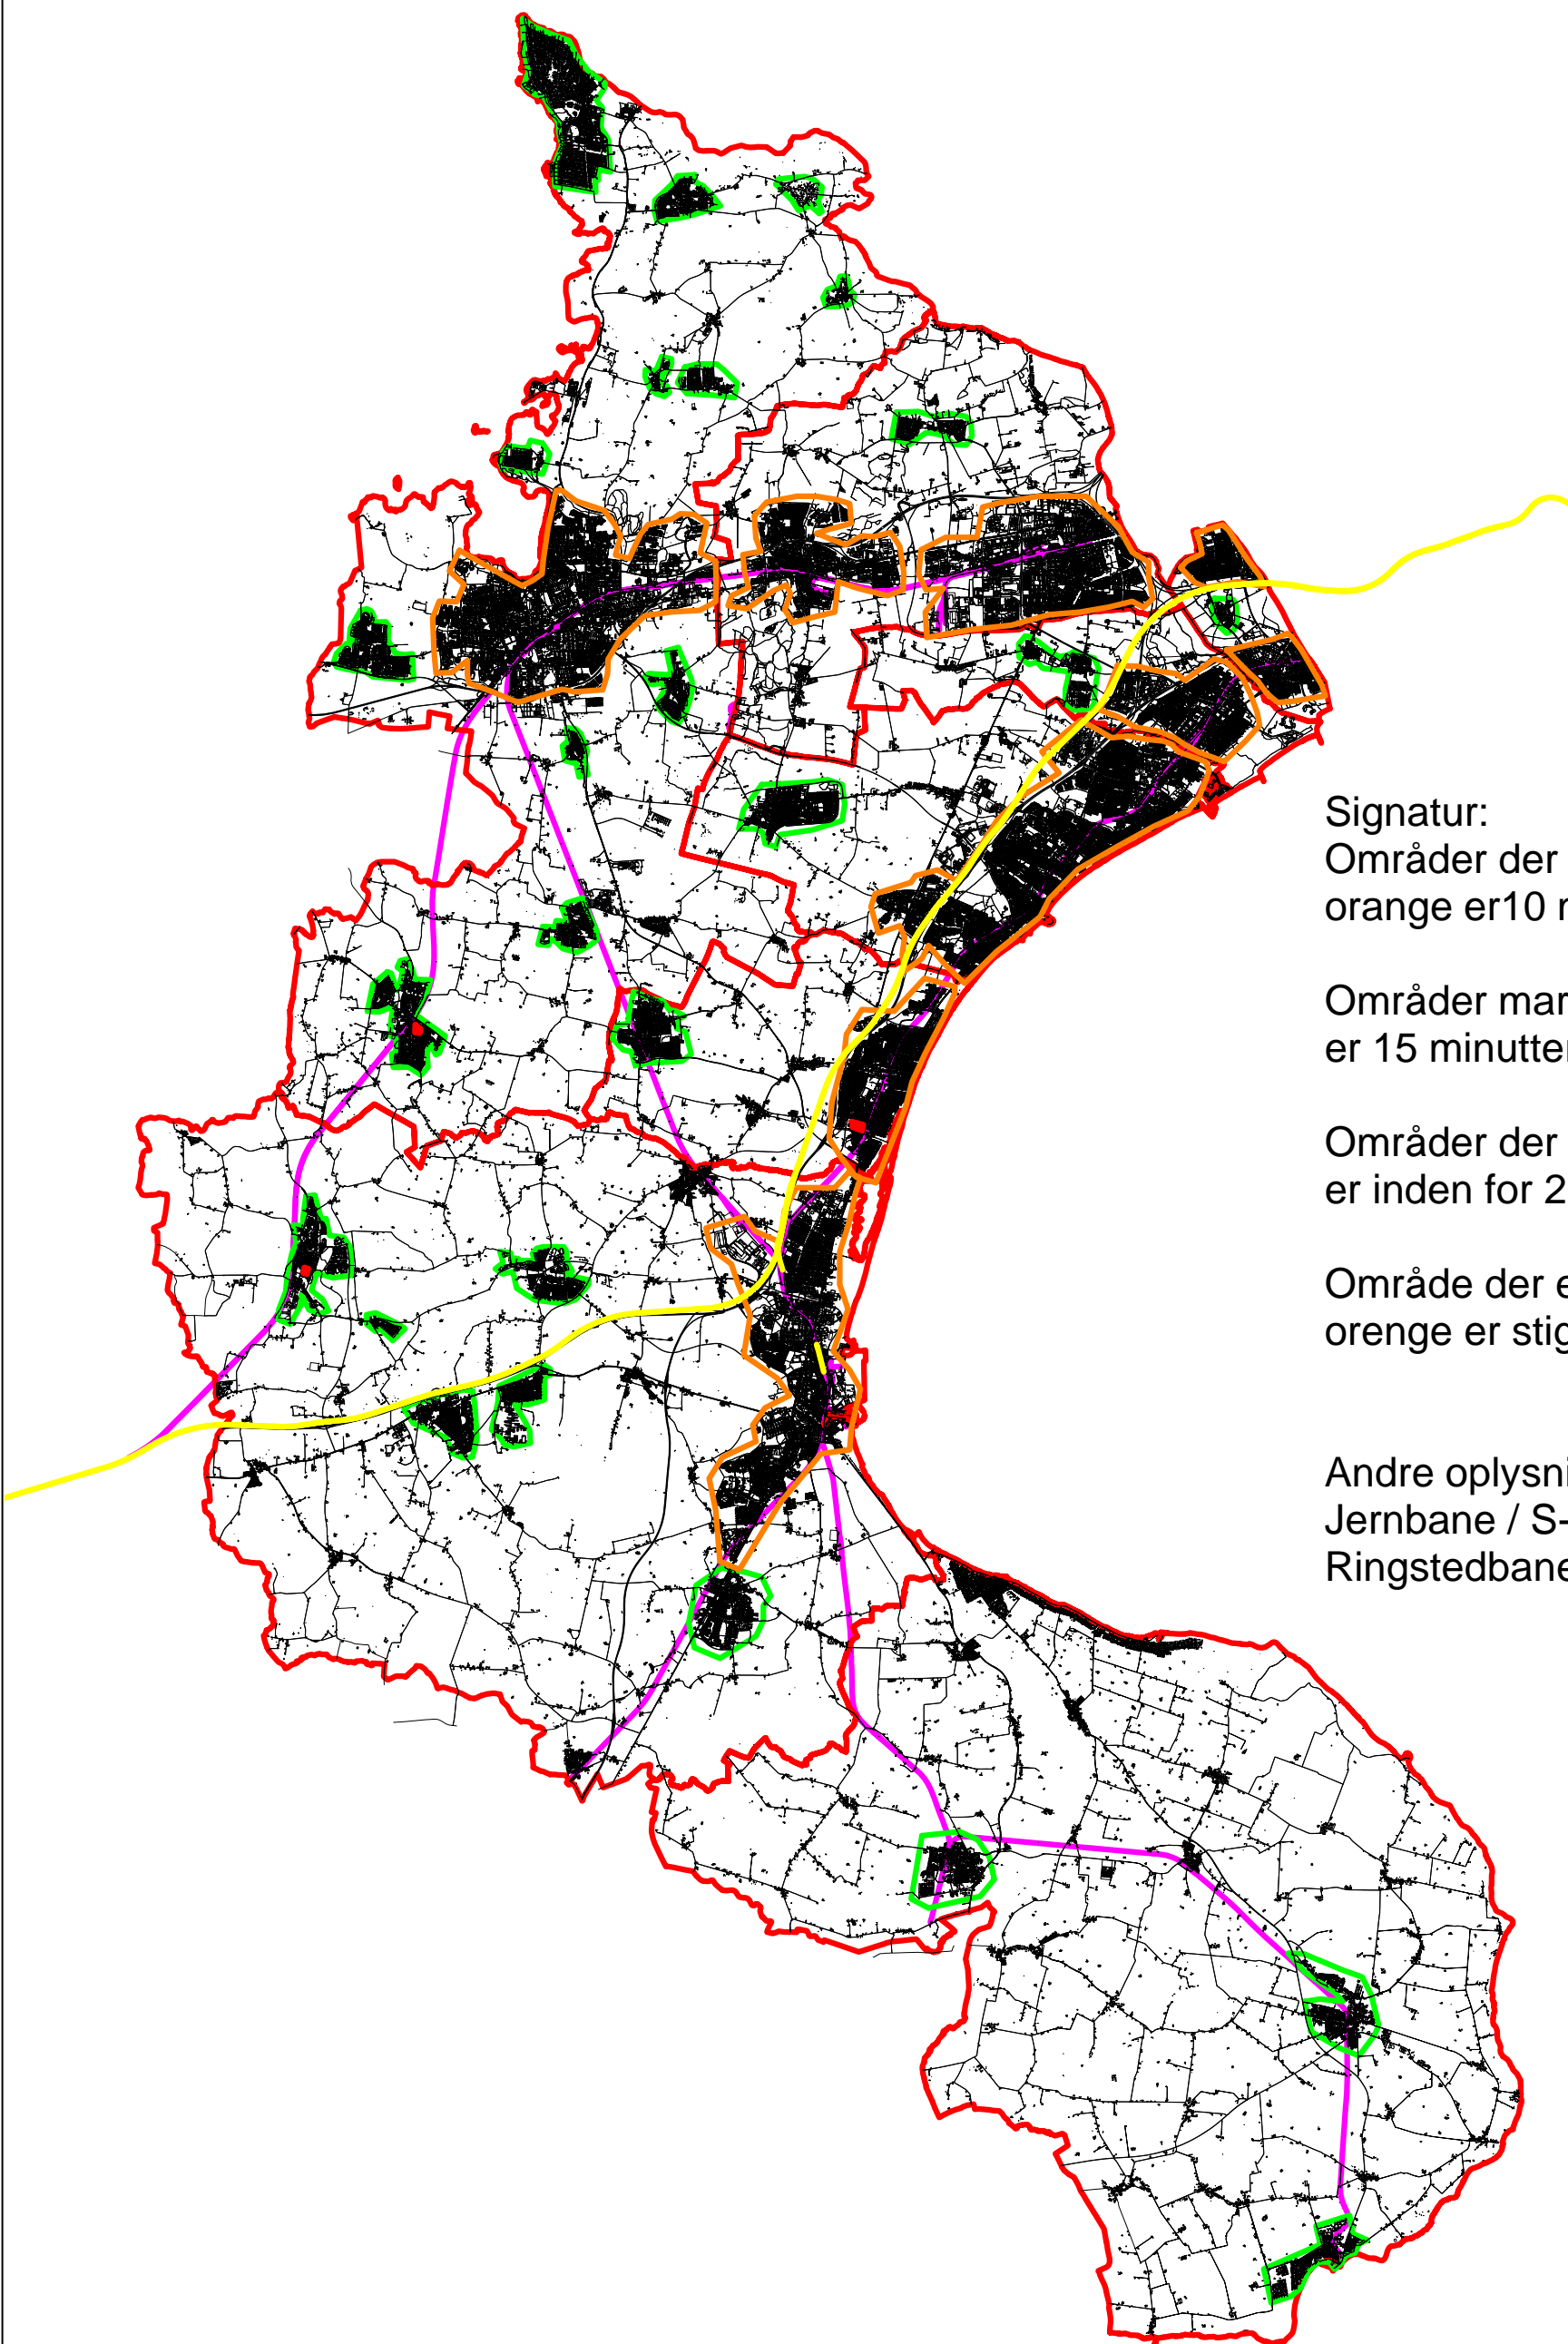

Bilag 7

Signatur:
Områder der er markeret med orange er 10 minuttersområder

Områder markeret med grønt er 15 minuttersområder

Områder der ikke er markeret er inden for 20 minutter

Område der er markeret med orange er stigepligt

Andre oplysninger:
Jernbane / S-bane er Lilla Ringstedbane - Gul