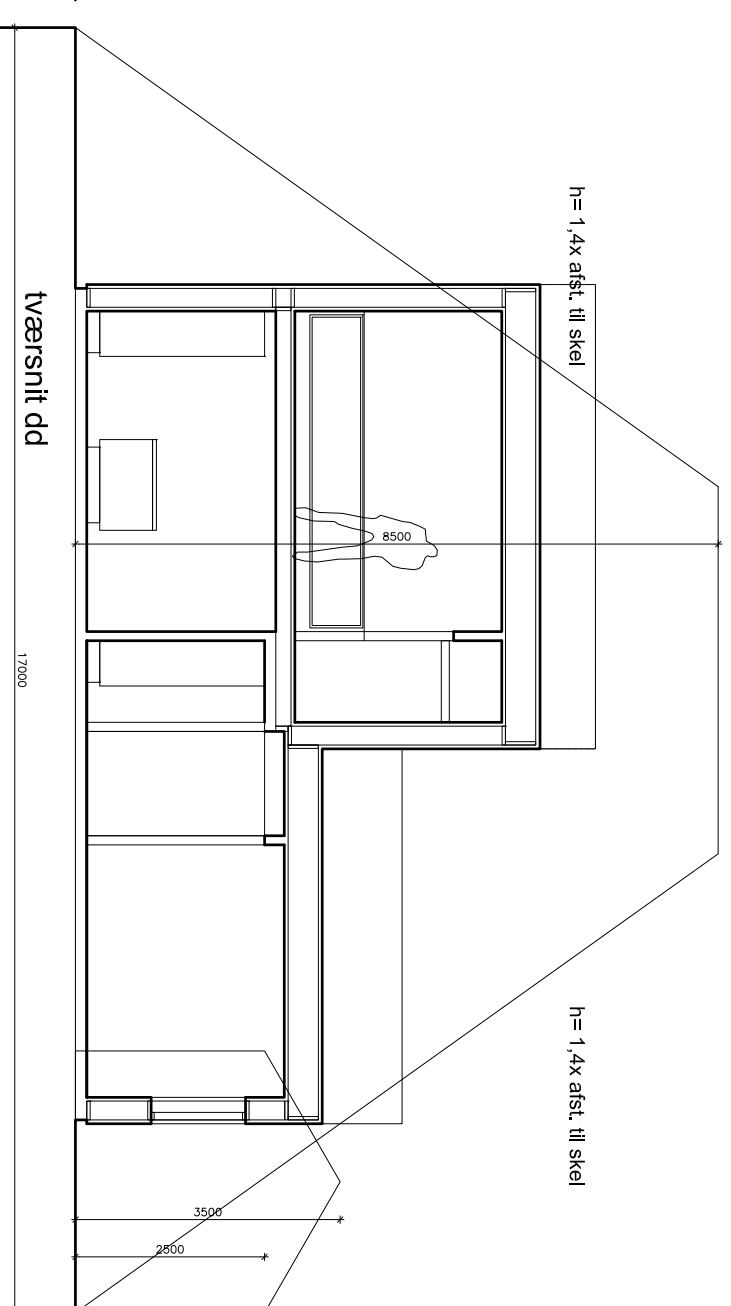

længdesnit aa

længdesnit bb

længdesnit cc

tværsnit dd

nyt hus engsvinget 16, 2635 ishøj matr. 16cc
 byggeandragende snit 1:100

tegn. 5/5

11.06.2014