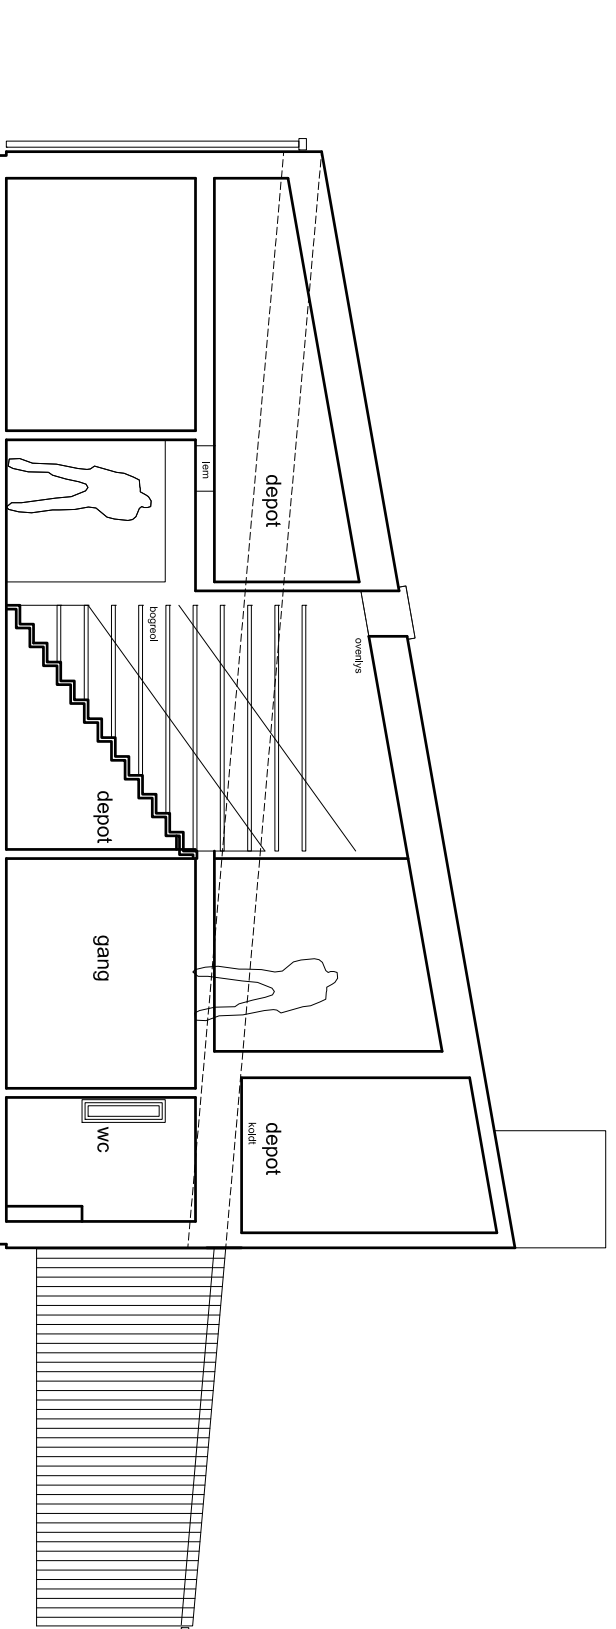

længdesnit aa

længdesnit bb

længdesnit cc

tværsnit dd

nyt hus engsvinget 16, 2635 ishøj matr. 16cc
 byggeandragende snit 1:100

tegn. 5/5

11.06.2014