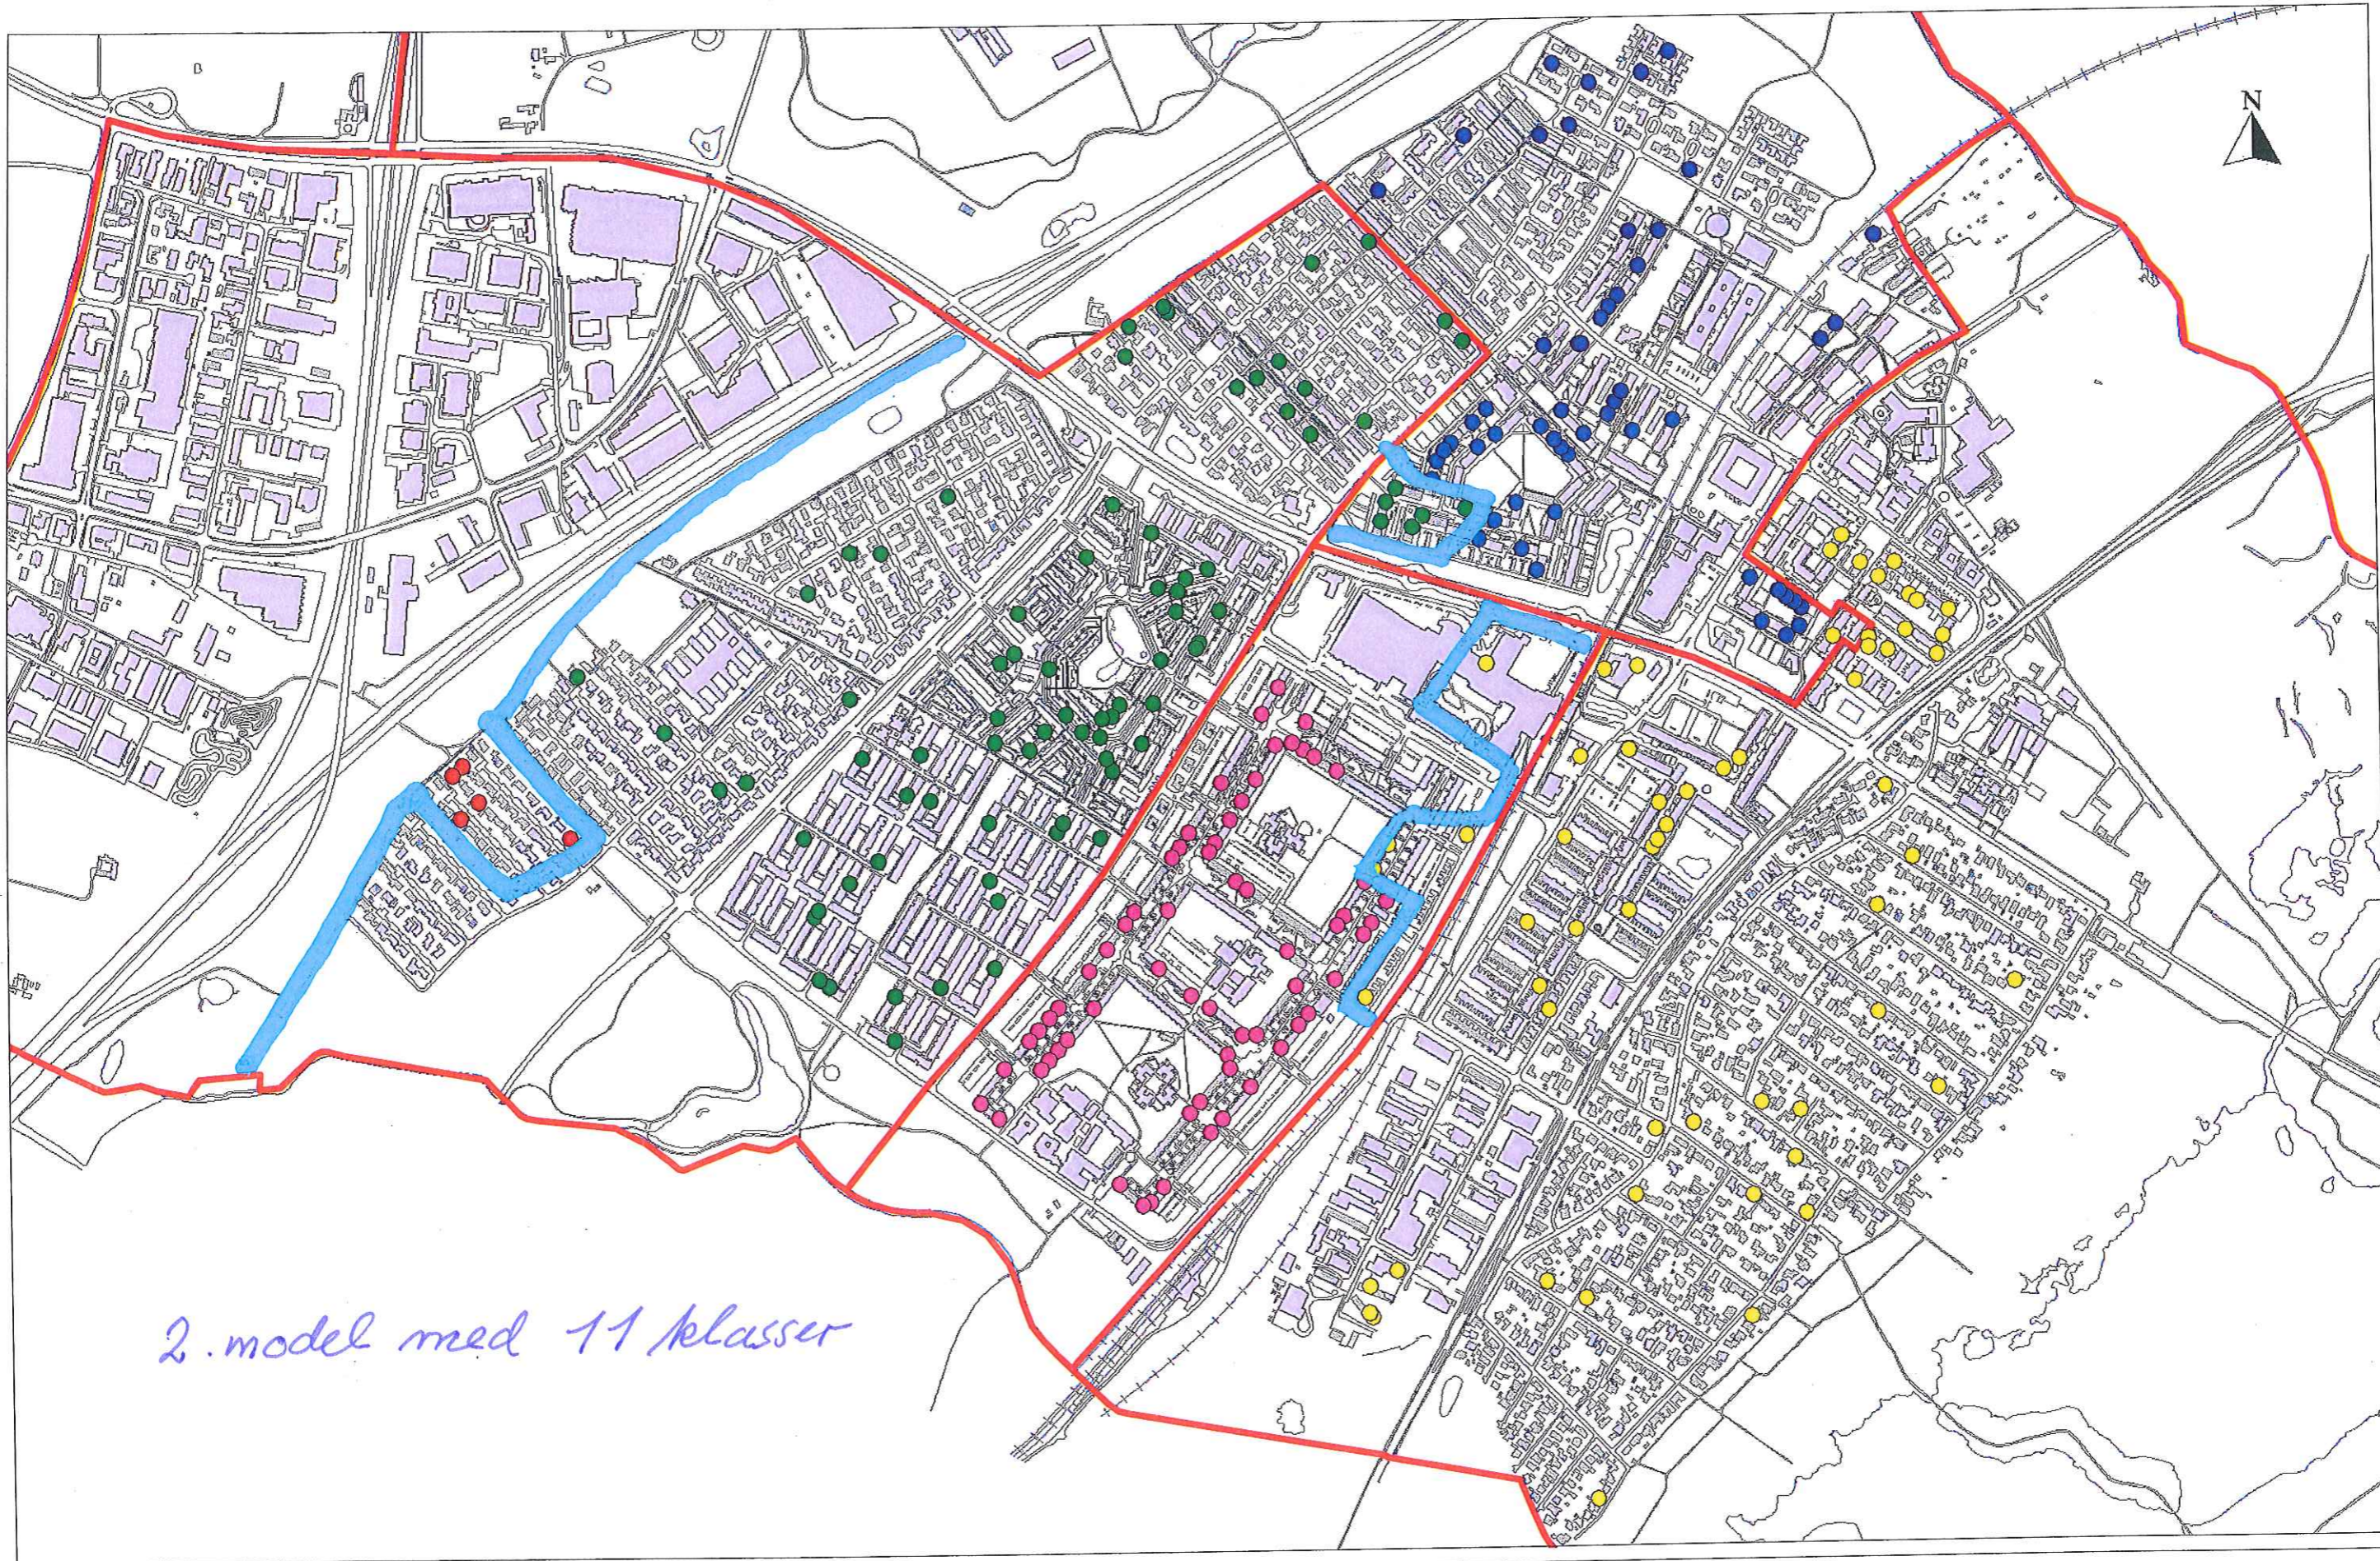

2

2. model med 11 klasser

Ishøj Kommune

Ishøj Store Torv 20 Tlf. 43 57 75 75 Fax 43 57 72 13

Børn 2010 model 3, 11 klasser B_ny geokodning

Dato: 26-05-2015

Udtegnet: ghe

Målforshold: 1:9800