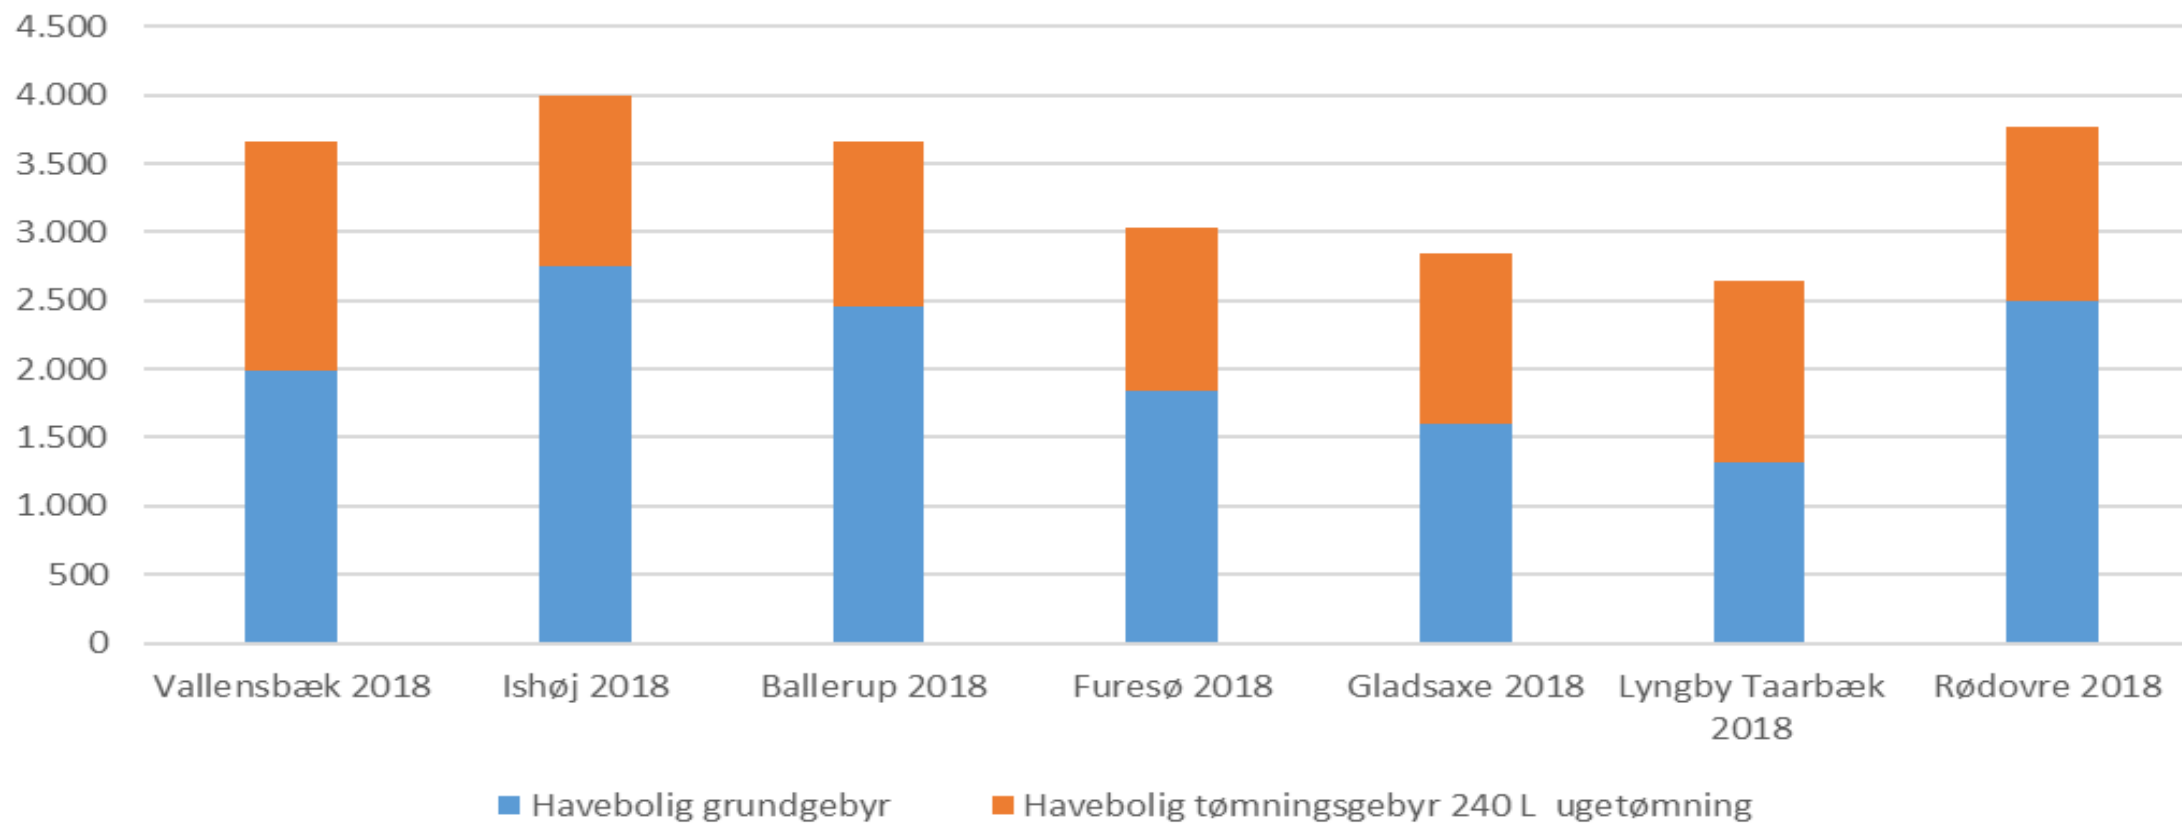

Gebyroversigt haveboliger med 240 l standardmateriel og ugetømning