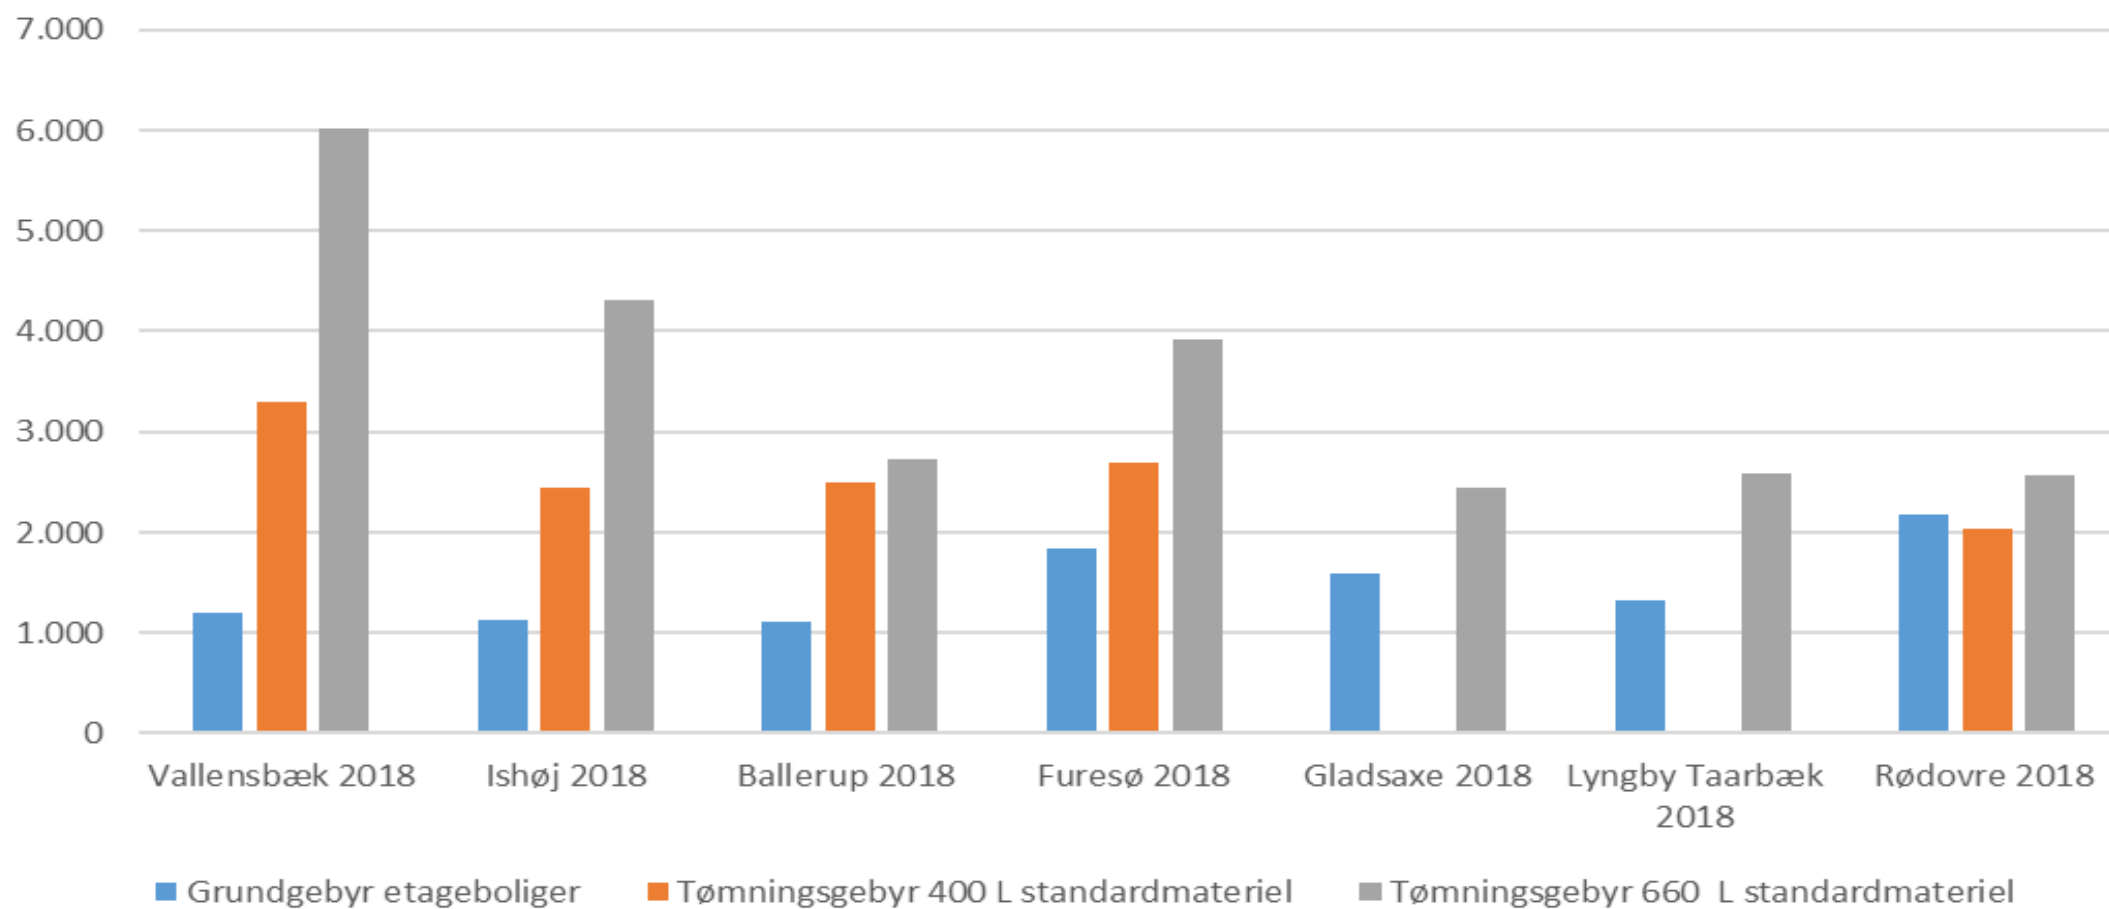

Gebyroversigt for standarsmateriel til etageejendomme