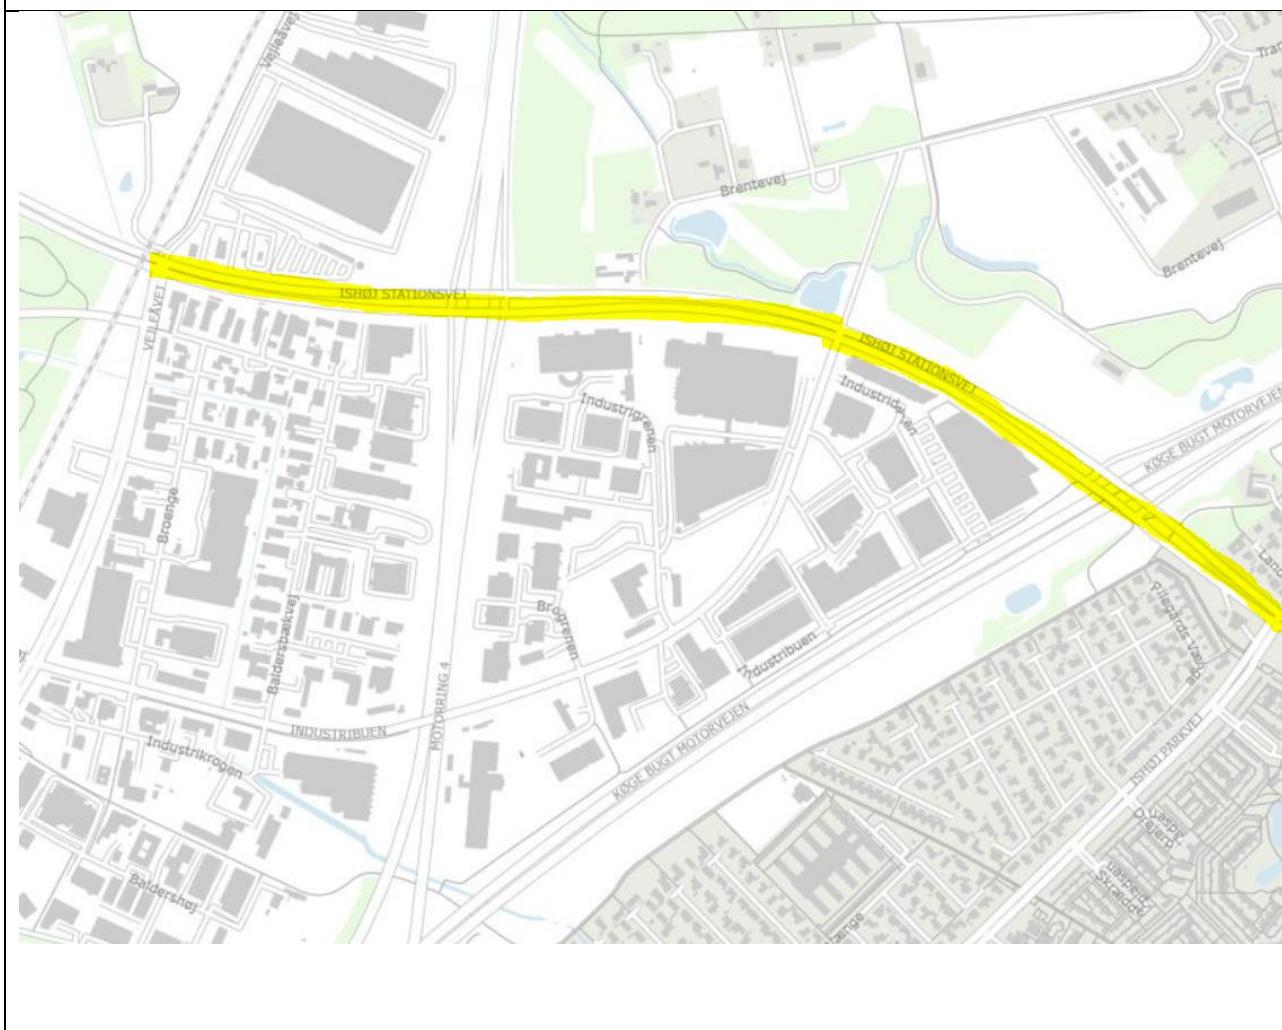

Bilag 2 – Oversigtskort

Projekt nr. 2025.1 Ishøj Søvej
(Fra Stenbjerggårds Allé til Strandgårdskolen)

Projekt nr. 2025.2 Vejlebrovej
(Fra Ishøj stationsvej til Stenbjerggårds Allé)

Projekt nr. 2025.3 Ishøj Stationsvej
(Fra Vildtbanevej til Vejleåvej)

Projekt nr. 2025.4 Ved Stationen
(Ishøj Stationsforpladsen)

Projekt nr. 2025.5 Torslundevej
(Fra Torslunde Bygade til kommunegrænsen)

Projekt nr. 2025.6 Ishøj Bygade
(Fra Køgevej til Vejleåvej)

Projekt nr. 2025.9 Ishøj Strandvej
(Fra Skovvej til kommunegrænsen)