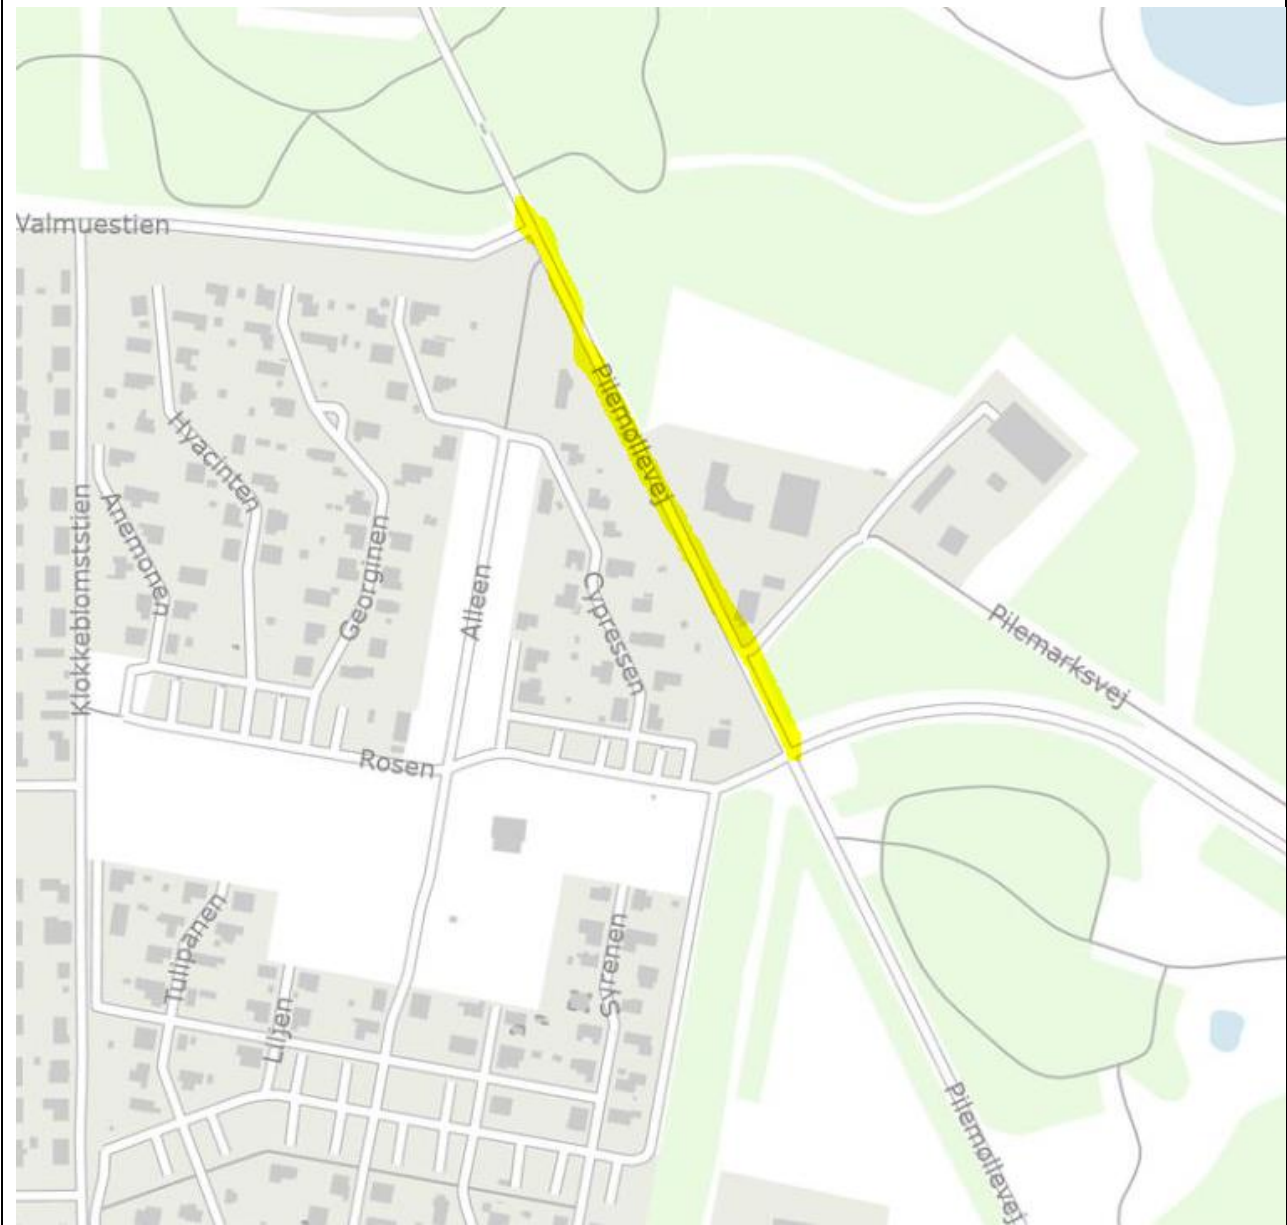

Bilag 2 – Oversigtskort

Projekt nr. 2025.1 Ishøj Søvej
(Fra Stenbjerggårds Allé til Strandgårdskolen)

Projekt nr. 2025.2 Vejlebrovej
(Fra Ishøj stationsvej til Stenbjerggårds Allé)

Projekt nr. 2025.3 Ishøj Stationsvej
(Fra Vildtbanevej til Vejleåvej)

Projekt nr. 2025.4 Ved Stationen
(Ishøj Stationsforpladsen)

Projekt nr. 2025.5 Torslundevej
(Fra Torslunde Bygade til kommunegrænsen)

Projekt nr. 2025.6 Ishøj Bygade
(Fra Køgevej til Vejleåvej)

Projekt nr. 2025.9 Ishøj Strandvej
(Fra Skovvej til kommunegrænsen)

Projekt nr. 2025.10 Pilemøllevvej
(Fra Rosen til Pilemøllevvej nr. 16)

Projekt nr. 2025.11 Kryds Køgevej
(Krydset Køgevej/Torslundevej)