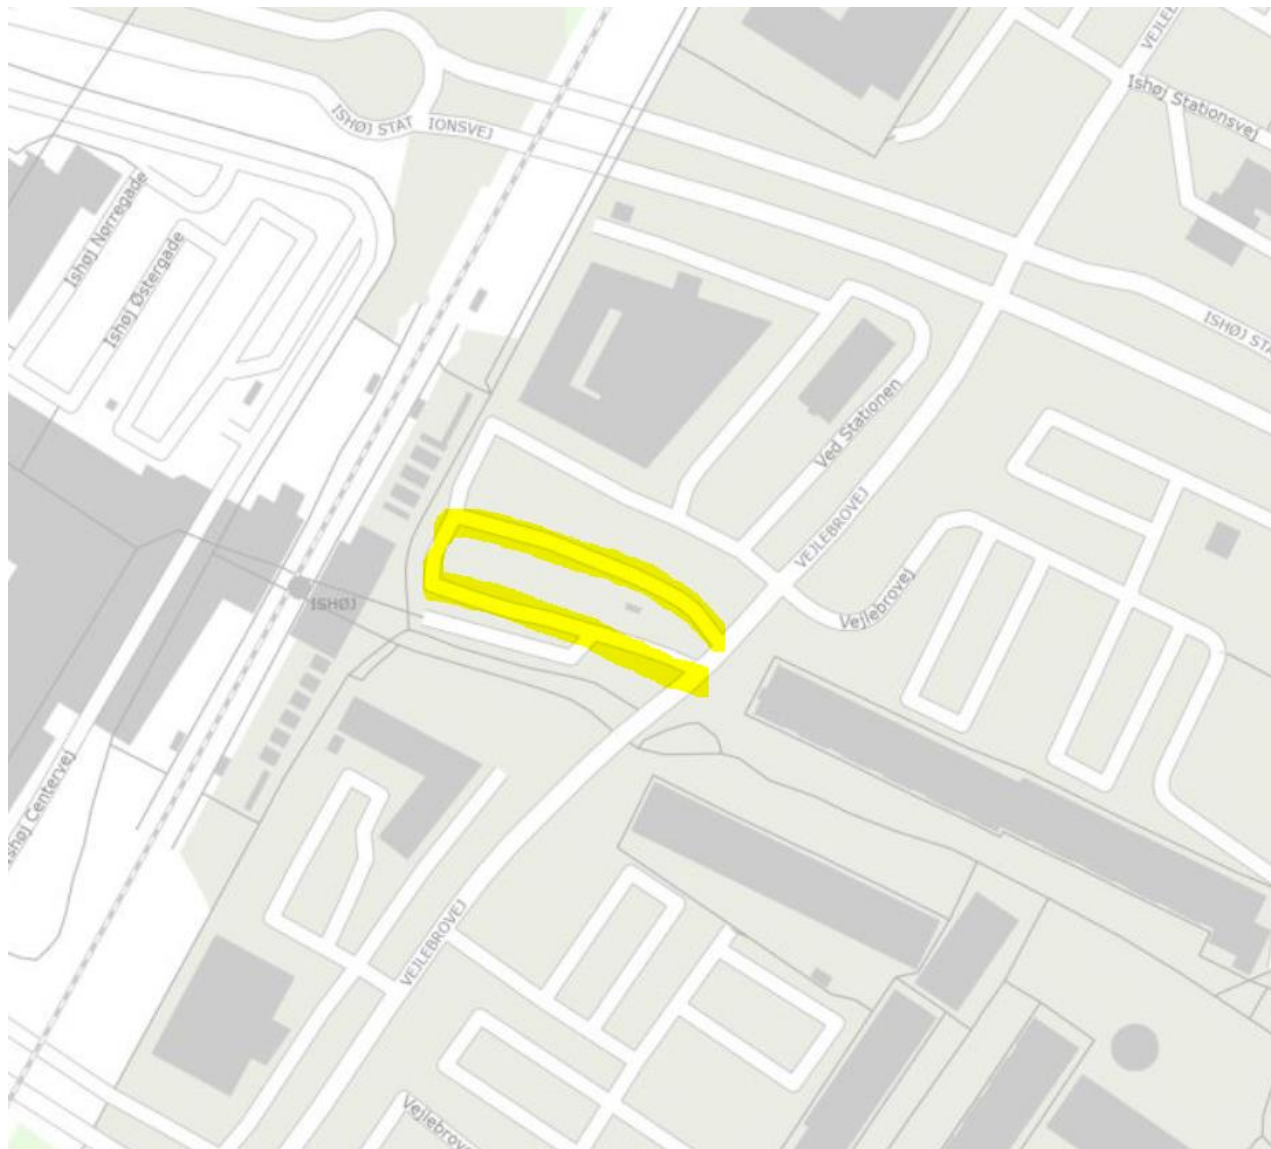

Bilag 2 – Oversigtskort

Projekt nr. 2025.1 Ishøj Søvej
(Fra Stenbjerggårds Allé til Strandgårdskolen)

Projekt nr. 2025.2 Vejlebrovej
(Fra Ishøj stationsvej til Stenbjerggårds Allé)

Projekt nr. 2025.3 Ishøj Stationsvej
(Fra Vildtbanevej til Vejleåvej)

Projekt nr. 2025.4 Ved Stationen
(Ishøj Stationsforpladsen)

Projekt nr. 2025.5 Torslundevej
(Fra Torslunde Bygade til kommunegrænsen)

Projekt nr. 2025.6 Ishøj Bygade
(Fra Køgevej til Vejleåvej)

Projekt nr. 2025.9 Ishøj Strandvej
(Fra Skovvej til kommunegrænsen)

Projekt nr. 2025.10 Pilemøllevvej
(Fra Rosen til Pilemøllevvej nr. 16)

Projekt nr. 2025.11 Kryds Køgevej
(Krydset Køgevej/Torslundevej)