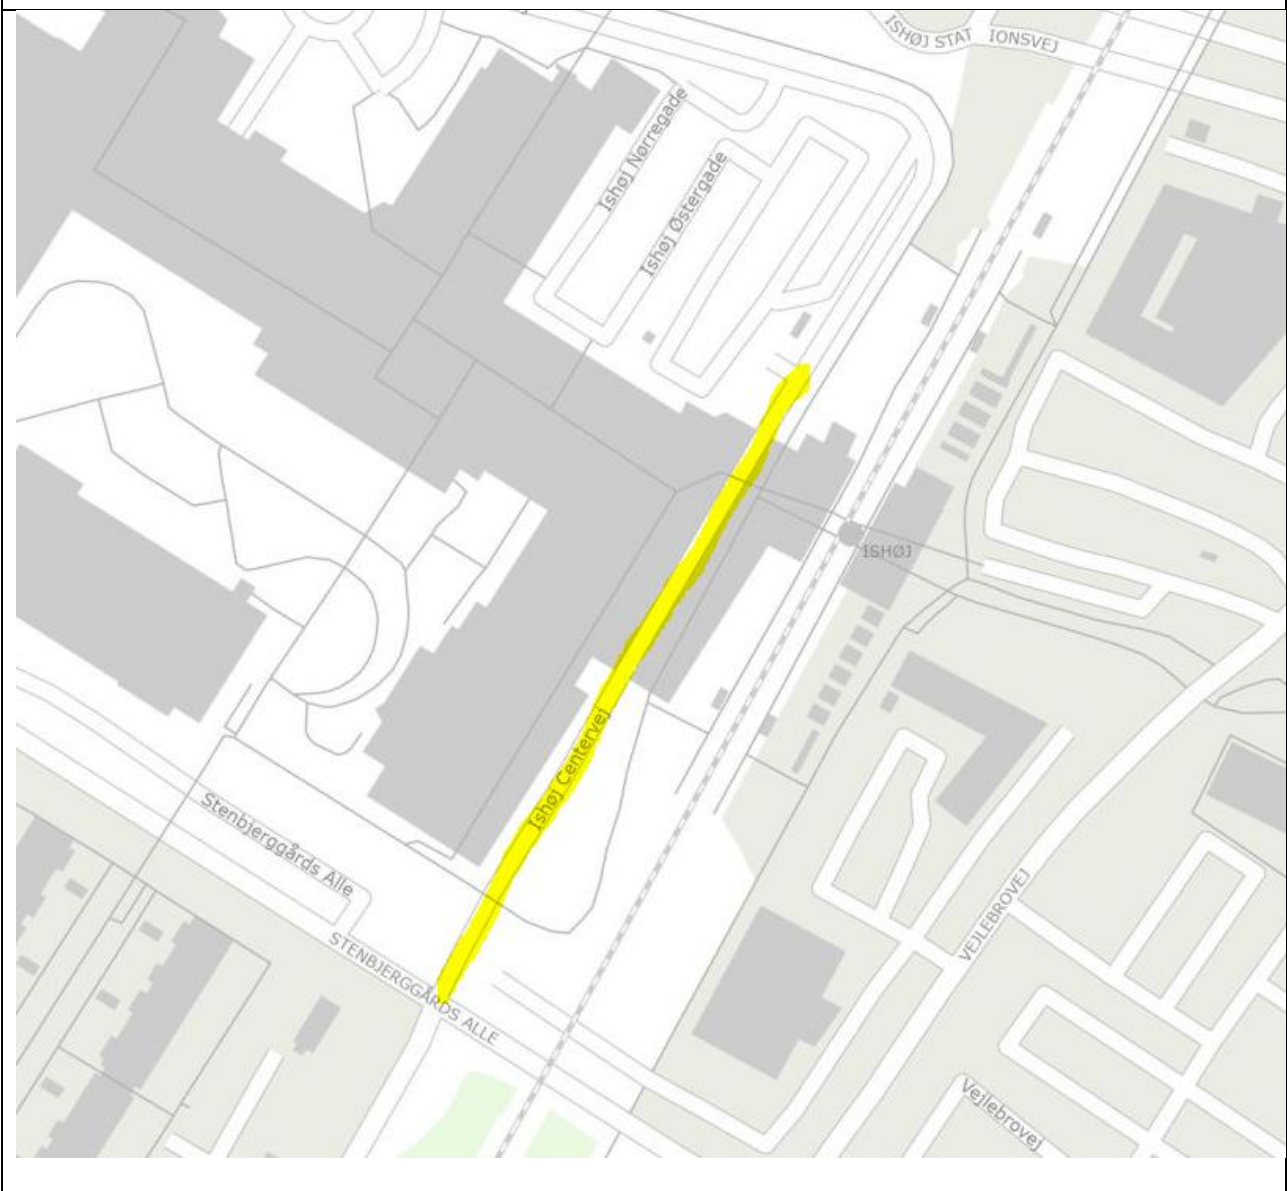

Bilag 2 – Oversigtskort

Projekt nr. 2025.1 Ishøj Søvej
(Fra Stenbjerggårds Allé til Strandgårdskolen)

Projekt nr. 2025.2 Vejlebrovej
(Fra Ishøj stationsvej til Stenbjerggårds Allé)

Projekt nr. 2025.3 Ishøj Stationsvej
(Fra Vildtbanevej til Vejleåvej)

Projekt nr. 2025.4 Ved Stationen
(Ishøj Stationsforpladsen)

Projekt nr. 2025.5 Torslundevej
(Fra Torslunde Bygade til kommunegrænsen)

Projekt nr. 2025.6 Ishøj Bygade
(Fra Køgevej til Vejleåvej)

Projekt nr. 2025.9 Ishøj Strandvej
(Fra Skovvej til kommunegrænsen)