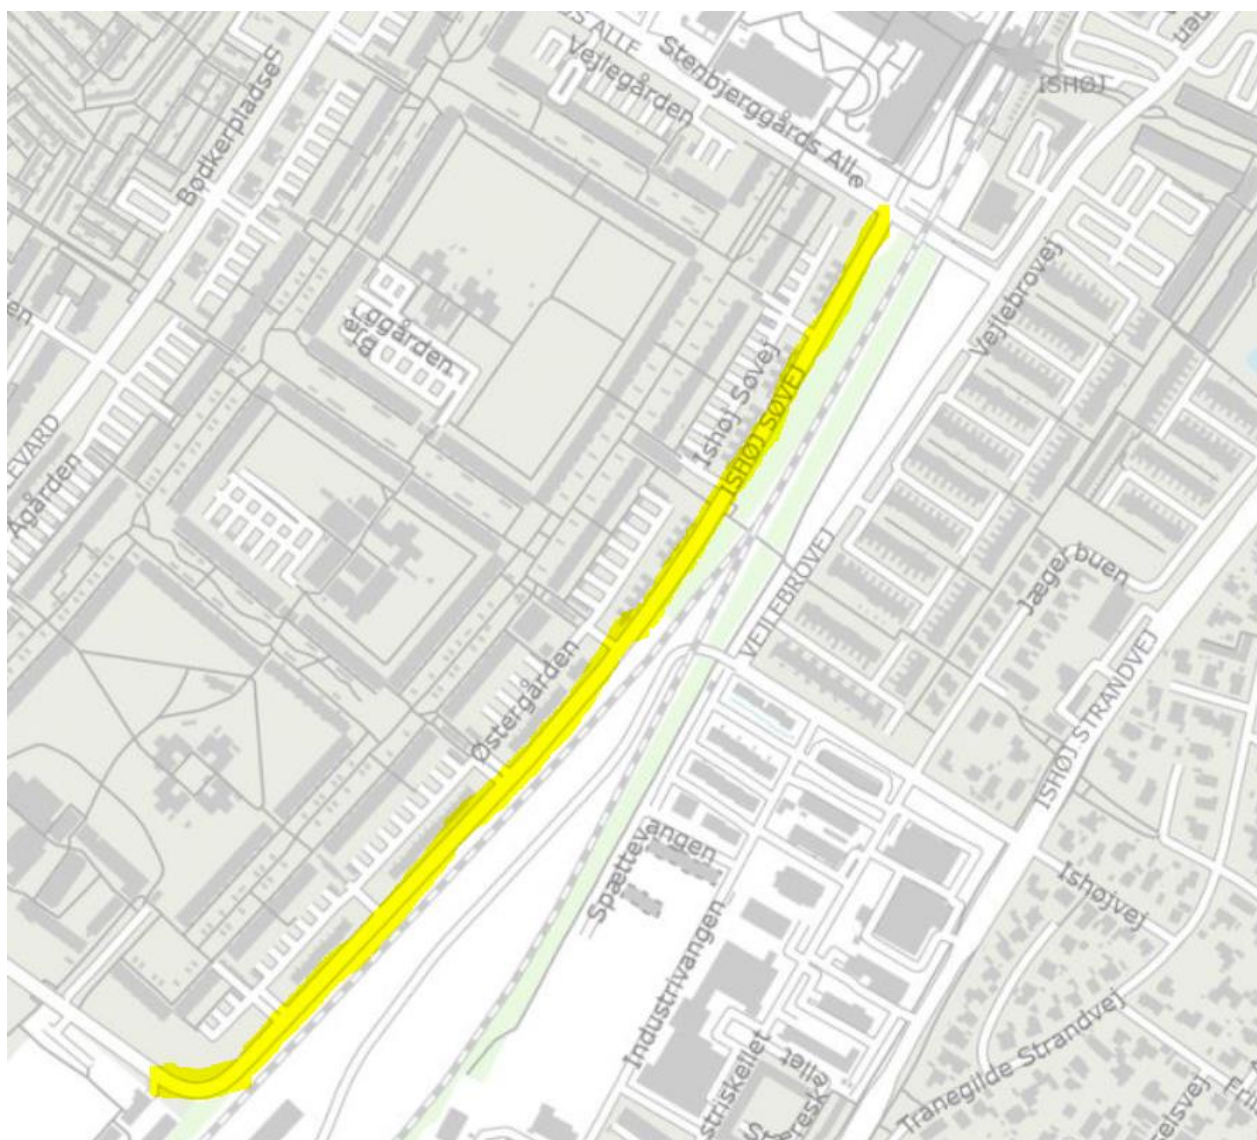

Bilag 2 – Oversigtskort

Projekt nr. 2025.1 Ishøj Søvej
(Fra Stenbjerggårds Allé til Strandgårdskolen)

Projekt nr. 2025.2 Vejlebrovej
(Fra Ishøj stationsvej til Stenbjerggårds Allé)

Projekt nr. 2025.3 Ishøj Stationsvej
(Fra Vildtbanevej til Vejleåvej)

Projekt nr. 2025.4 Ved Stationen
(Ishøj Stationsforpladsen)

Projekt nr. 2025.5 Torslundevej
(Fra Torslunde Bygade til kommunegrænsen)

Projekt nr. 2025.6 Ishøj Bygade
(Fra Køgevej til Vejleåvej)

Projekt nr. 2025.9 Ishøj Strandvej
(Fra Skovvej til kommunegrænsen)