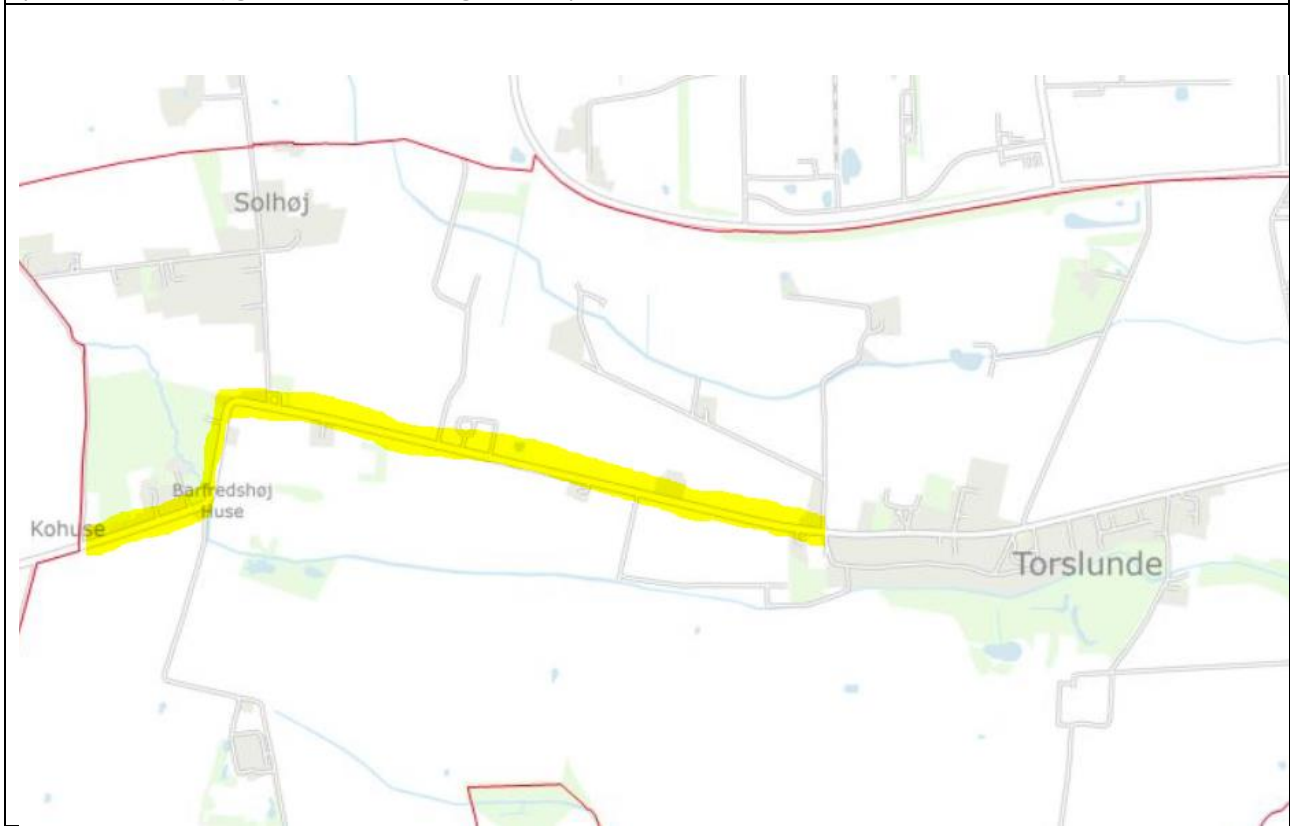

Bilag 2 – Oversigtskort

Projekt nr. 2025.1 Ishøj Søvej
(Fra Stenbjerggårds Allé til Strandgårdskolen)

Projekt nr. 2025.2 Vejlebrovej
(Fra Ishøj stationsvej til Stenbjerggårds Allé)

Projekt nr. 2025.3 Ishøj Stationsvej
(Fra Vildtbanevej til Vejleåvej)

Projekt nr. 2025.4 Ved Stationen
(Ishøj Stationsforpladsen)

Projekt nr. 2025.5 Torslundevej
(Fra Torslunde Bygade til kommunegrænsen)

Projekt nr. 2025.6 Ishøj Bygade
(Fra Køgevej til Vejleåvej)

Projekt nr. 2025.9 Ishøj Strandvej
(Fra Skovvej til kommunegrænsen)