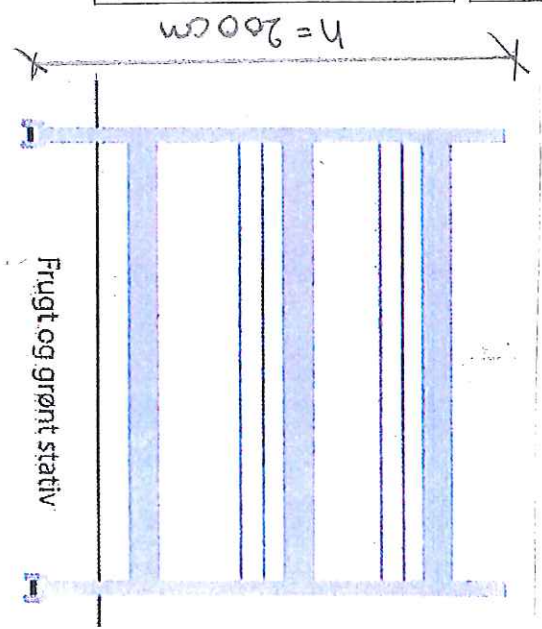

Frugt og grønt  
 stort sortiment  
 af specialvarer

Enkelt bogstaver  
 Hængsler

max højde

Bredden: 60 cm.  
 Højde: ~~150~~ 150 cm  
 Længde: 300 cm.

metalstativ 01

Bredden: 60 cm.  
 Højde: 200 cm.  
 Længde: 300 cm.