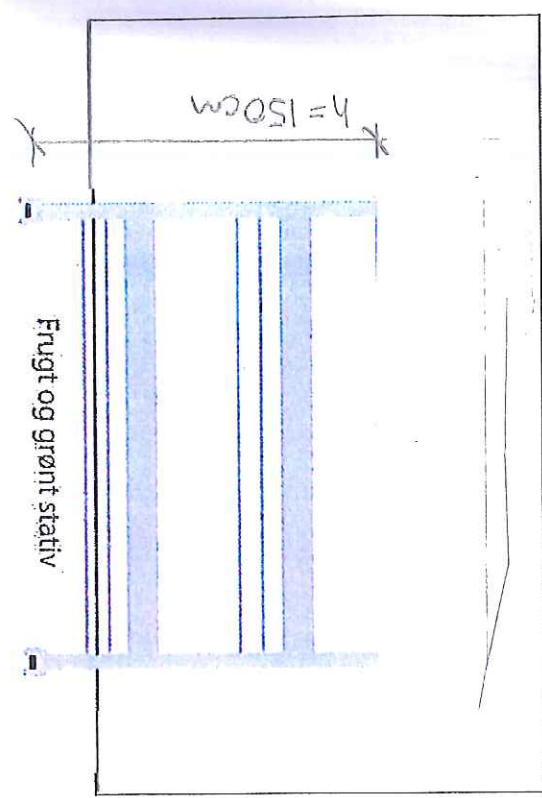

Eksempel på placering af metalstativene.

NB: Tegningen er ikke molfast.

**ARTISKØKKEN**

- Frugt og grønt -  
 stort sortiment  
 af specialvarer

Frugt - Frøfrø - Frøfrø - Frøfrø

**ARTISKØKKEN**

Frugt og grønt  
 stort sortiment  
 af specialvarer

Frugt og grønt  
 stort sortiment  
 af specialvarer

Enkelt bogstaver  
 Hængsler

max højde

Bredden: 60 cm.  
 Højde: ~~150~~ 150 cm  
 Længde: 300 cm.

metalstativ 01

Bredden: 60 cm.  
 Højde: 200 cm.  
 Længde: 300 cm.